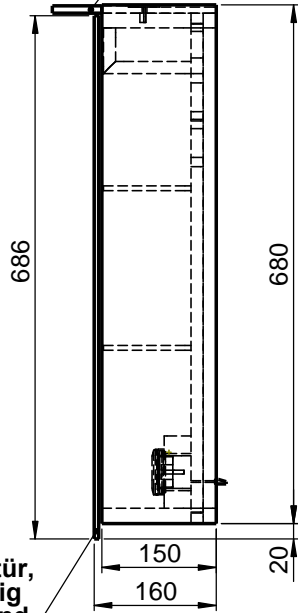

**Möbel Maßfertigung**  
**Abmessung:**  
 1800 x 160 x 700mm

**LED**  
**1900 - 4000K**

**Spiegeltür, beidseitig**  
**Überstand**

WENN NICHT ANDERS DEFINIERT:  
 BEMASSUNGEN SIND IN MILLIMETER  
 TOLERANZEN: +/- 2mm

**Aufbauspiegelschrank**

<b>domovari</b>		Kunde:		Kunden-Nr.:
		Bestell-Nr.:		Raum:
NAME Armin Dellen	DATUM	Kommission:		
FARBE: <b>MDF lackiert</b>	Vorgang:	Beleg-Nr.:	KW:	
GEWICHT: 52.34 kg		letzte Änderung: 22.03.2021		Pos. 1
				BLATT 3 VON 7