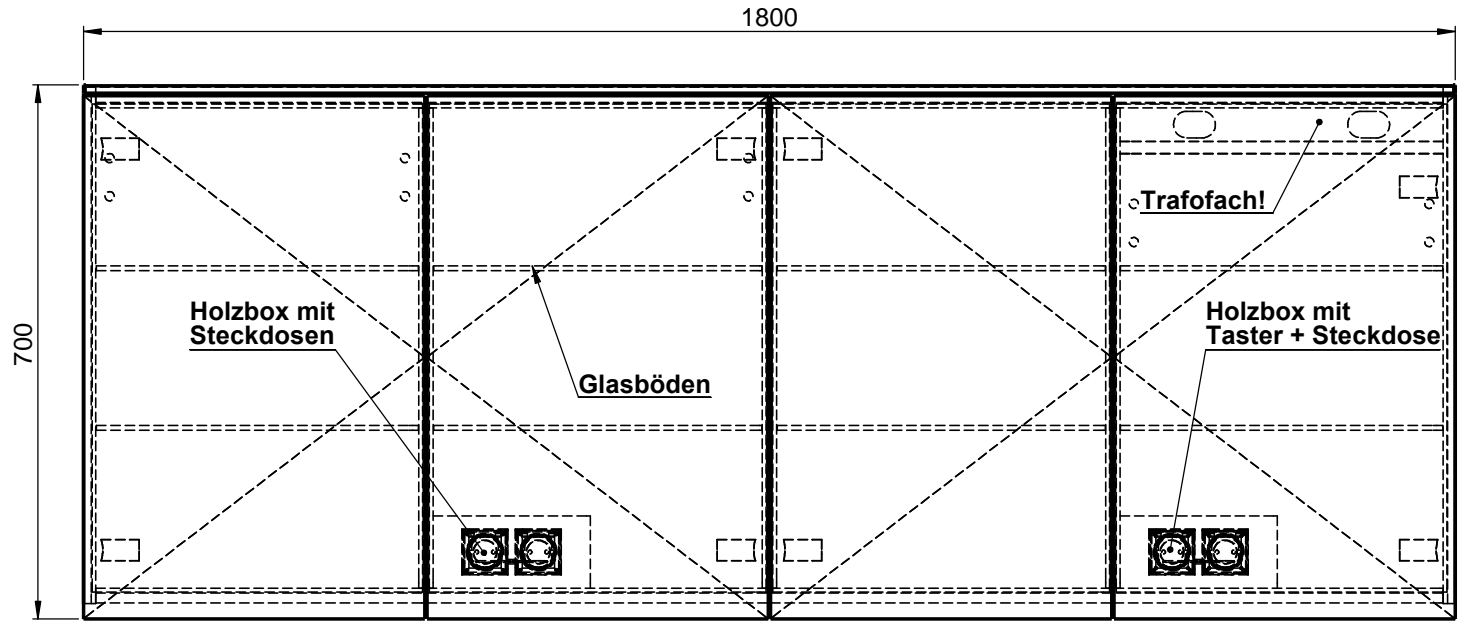

**Möbel Maßfertigung**  
**Abmessung:**  
 1800 x 160 x 700mm

**LED**  
**1900 - 4000K**

**Spiegeltür, beidseitig**  
**Überstand**

WENN NICHT ANDERS DEFINIERT:  
 BEMASSUNGEN SIND IN MILLIMETER  
 TOLERANZEN: +/- 2mm

**Aufbauspiegelschrank**

<b>domovari</b>		Kunde:		Kunden-Nr.:
		Bestell-Nr.:		Raum:
NAME Armin Dellen	DATUM	Kommission:		
FARBE: <b>MDF lackiert</b>	Vorgang:	Beleg-Nr.:	KW:	
GEWICHT: 52.34 kg		letzte Änderung: 22.03.2021		Pos. 1
				BLATT 3 VON 7