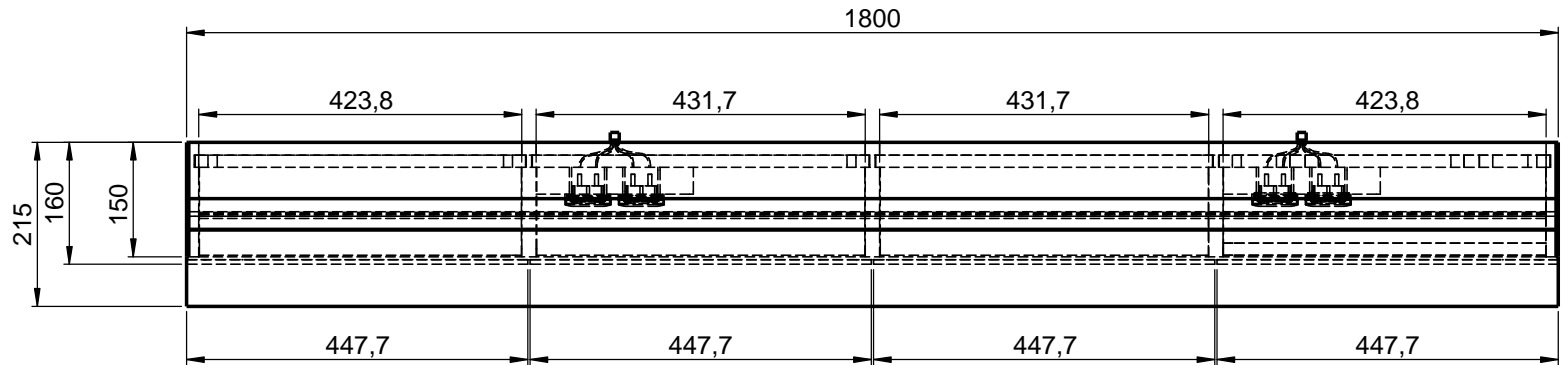

**Möbel Maßfertigung**  
**Abmessung:**  
 1800 x 160 x 700mm

**LED**  
**1900 - 4000K**

**Spiegeltür, beidseitig**  
**Überstand**

WENN NICHT ANDERS DEFINIERT:  
 BEMASSUNGEN SIND IN MILLIMETER  
 TOLERANZEN: +/- 2mm

**Aufbauspiegelschrank**

<b>domovari</b>		Kunde:		Kunden-Nr.:
		Bestell-Nr.:		Raum:
NAME Armin Dellen	DATUM	Kommission:		
FARBE: <b>MDF lackiert</b>	Vorgang:	Beleg-Nr.:	KW:	
GEWICHT: 52.34 kg		letzte Änderung: 22.03.2021		Pos. 1
				BLATT 3 VON 7