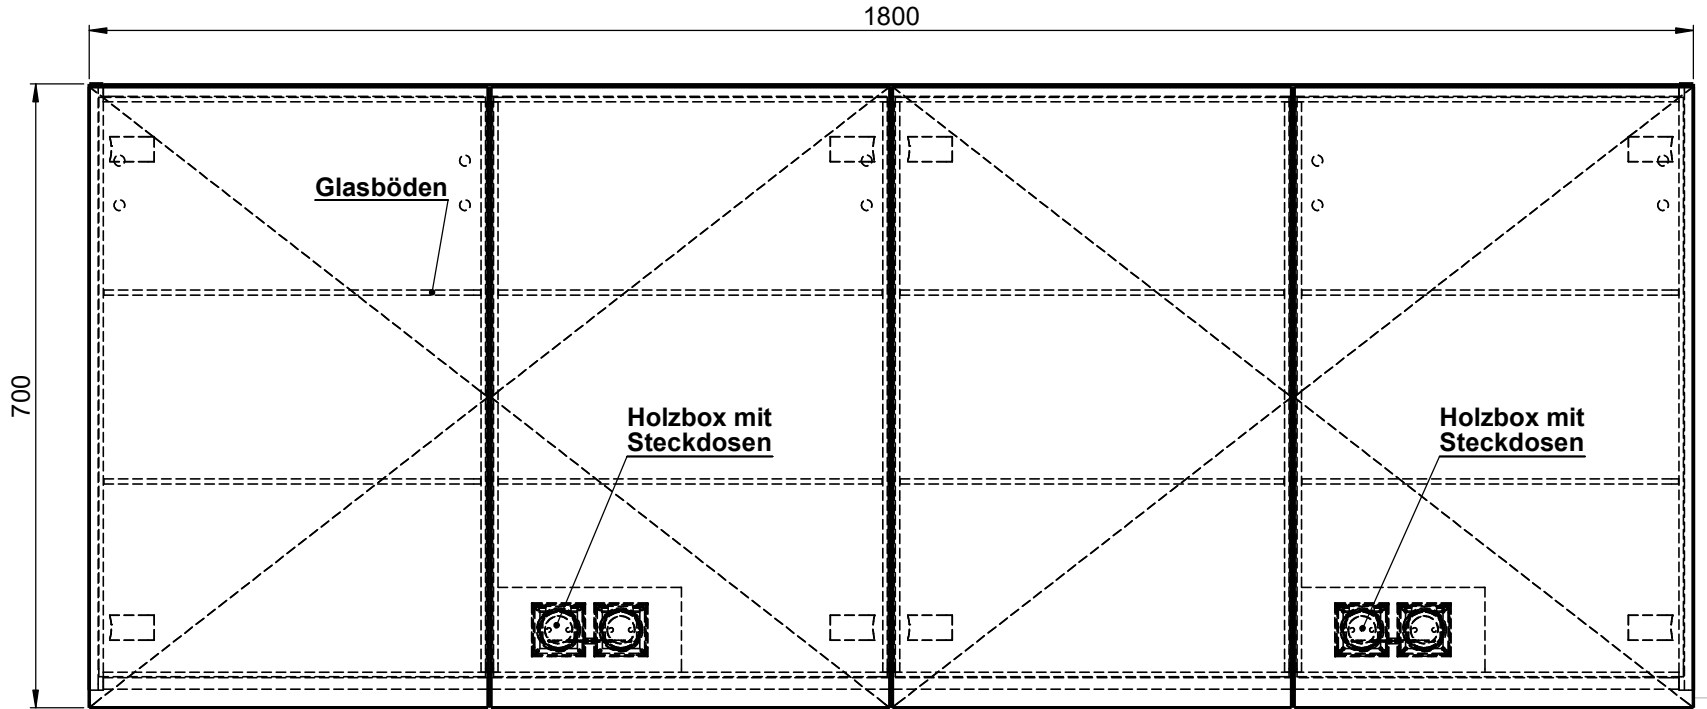

Möbel Maßfertigung  
 Abmessung:  
 1800 x 160 x 700mm

Spiegeltür,  
 beidseitig  
 Überstand

WENN NICHT ANDERS DEFINIERT:  
 BEMASSUNGEN SIND IN MILLIMETER  
 TOLERANZEN: +/- 2mm

Steckdosenart nach  
 deutschem Standard  
 Alternativ:  
 Schweizer Norm (Typ 13)

**Aufbauspiegelschrank**

<b>domovari</b>		Kunde:		Kunden-Nr.:
		Bestell-Nr.:		Raum:
NAME Armin Dellen	DATUM	Kommission:		
FARBE: MDF lackiert		Vorgang:	Beleg-Nr.:	
GEWICHT: 48.32 kg		letzte Änderung: 18.03.2021		Pos. 1
				BLATT 3 VON 7