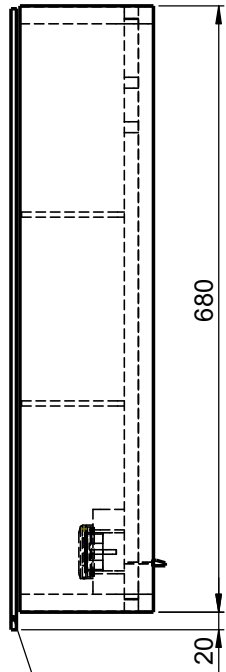

Möbel Maßfertigung  
 Abmessung:  
 1800 x 160 x 700mm

Spiegeltür,  
 beidseitig  
 Überstand

WENN NICHT ANDERS DEFINIERT:  
 BEMASSUNGEN SIND IN MILLIMETER  
 TOLERANZEN: +/- 2mm

Steckdosenart nach  
 deutschem Standard  
 Alternativ:  
 Schweizer Norm (Typ 13)

**Aufbauspiegelschrank**

<b>domovari</b>		Kunde:		Kunden-Nr.:
		Bestell-Nr.:		Raum:
NAME Armin Dellen	DATUM	Kommission:		
FARBE: MDF lackiert		Vorgang:	Beleg-Nr.:	
GEWICHT: 48.32 kg		letzte Änderung: 18.03.2021		Pos. 1
				BLATT 3 VON 7