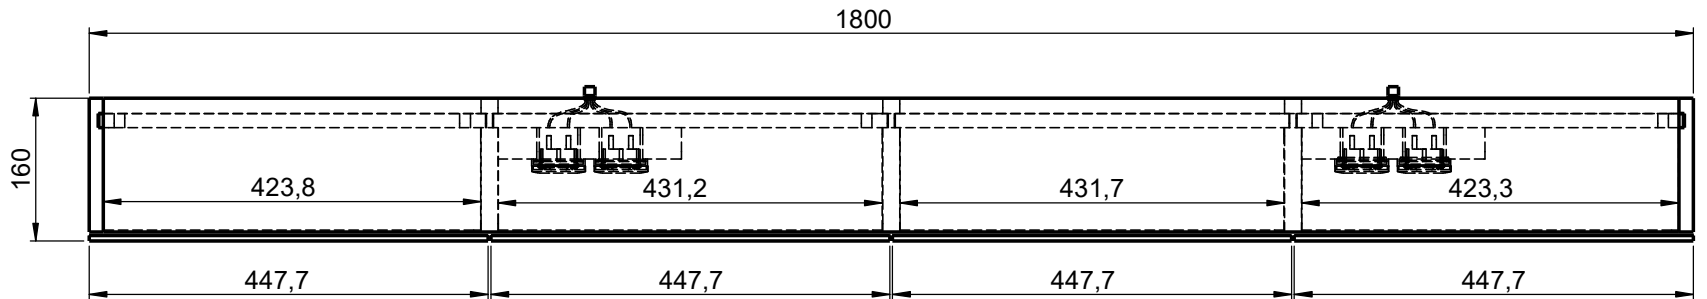

Möbel Maßfertigung  
 Abmessung:  
 1800 x 160 x 700mm

Spiegeltür,  
 beidseitig  
 Überstand

WENN NICHT ANDERS DEFINIERT:  
 BEMASSUNGEN SIND IN MILLIMETER  
 TOLERANZEN: +/- 2mm

Steckdosenart nach  
 deutschem Standard  
 Alternativ:  
 Schweizer Norm (Typ 13)

**Aufbauspiegelschrank**

<b>domovari</b>		Kunde:		Kunden-Nr.:
		Bestell-Nr.:		Raum:
NAME Armin Dellen	DATUM	Kommission:		
FARBE: MDF lackiert		Vorgang:	Beleg-Nr.:	
GEWICHT: 48.32 kg		letzte Änderung: 18.03.2021		Pos. 1
				BLATT 3 VON 7