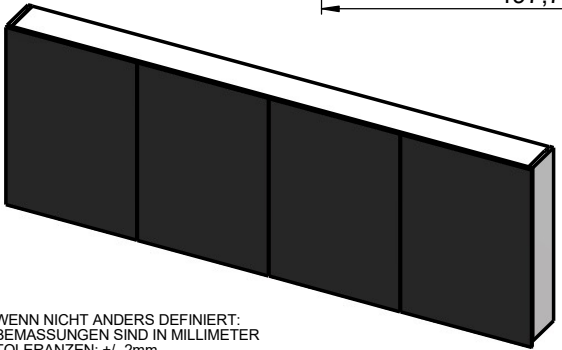

Möbel Maßfertigung  
Abmessung:  
2000 x 160 x 700mm

WENN NICHT ANDERS DEFINIERT:  
BEAßMUNGEN SIND IN MILLIMETER  
TOLERANZEN: +/- 2mm

Steckdosenart nach  
deutschem Standard  
Alternativ:  
**Schweizer Norm (Typ 13)**

**Aufbauspiegelschrank**

		Kunde:		Kunden-Nr.:
		Bestell-Nr.:		Raum:
NAME Armin Dellen	DATUM	Kommission:		
FARBE: MDF lackiert		Vorgang:	Beleg-Nr.:	
GEWICHT: 52.70 kg		letzte Änderung: 18.03.2021		Pos. 1
				BLATT 3 VON 7