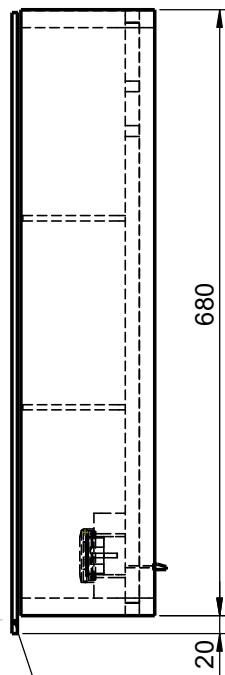

Möbel Maßfertigung  
Abmessung:  
2000 x 160 x 700mm

WENN NICHT ANDERS DEFINIERT:  
BEAßMUNGEN SIND IN MILLIMETER  
TOLERANZEN: +/- 2mm

Steckdosenart nach  
deutschem Standard  
Alternativ:  
**Schweizer Norm (Typ 13)**

**Aufbauspiegelschrank**

		Kunde:		Kunden-Nr.:
		Bestell-Nr.:		Raum:
NAME Armin Dellen	DATUM	Kommission:		
FARBE: MDF lackiert		Vorgang:	Beleg-Nr.:	
GEWICHT: 52.70 kg		letzte Änderung: 18.03.2021		Pos. 1
				BLATT 3 VON 7