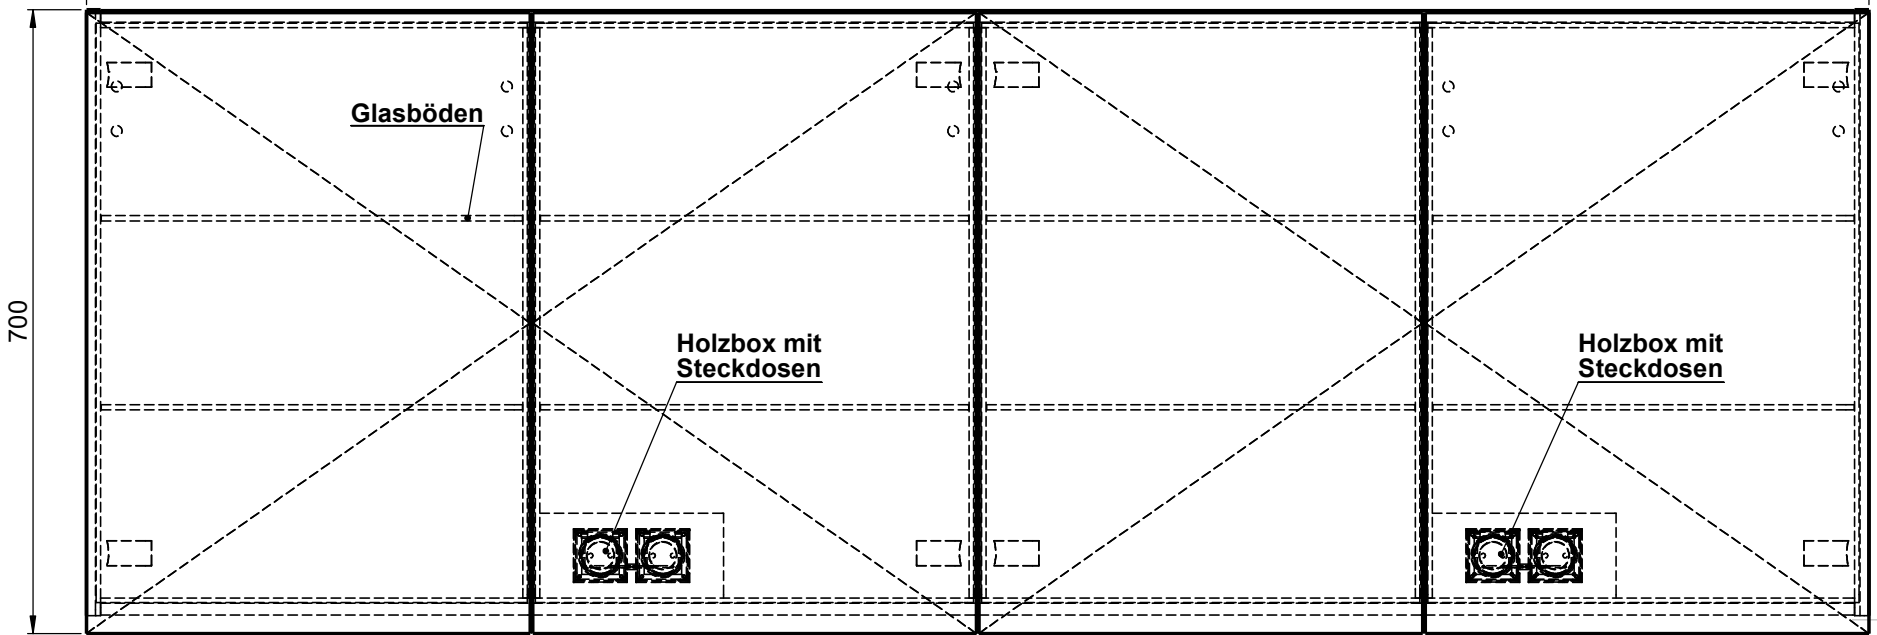

Möbel Maßfertigung  
Abmessung:  
2000 x 160 x 700mm

WENN NICHT ANDERS DEFINIERT:  
BEAßMUNGEN SIND IN MILLIMETER  
TOLERANZEN: +/- 2mm

Steckdosenart nach  
deutschem Standard  
Alternativ:  
**Schweizer Norm (Typ 13)**

**Aufbauspiegelschrank**

		Kunde:		Kunden-Nr.:
		Bestell-Nr.:		Raum:
NAME Armin Dellen	DATUM	Kommission:		
FARBE: MDF lackiert		Vorgang:	Beleg-Nr.:	
GEWICHT: 52.70 kg		letzte Änderung: 18.03.2021		Pos. 1
				BLATT 3 VON 7