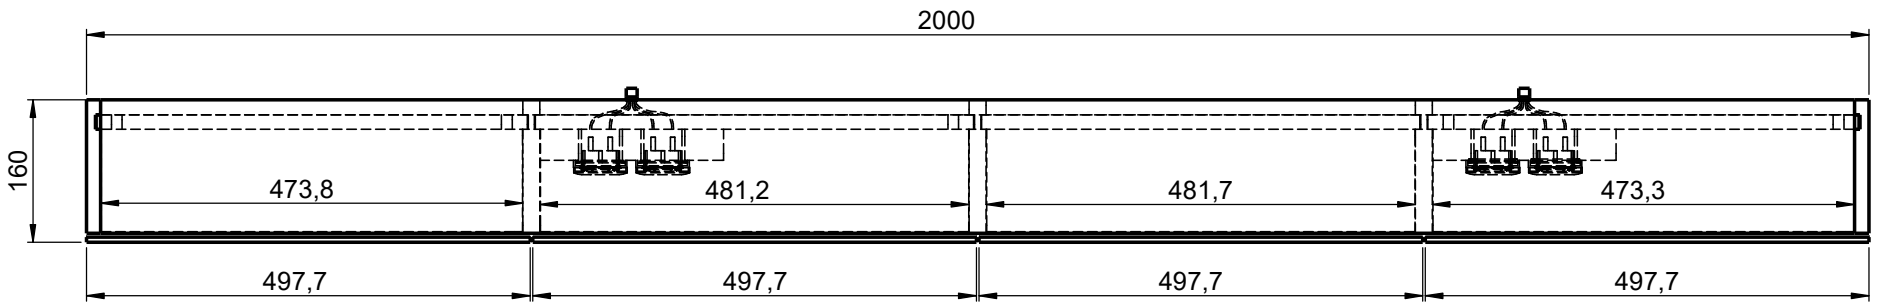

Möbel Maßfertigung  
Abmessung:  
2000 x 160 x 700mm

WENN NICHT ANDERS DEFINIERT:  
BEAßMUNGEN SIND IN MILLIMETER  
TOLERANZEN: +/- 2mm

Steckdosenart nach  
deutschem Standard  
Alternativ:  
**Schweizer Norm (Typ 13)**

**Aufbauspiegelschrank**

		Kunde:		Kunden-Nr.:
		Bestell-Nr.:		Raum:
NAME Armin Dellen	DATUM	Kommission:		
FARBE: MDF lackiert		Vorgang:	Beleg-Nr.:	
GEWICHT: 52.70 kg		letzte Änderung: 18.03.2021		Pos. 1
				BLATT 3 VON 7