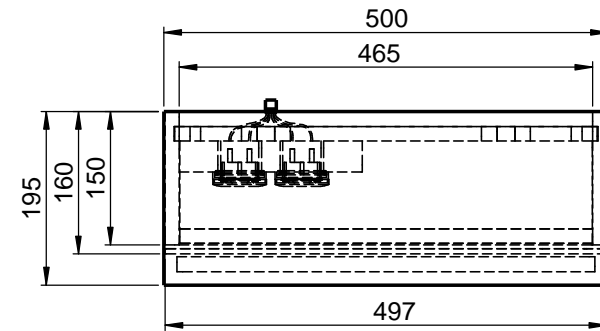

Möbel Maßfertigung
Abmessung:
 500 x 160 x 700mm

LED
1900 - 4000K

**Spiegeltür,
 beidseitig
 Überstand**

Aufbauspiegelschrank

domovari		Kunde:		Kunden-Nr.:
		Bestell-Nr.:		Raum:
NAME Armin Dellen	DATUM	Kommission:		
FARBE: MDF lackiert	Vorgang:	Beleg-Nr.:	KW:	
GEWICHT: 16.99 kg		letzte Änderung: 23.03.2021		Pos. 1
				BLATT 3 VON 7

WENN NICHT ANDERS DEFINIERT:
 BEMASSUNGEN SIND IN MILLIMETER
 TOLERANZEN: +/- 2mm