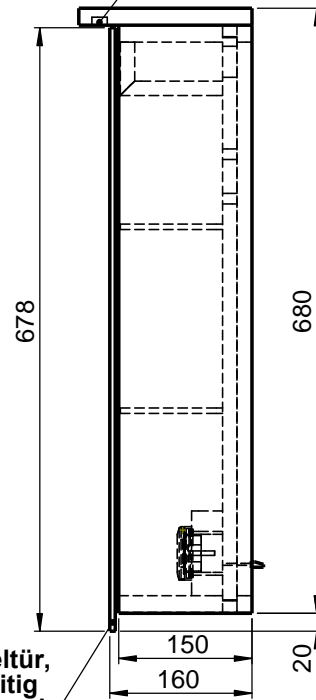

Möbel Maßfertigung
Abmessung:
 500 x 160 x 700mm

LED
1900 - 4000K

**Spiegeltür,
 beidseitig
 Überstand**

Aufbauspiegelschrank

domovari		Kunde:		Kunden-Nr.:
		Bestell-Nr.:		Raum:
NAME Armin Dellen	DATUM	Kommission:		
FARBE: MDF lackiert	Vorgang:	Beleg-Nr.:	KW:	
GEWICHT: 16.99 kg		letzte Änderung: 23.03.2021		Pos. 1
				BLATT 3 VON 7

WENN NICHT ANDERS DEFINIERT:
 BEMASSUNGEN SIND IN MILLIMETER
 TOLERANZEN: +/- 2mm