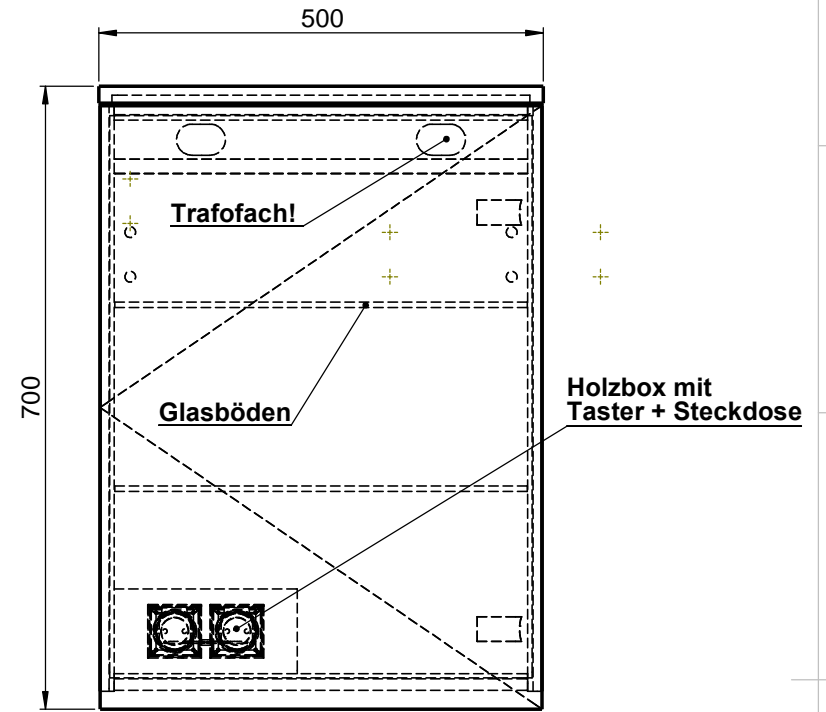

Möbel Maßfertigung
Abmessung:
 500 x 160 x 700mm

LED
1900 - 4000K

**Spiegeltür,
 beidseitig
 Überstand**

Aufbauspiegelschrank

domovari		Kunde:		Kunden-Nr.:
		Bestell-Nr.:		Raum:
NAME Armin Dellen	DATUM	Kommission:		
FARBE: MDF lackiert	Vorgang:	Beleg-Nr.:	KW:	
GEWICHT: 16.99 kg		letzte Änderung: 23.03.2021		Pos. 1
				BLATT 3 VON 7

WENN NICHT ANDERS DEFINIERT:
 BEMASSUNGEN SIND IN MILLIMETER
 TOLERANZEN: +/- 2mm