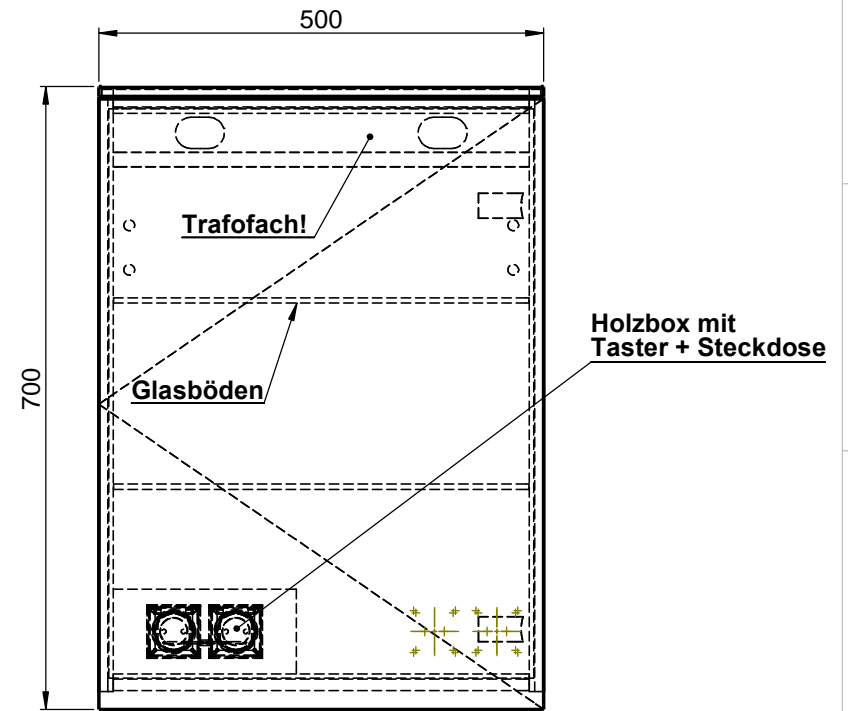

Möbel Maßfertigung
Abmessung:
 500 x 160 x 700mm

Aufbauspiegelschrank

WENN NICHT ANDERS DEFINIERT:
 BEMASSUNGEN SIND IN MILLIMETER
 TOLERANZEN: +/- 2mm

		Kunde:		Kunden-Nr.:
		Bestell-Nr.:		Raum:
NAME Armin Dellen	DATUM	Kommission:		
FARBE: MDF lackiert	Vorgang:	Beleg-Nr.:	KW:	Pos. 1
GEWICHT: 16.35 kg		letzte Änderung: 22.03.2021		BLATT 3 VON 7