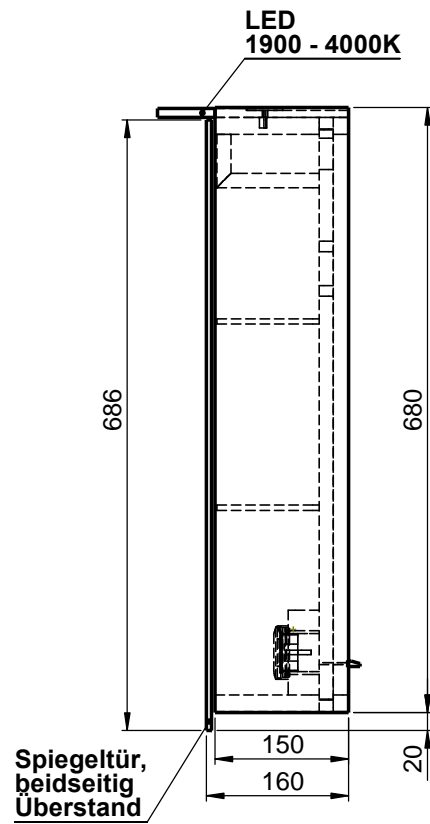

Möbel Maßfertigung
Abmessung:
 500 x 160 x 700mm

Aufbauspiegelschrank

WENN NICHT ANDERS DEFINIERT:
 BEMASSUNGEN SIND IN MILLIMETER
 TOLERANZEN: +/- 2mm

		Kunde:		Kunden-Nr.:
		Bestell-Nr.:		Raum:
NAME Armin Dellen	DATUM	Kommission:		
FARBE: MDF lackiert	Vorgang:	Beleg-Nr.:	KW:	Pos. 1
GEWICHT: 16.35 kg		letzte Änderung: 22.03.2021		BLATT 3 VON 7