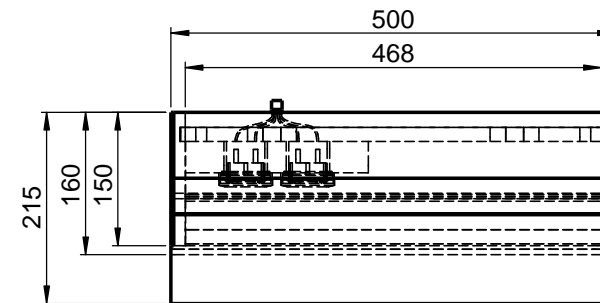

Möbel Maßfertigung
Abmessung:
 500 x 160 x 700mm

Aufbauspiegelschrank

WENN NICHT ANDERS DEFINIERT:
 BEMASSUNGEN SIND IN MILLIMETER
 TOLERANZEN: +/- 2mm

		Kunde:		Kunden-Nr.:
		Bestell-Nr.:		Raum:
NAME Armin Dellen	DATUM	Kommission:		
FARBE: MDF lackiert	Vorgang:	Beleg-Nr.:	KW:	Pos. 1
GEWICHT: 16.35 kg		letzte Änderung: 22.03.2021		BLATT 3 VON 7