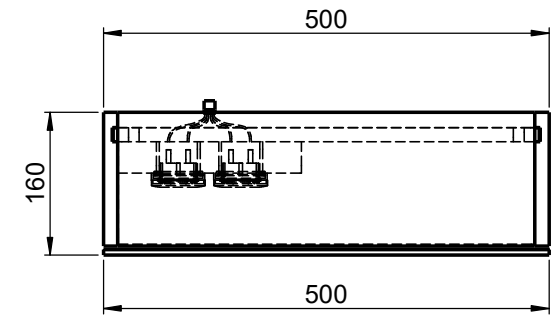

Möbel Maßfertigung
Abmessung:
 500 x 160 x 700mm

**Spiegeltür,
 beidseitig
 Überstand**

WENN NICHT ANDERS DEFINIERT:
 BEMASSUNGEN SIND IN MILLIMETER
 TOLERANZEN: +/- 2mm

Aufbauspiegelschrank

**Steckdosenart nach
 deutschem Standard
 Alternativ:
 Schweizer Norm (Typ 13)**

domovari		Kunde:		Kunden-Nr.:
		Bestell-Nr.:	Raum:	
NAME Armin Dellen	DATUM	Kommission:		
FARBE: MDF lackiert	Vorgang:	Beleg-Nr.:	KW:	
GEWICHT: 14.38 kg	letzte Änderung: 18.03.2021	Pos. 1		