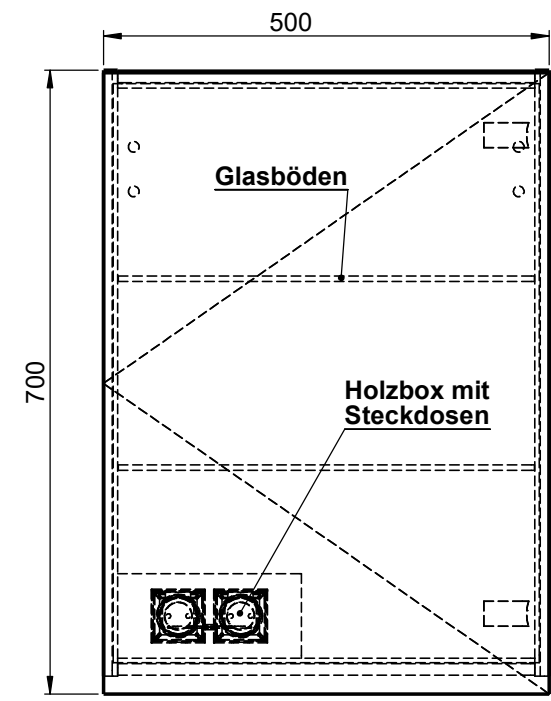

Möbel Maßfertigung
Abmessung:
 500 x 160 x 700mm

**Spiegeltür,
 beidseitig
 Überstand**

WENN NICHT ANDERS DEFINIERT:
 BEMASSUNGEN SIND IN MILLIMETER
 TOLERANZEN: +/- 2mm

Aufbauspiegelschrank

**Steckdosenart nach
 deutschem Standard
 Alternativ:
 Schweizer Norm (Typ 13)**

domovari		Kunde:		Kunden-Nr.:
		Bestell-Nr.:	Raum:	
NAME Armin Dellen	DATUM	Kommission:		
FARBE: MDF lackiert	Vorgang:	Beleg-Nr.:	KW:	
GEWICHT: 14.38 kg	letzte Änderung: 18.03.2021	Pos. 1		