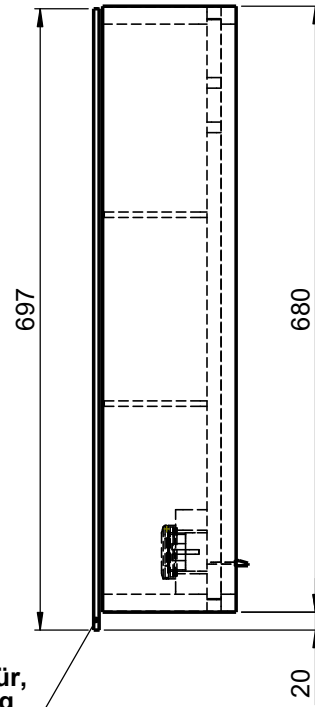

Möbel Maßfertigung
Abmessung:
 500 x 160 x 700mm

**Spiegeltür,
 beidseitig
 Überstand**

WENN NICHT ANDERS DEFINIERT:
 BEMASSUNGEN SIND IN MILLIMETER
 TOLERANZEN: +/- 2mm

Aufbauspiegelschrank

**Steckdosenart nach
 deutschem Standard
 Alternativ:
 Schweizer Norm (Typ 13)**

domovari		Kunde:		Kunden-Nr.:
		Bestell-Nr.:	Raum:	
NAME Armin Dellen	DATUM	Kommission:		
FARBE: MDF lackiert	Vorgang:	Beleg-Nr.:	KW:	
GEWICHT: 14.38 kg	letzte Änderung: 18.03.2021	Pos. 1		