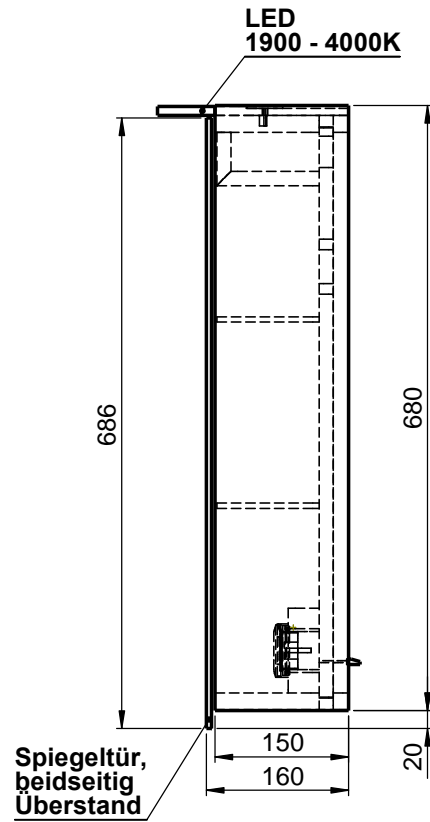

**Möbel Maßfertigung**  
**Abmessung:**  
 600 x 160 x 700mm

WENN NICHT ANDERS DEFINIERT:  
 BEMASSUNGEN SIND IN MILLIMETER  
 TOLERANZEN: +/- 2mm

**Einbauspiegelschrank**

<b>domovari</b>		Kunde:		Kunden-Nr.:
		Bestell-Nr.:	Raum:	
NAME Armin Dellen	DATUM	Kommission:		
FARBE: <b>MDF lackiert</b>	Vorgang:	Beleg-Nr.:	KW:	Pos. 1
GEWICHT: 18.97 kg	letzte Änderung: 19.03.2021			BLATT 3 VON 7