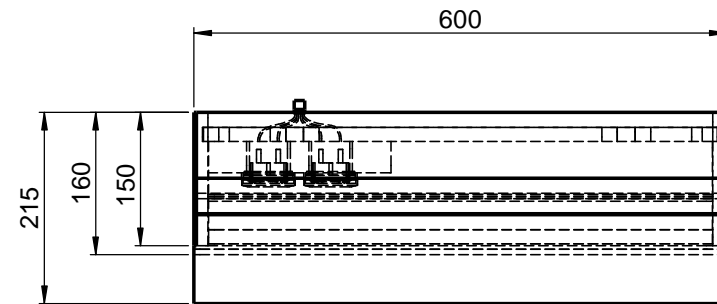

**Möbel Maßfertigung**  
**Abmessung:**  
 600 x 160 x 700mm

WENN NICHT ANDERS DEFINIERT:  
 BEMASSUNGEN SIND IN MILLIMETER  
 TOLERANZEN: +/- 2mm

**Einbauspiegelschrank**

<b>domovari</b>		Kunde:		Kunden-Nr.:
		Bestell-Nr.:	Raum:	
NAME Armin Dellen	DATUM	Kommission:		
FARBE: <b>MDF lackiert</b>	Vorgang:	Beleg-Nr.:	KW:	Pos. 1
GEWICHT: 18.97 kg	letzte Änderung: 19.03.2021			BLATT 3 VON 7