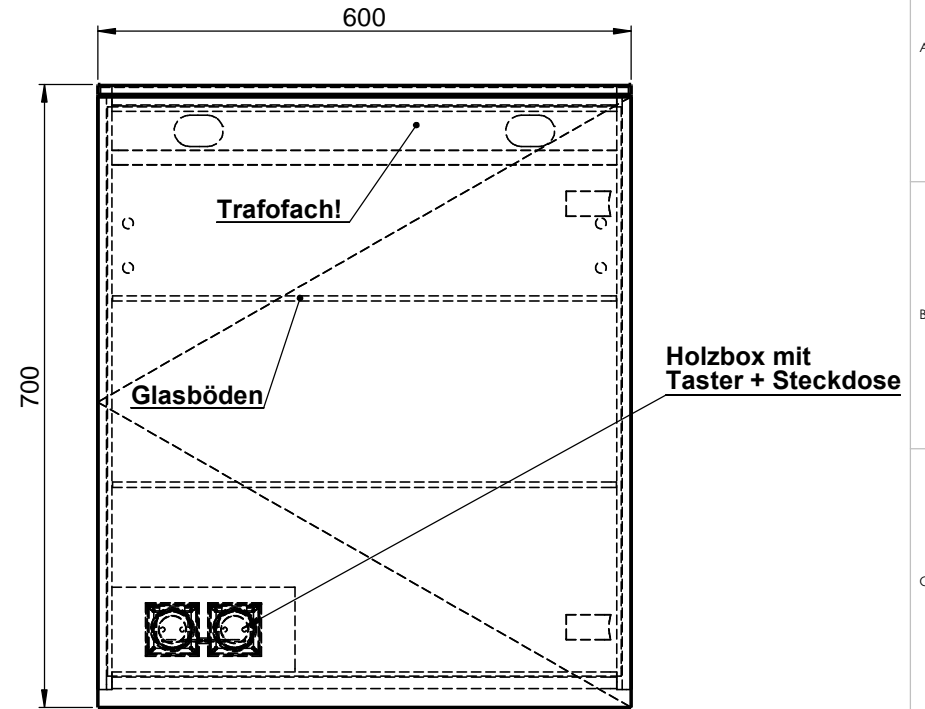

**Möbel Maßfertigung**  
**Abmessung:**  
 600 x 160 x 700mm

WENN NICHT ANDERS DEFINIERT:  
 BEMASSUNGEN SIND IN MILLIMETER  
 TOLERANZEN: +/- 2mm

**Einbauspiegelschrank**

<b>domovari</b>		Kunde:		Kunden-Nr.:
		Bestell-Nr.:	Raum:	
NAME Armin Dellen	DATUM	Kommission:		
FARBE: <b>MDF lackiert</b>	Vorgang:	Beleg-Nr.:	KW:	Pos. 1
GEWICHT: 18.97 kg	letzte Änderung: 19.03.2021			BLATT 3 VON 7