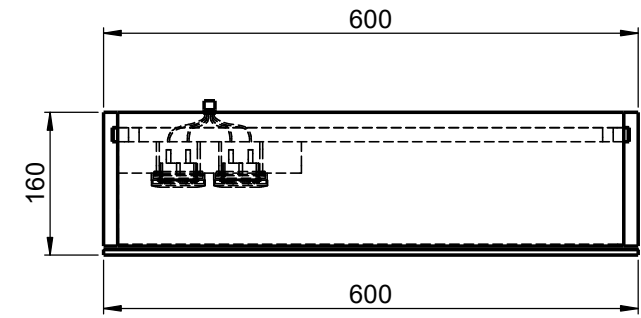

**Möbel Maßfertigung**  
**Abmessung:**  
 600 x 160 x 700mm

**Spiegeltür,  
 beidseitig  
 Überstand**

**Aufbauspiegelschrank**

WENN NICHT ANDERS DEFINIERT:  
 BEMASSUNGEN SIND IN MILLIMETER  
 TOLERANZEN: +/- 2mm

**Steckdosenart nach  
 deutschem Standard  
 Alternativ:  
 Schweizer Norm (Typ 13)**

<b>domovari</b>		Kunde:		Kunden-Nr.:
		Bestell-Nr.:	Raum:	
NAME Armin Dellen	DATUM	Kommission:		
FARBE: MDF lackiert		Vorgang:	Beleg-Nr.:	KW:
GEWICHT: 16.57 kg		letzte Änderung: 18.03.2021		Pos. 1
				BLATT 3 VON 7