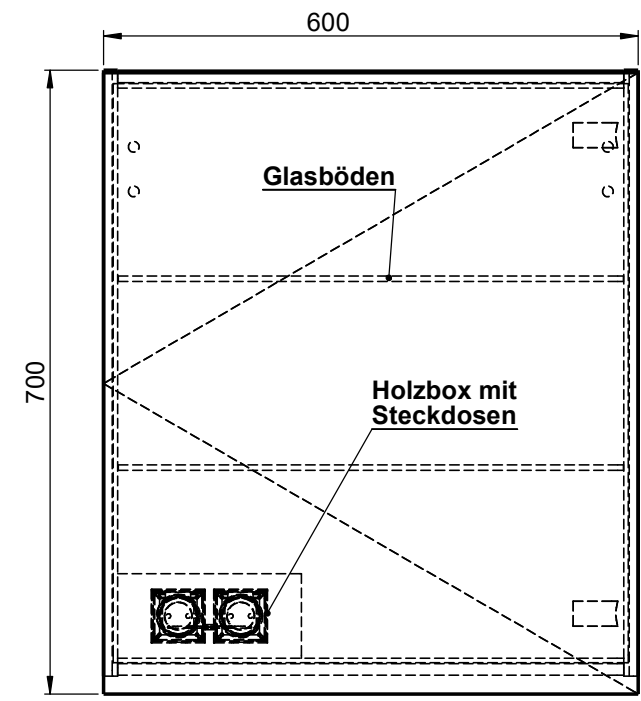

**Möbel Maßfertigung**  
**Abmessung:**  
 600 x 160 x 700mm

**Spiegeltür,  
 beidseitig  
 Überstand**

**Aufbauspiegelschrank**

WENN NICHT ANDERS DEFINIERT:  
 BEMASSUNGEN SIND IN MILLIMETER  
 TOLERANZEN: +/- 2mm

**Steckdosenart nach  
 deutschem Standard  
 Alternativ:  
 Schweizer Norm (Typ 13)**

<b>domovari</b>		Kunde:		Kunden-Nr.:
		Bestell-Nr.:	Raum:	
NAME Armin Dellen	DATUM	Kommission:		
FARBE: MDF lackiert		Vorgang:	Beleg-Nr.:	KW:
GEWICHT: 16.57 kg		letzte Änderung: 18.03.2021		Pos. 1
				BLATT 3 VON 7