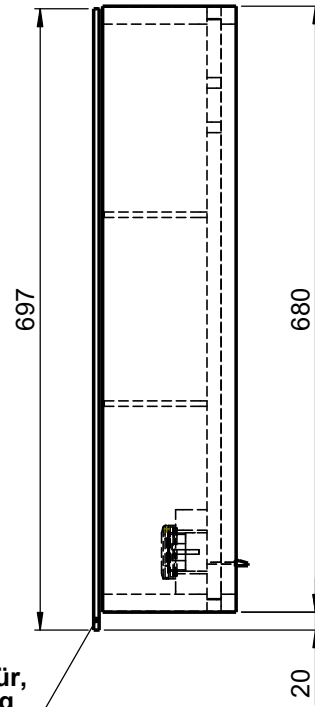

**Möbel Maßfertigung**  
**Abmessung:**  
 600 x 160 x 700mm

**Spiegeltür,  
 beidseitig  
 Überstand**

**Aufbauspiegelschrank**

WENN NICHT ANDERS DEFINIERT:  
 BEMASSUNGEN SIND IN MILLIMETER  
 TOLERANZEN: +/- 2mm

**Steckdosenart nach  
 deutschem Standard  
 Alternativ:  
 Schweizer Norm (Typ 13)**

<b>domovari</b>		Kunde:		Kunden-Nr.:
		Bestell-Nr.:	Raum:	
NAME Armin Dellen	DATUM	Kommission:		
FARBE: MDF lackiert		Vorgang:	Beleg-Nr.:	KW:
GEWICHT: 16.57 kg		letzte Änderung: 18.03.2021		Pos. 1
				BLATT 3 VON 7