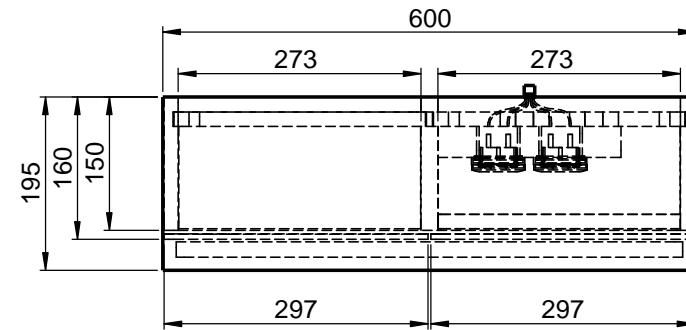

Möbel Maßfertigung
Abmessung:
 600 x 160 x 700mm

LED
1900 - 4000K

Aufbauspiegelschrank

WENN NICHT ANDERS DEFINIERT:
 BEMASSUNGEN SIND IN MILLIMETER
 TOLERANZEN: +/- 2mm

domovari

NAME DATUM

Armin Dellen

FARBE:
MDF lackiert

GEWICHT: 20.55 kg

Kunde: _____ Kunden-Nr.: _____

Bestell-Nr.: _____ Raum: _____

Kommission: _____

Vorgang: _____ Beleg-Nr.: _____ KW: _____

letzte Änderung: 23.03.2021

Pos. 1

BLATT 3 VON 7