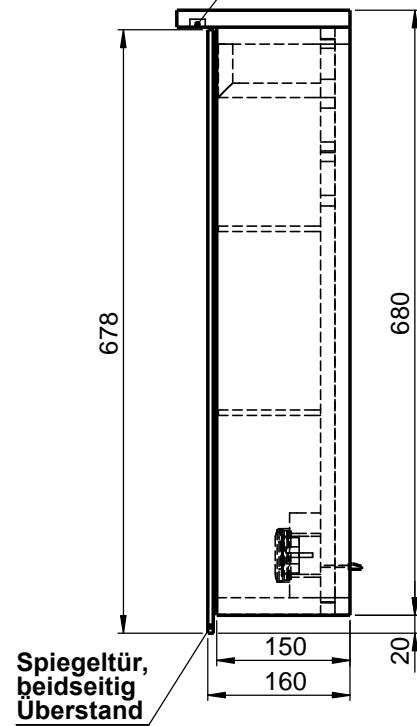

Möbel Maßfertigung
Abmessung:
 600 x 160 x 700mm

LED
1900 - 4000K

Aufbauspiegelschrank

WENN NICHT ANDERS DEFINIERT:
 BEMASSUNGEN SIND IN MILLIMETER
 TOLERANZEN: +/- 2mm

domovari

NAME DATUM

Armin Dellen

FARBE:
MDF lackiert

GEWICHT: 20.55 kg

Kunde: _____ Kunden-Nr.: _____

Bestell-Nr.: _____ Raum: _____

Kommission: _____

Vorgang: _____ Beleg-Nr.: _____ KW: _____

letzte Änderung: 23.03.2021

Pos. 1

BLATT 3 VON 7