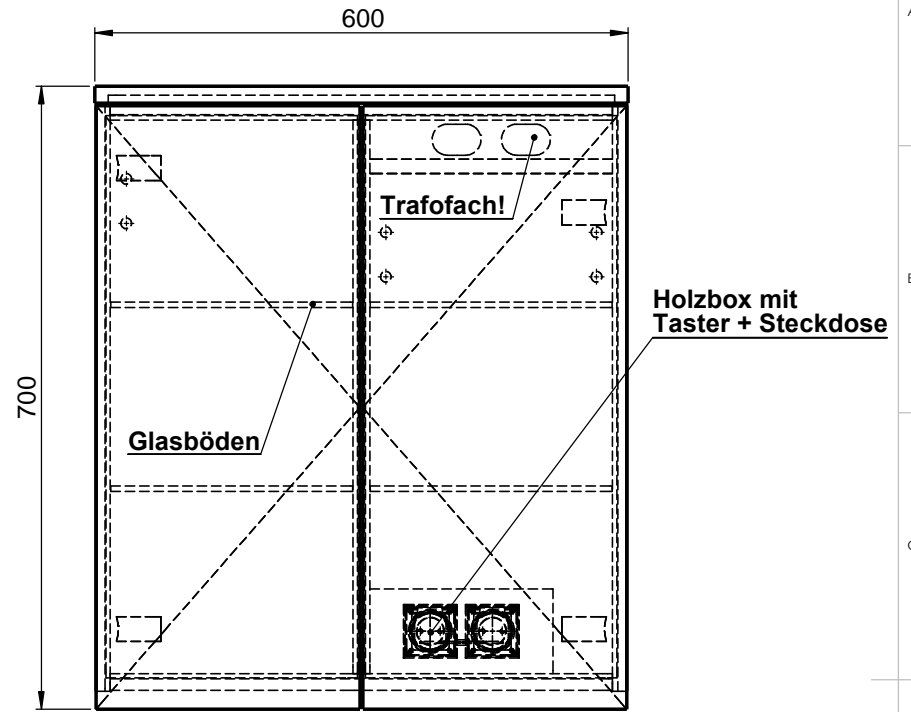

Möbel Maßfertigung
Abmessung:
 600 x 160 x 700mm

LED
1900 - 4000K

Aufbauspiegelschrank

WENN NICHT ANDERS DEFINIERT:
 BEMASSUNGEN SIND IN MILLIMETER
 TOLERANZEN: +/- 2mm

domovari

NAME DATUM

Armin Dellen

FARBE:
MDF lackiert

GEWICHT: 20.55 kg

Kunde: _____ Kunden-Nr.: _____

Bestell-Nr.: _____ Raum: _____

Kommission: _____

Vorgang: _____ Beleg-Nr.: _____ KW: _____

letzte Änderung: 23.03.2021

Pos. 1

BLATT 3 VON 7