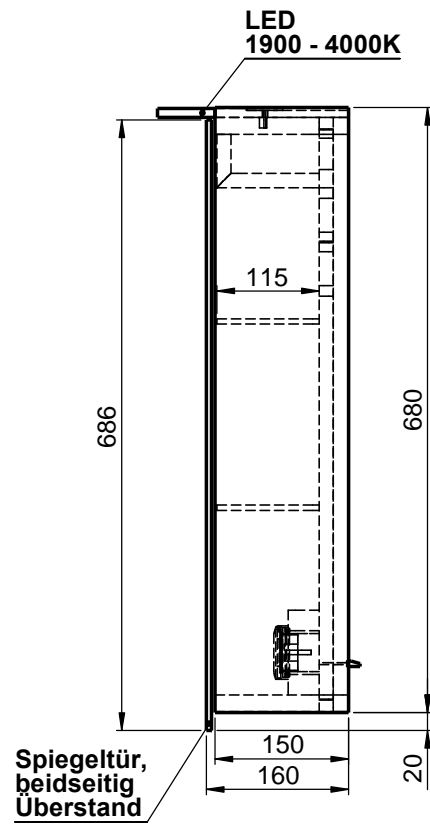

Möbel Maßfertigung
Abmessung:
600 x 160 x 700mm

WENN NICHT ANDERS DEFINIERT:
BEMASSUNGEN SIND IN MILLIMETER
TOLERANZEN: +/- 2mm

Aufbauspiegelschrank

		Kunde:		Kunden-Nr.:
		Bestell-Nr.:		Raum:
NAME Armin Dellen	DATUM	Kommission:		
FARBE: MDF lackiert		Vorgang:	Beleg-Nr.:	KW:
GEWICHT: 19.78 kg		letzte Änderung: 22.03.2021		Pos. 1
				BLATT 3 VON 7