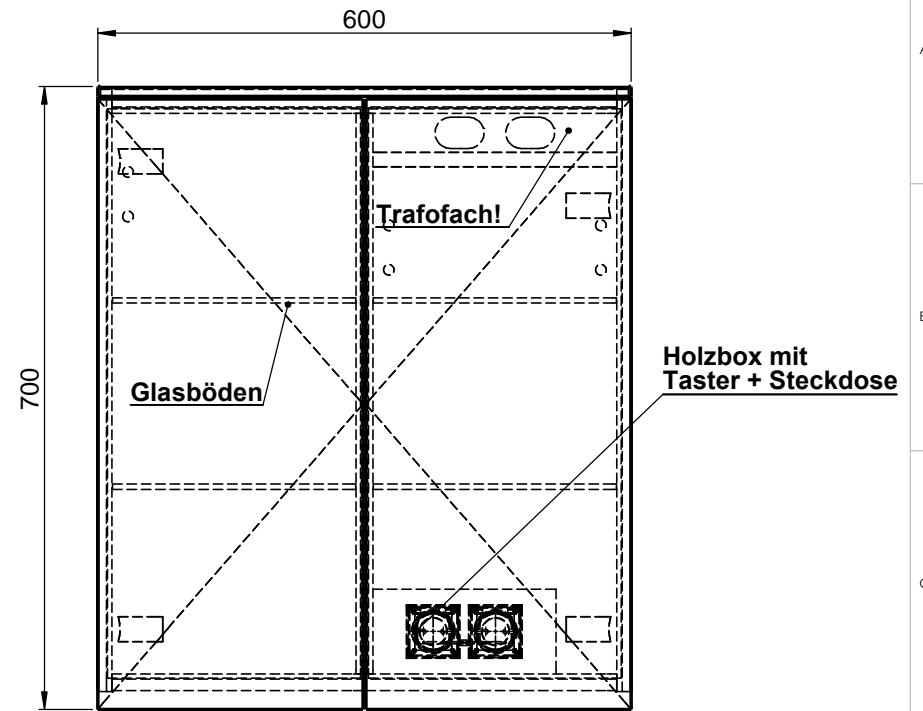

Möbel Maßfertigung
Abmessung:
600 x 160 x 700mm

WENN NICHT ANDERS DEFINIERT:
BEMASSUNGEN SIND IN MILLIMETER
TOLERANZEN: +/- 2mm

Aufbauspiegelschrank

		Kunde:		Kunden-Nr.:
		Bestell-Nr.:		Raum:
NAME Armin Dellen	DATUM	Kommission:		
FARBE: MDF lackiert		Vorgang:	Beleg-Nr.:	KW:
GEWICHT: 19.78 kg		letzte Änderung: 22.03.2021		Pos. 1
				BLATT 3 VON 7