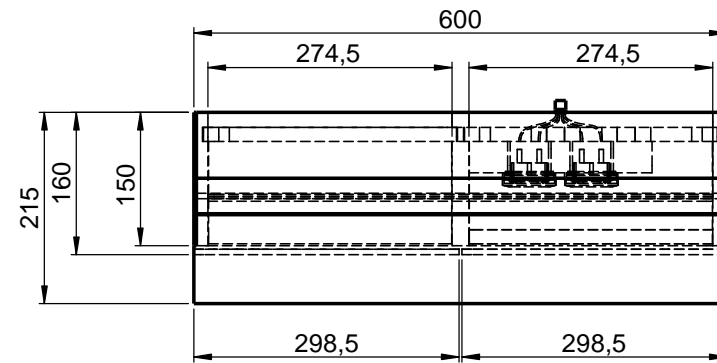

Möbel Maßfertigung
Abmessung:
600 x 160 x 700mm

WENN NICHT ANDERS DEFINIERT:
BEMASSUNGEN SIND IN MILLIMETER
TOLERANZEN: +/- 2mm

Aufbauspiegelschrank

		Kunde:		Kunden-Nr.:
		Bestell-Nr.:		Raum:
NAME Armin Dellen	DATUM	Kommission:		
FARBE: MDF lackiert		Vorgang:	Beleg-Nr.:	KW:
GEWICHT: 19.78 kg		letzte Änderung: 22.03.2021		Pos. 1
				BLATT 3 VON 7