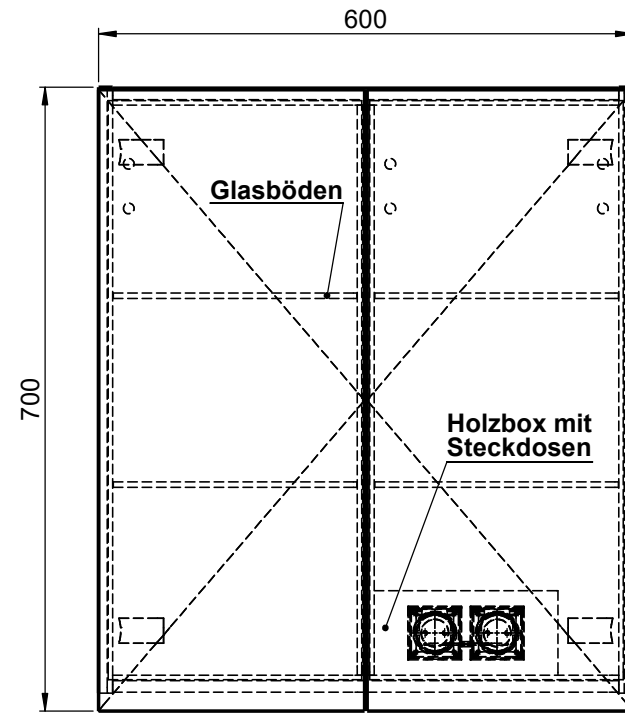

**Möbel Maßfertigung**  
**Abmessung:**  
 600 x 160 x 700mm

**Spiegeltür,  
 beidseitig  
 Überstand**

WENN NICHT ANDERS DEFINIERT:  
 BEMASSUNGEN SIND IN MILLIMETER  
 TOLERANZEN: +/- 2mm

**Aufbauspiegelschrank**

**Steckdosenart nach  
 deutschem Standard  
 Alternativ:  
 Schweizer Norm (Typ 13)**

<b>domovari</b>		Kunde:		Kunden-Nr.:
		Bestell-Nr.:	Raum:	
NAME René Frank	DATUM	Kommission:		
FARBE: MDF lackiert		Vorgang:	Beleg-Nr.:	KW:
GEWICHT: 18.16 kg		letzte Änderung: 17.03.2021		Pos. 1
				BLATT 3 VON 7