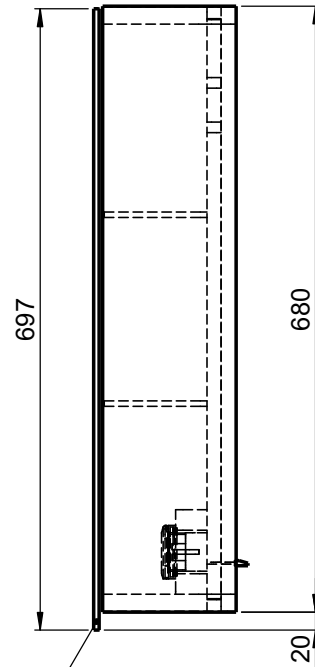

**Möbel Maßfertigung**  
**Abmessung:**  
 600 x 160 x 700mm

**Spiegeltür,  
 beidseitig  
 Überstand**

WENN NICHT ANDERS DEFINIERT:  
 BEMASSUNGEN SIND IN MILLIMETER  
 TOLERANZEN: +/- 2mm

**Aufbauspiegelschrank**

**Steckdosenart nach  
 deutschem Standard  
 Alternativ:  
 Schweizer Norm (Typ 13)**

<b>domovari</b>		Kunde:		Kunden-Nr.:
		Bestell-Nr.:	Raum:	
NAME René Frank	DATUM	Kommission:		
FARBE: MDF lackiert		Vorgang:	Beleg-Nr.:	KW:
GEWICHT: 18.16 kg		letzte Änderung: 17.03.2021		Pos. 1
				BLATT 3 VON 7