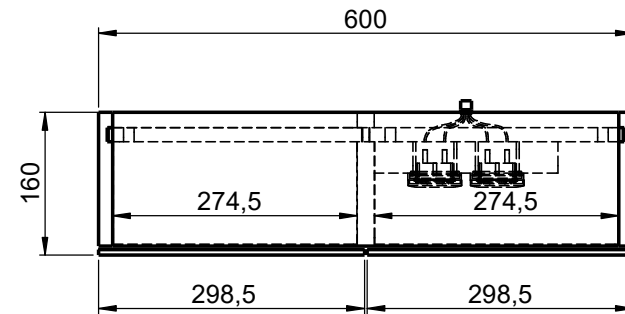

**Möbel Maßfertigung**  
**Abmessung:**  
 600 x 160 x 700mm

**Spiegeltür,  
 beidseitig  
 Überstand**

WENN NICHT ANDERS DEFINIERT:  
 BEMASSUNGEN SIND IN MILLIMETER  
 TOLERANZEN: +/- 2mm

**Aufbauspiegelschrank**

**Steckdosenart nach  
 deutschem Standard  
 Alternativ:  
 Schweizer Norm (Typ 13)**

<b>domovari</b>		Kunde:		Kunden-Nr.:
		Bestell-Nr.:	Raum:	
NAME René Frank	DATUM	Kommission:		
FARBE: MDF lackiert		Vorgang:	Beleg-Nr.:	KW:
GEWICHT: 18.16 kg		letzte Änderung: 17.03.2021		Pos. 1
				BLATT 3 VON 7