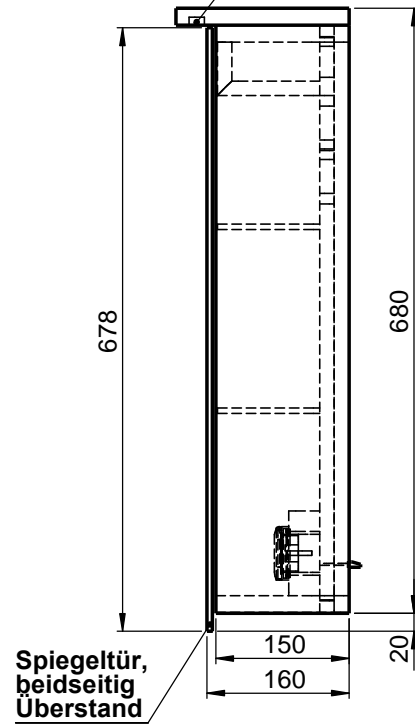

Möbel Maßfertigung
Abmessung:
 700 x 160 x 700mm

LED
1900 - 4000K

WENN NICHT ANDERS DEFINIERT:
 BEMASSUNGEN SIND IN MILLIMETER
 TOLERANZEN: +/- 2mm

Aufbauspiegelschrank

domovari		Kunde:		Kunden-Nr.:
		Bestell-Nr.:		Raum:
NAME Armin Dellen	DATUM	Kommission:		
FARBE: MDF lackiert	Vorgang:	Beleg-Nr.:	KW:	 Pos. 1
GEWICHT: 23.19 kg	letzte Änderung: 23.03.2021			