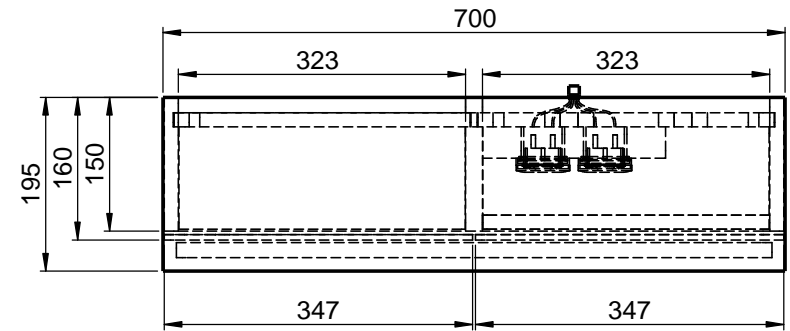

Möbel Maßfertigung
Abmessung:
 700 x 160 x 700mm

LED
1900 - 4000K

WENN NICHT ANDERS DEFINIERT:
 BEMASSUNGEN SIND IN MILLIMETER
 TOLERANZEN: +/- 2mm

Aufbauspiegelschrank

domovari		Kunde:		Kunden-Nr.:
		Bestell-Nr.:		Raum:
NAME Armin Dellen	DATUM	Kommission:		
FARBE: MDF lackiert	Vorgang:	Beleg-Nr.:	KW:	 Pos. 1
GEWICHT: 23.19 kg	letzte Änderung: 23.03.2021			