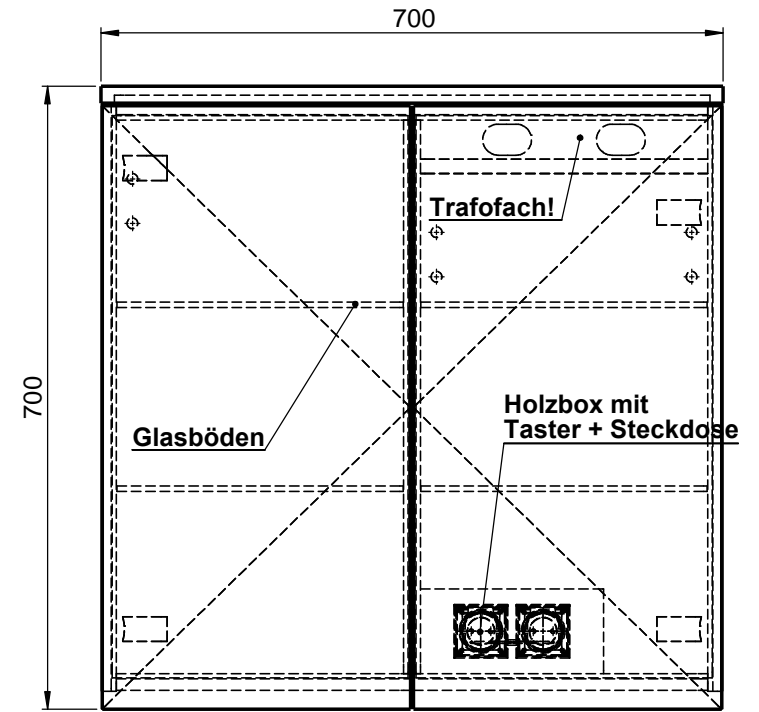

Möbel Maßfertigung
Abmessung:
 700 x 160 x 700mm

LED
1900 - 4000K

WENN NICHT ANDERS DEFINIERT:
 BEMASSUNGEN SIND IN MILLIMETER
 TOLERANZEN: +/- 2mm

Aufbauspiegelschrank

domovari		Kunde:		Kunden-Nr.:
		Bestell-Nr.:		Raum:
NAME Armin Dellen	DATUM	Kommission:		
FARBE: MDF lackiert	Vorgang:	Beleg-Nr.:	KW:	 Pos. 1
GEWICHT: 23.19 kg	letzte Änderung: 23.03.2021			