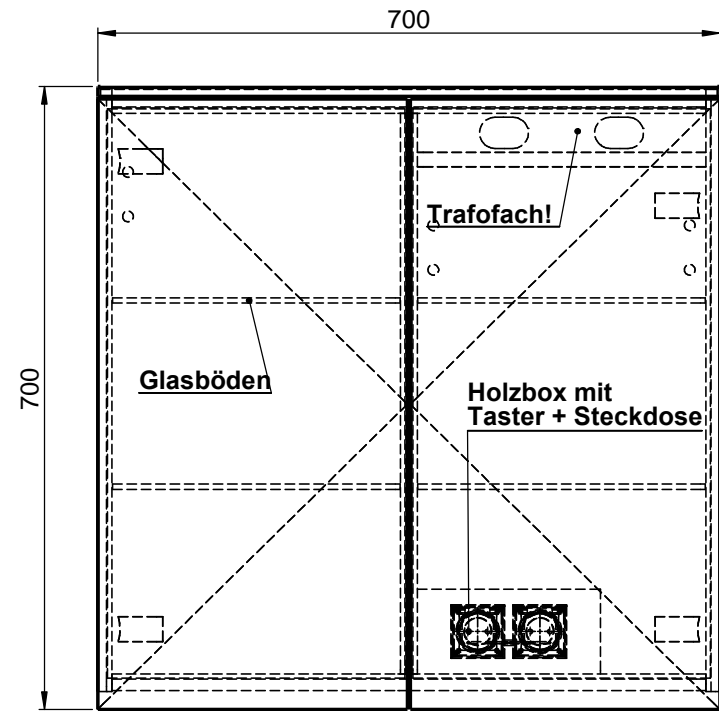

Möbel Maßfertigung
Abmessung:
 700 x 160 x 700mm

WENN NICHT ANDERS DEFINIERT:
 BEMASSUNGEN SIND IN MILLIMETER
 TOLERANZEN: +/- 2mm

Aufbauspiegelschrank

domovari		Kunde:		Kunden-Nr.:
		Bestell-Nr.:		Raum:
NAME Armin Dellen	DATUM	Kommission:		
FARBE: MDF lackiert	Vorgang:	Beleg-Nr.:	KW:	Pos. 1
GEWICHT: 22.27 kg		letzte Änderung: 22.03.2021		BLATT 3 VON 7