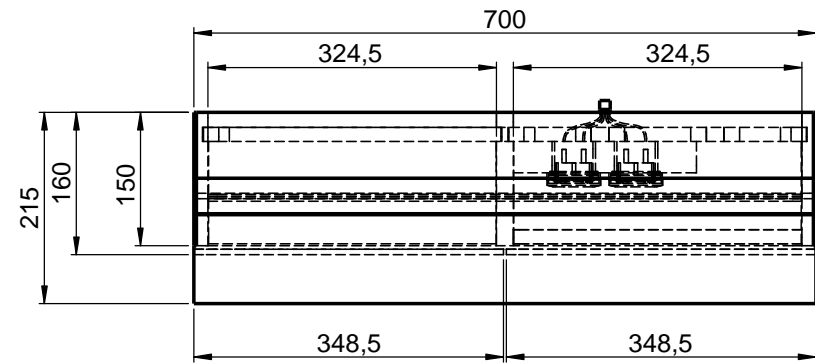

Möbel Maßfertigung
Abmessung:
 700 x 160 x 700mm

WENN NICHT ANDERS DEFINIERT:
 BEMASSUNGEN SIND IN MILLIMETER
 TOLERANZEN: +/- 2mm

Aufbauspiegelschrank

domovari		Kunde:		Kunden-Nr.:
		Bestell-Nr.:		Raum:
NAME Armin Dellen	DATUM	Kommission:		
FARBE: MDF lackiert	Vorgang:	Beleg-Nr.:	KW:	Pos. 1
GEWICHT: 22.27 kg		letzte Änderung: 22.03.2021		BLATT 3 VON 7