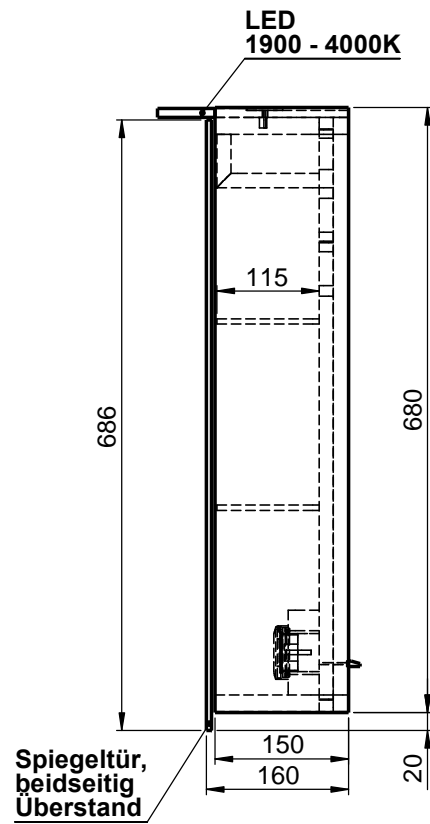

Möbel Maßfertigung
Abmessung:
 700 x 160 x 700mm

WENN NICHT ANDERS DEFINIERT:
 BEMASSUNGEN SIND IN MILLIMETER
 TOLERANZEN: +/- 2mm

Aufbauspiegelschrank

domovari		Kunde:		Kunden-Nr.:
		Bestell-Nr.:		Raum:
NAME Armin Dellen	DATUM	Kommission:		
FARBE: MDF lackiert	Vorgang:	Beleg-Nr.:	KW:	Pos. 1
GEWICHT: 22.27 kg		letzte Änderung: 22.03.2021		BLATT 3 VON 7