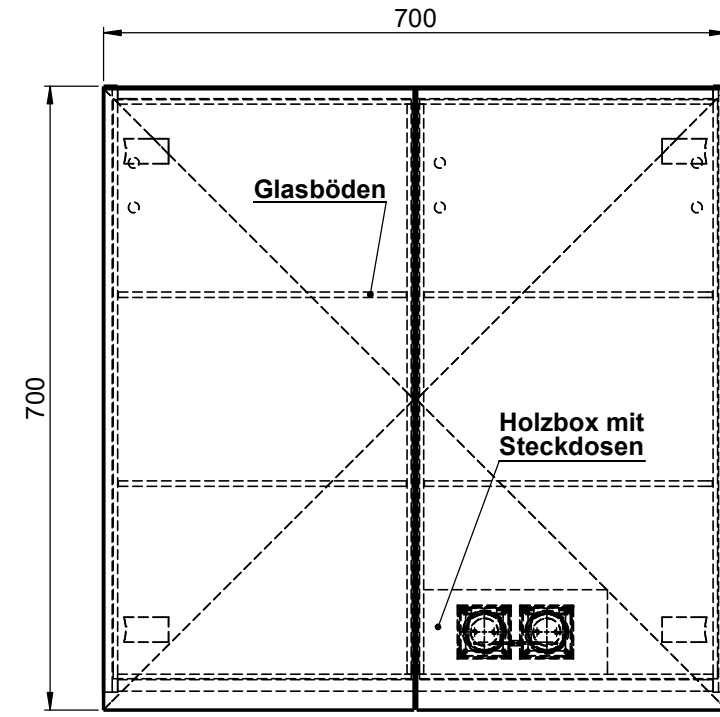

Möbel Maßfertigung
Abmessung:
 700 x 160 x 700mm

**Spiegeltür,
 beidseitig
 Überstand**

WENN NICHT ANDERS DEFINIERT:
 BEMASSUNGEN SIND IN MILLIMETER
 TOLERANZEN: +/- 2mm

Aufbauspiegelschrank

**Steckdosenart nach
 deutschem Standard
 Alternativ:
 Schweizer Norm (Typ 13)**

domovari		Kunde:		Kunden-Nr.:
		Bestell-Nr.:	Raum:	
NAME René Frank	DATUM	Kommission:		
FARBE: MDF lackiert		Vorgang:	Beleg-Nr.:	KW:
GEWICHT: 20.35 kg		letzte Änderung: 17.03.2021		Pos. 1
				BLATT 3 VON 7