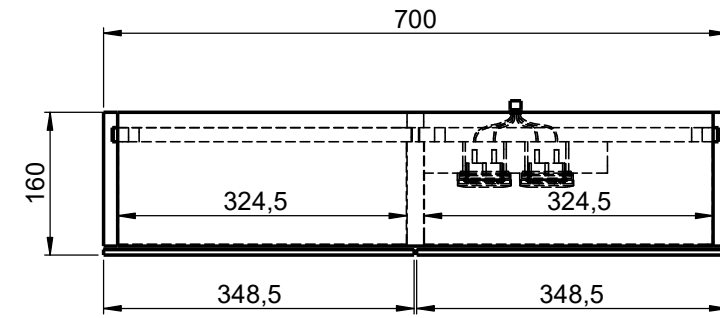

Möbel Maßfertigung
Abmessung:
 700 x 160 x 700mm

**Spiegeltür,
 beidseitig
 Überstand**

WENN NICHT ANDERS DEFINIERT:
 BEMASSUNGEN SIND IN MILLIMETER
 TOLERANZEN: +/- 2mm

Aufbauspiegelschrank

**Steckdosenart nach
 deutschem Standard
 Alternativ:
 Schweizer Norm (Typ 13)**

domovari		Kunde:		Kunden-Nr.:
		Bestell-Nr.:	Raum:	
NAME René Frank	DATUM	Kommission:		
FARBE: MDF lackiert		Vorgang:	Beleg-Nr.:	KW:
GEWICHT: 20.35 kg		letzte Änderung: 17.03.2021		Pos. 1
				BLATT 3 VON 7