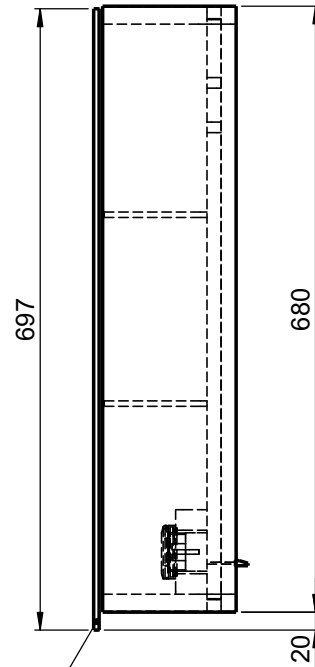

Möbel Maßfertigung
Abmessung:
 700 x 160 x 700mm

**Spiegeltür,
 beidseitig
 Überstand**

WENN NICHT ANDERS DEFINIERT:
 BEMASSUNGEN SIND IN MILLIMETER
 TOLERANZEN: +/- 2mm

Aufbauspiegelschrank

**Steckdosenart nach
 deutschem Standard
 Alternativ:
 Schweizer Norm (Typ 13)**

domovari		Kunde:		Kunden-Nr.:
		Bestell-Nr.:	Raum:	
NAME René Frank	DATUM	Kommission:		
FARBE: MDF lackiert		Vorgang:	Beleg-Nr.:	KW:
GEWICHT: 20.35 kg		letzte Änderung: 17.03.2021		Pos. 1
				BLATT 3 VON 7