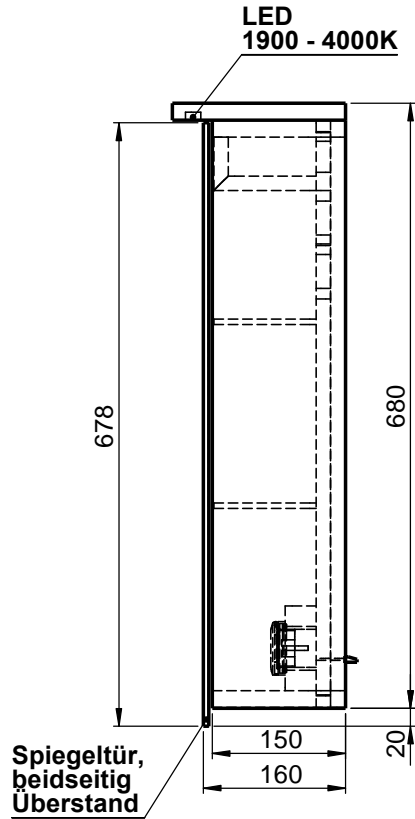

Möbel Maßfertigung
Abmessung:
 800 x 160 x 700mm

WENN NICHT ANDERS DEFINIERT:
 BEMASSUNGEN SIND IN MILLIMETER
 TOLERANZEN: +/- 2mm

Aufbauspiegelschrank

domovari		Kunde:		Kunden-Nr.:
		Bestell-Nr.:		Raum:
NAME Armin Dellen	DATUM	Kommission:		
FARBE: MDF lackiert	Vorgang:	Beleg-Nr.:	KW:	 Pos. 1
GEWICHT: 25.84 kg	letzte Änderung: 23.03.2021		BLATT 3 VON 7	