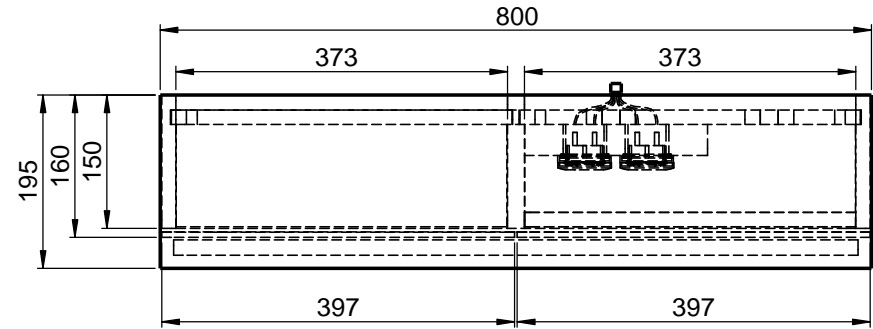

Möbel Maßfertigung
Abmessung:
 800 x 160 x 700mm

WENN NICHT ANDERS DEFINIERT:
 BEMASSUNGEN SIND IN MILLIMETER
 TOLERANZEN: +/- 2mm

Aufbauspiegelschrank

domovari		Kunde:		Kunden-Nr.:
		Bestell-Nr.:		Raum:
NAME Armin Dellen	DATUM	Kommission:		
FARBE: MDF lackiert	Vorgang:	Beleg-Nr.:	KW:	 Pos. 1
GEWICHT: 25.84 kg	letzte Änderung: 23.03.2021		BLATT 3 VON 7	