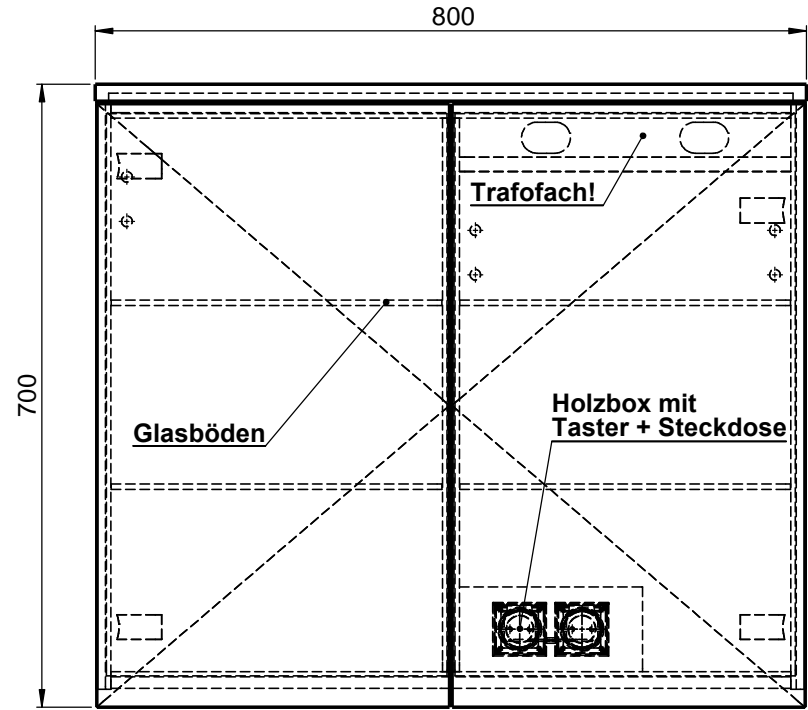

Möbel Maßfertigung
Abmessung:
 800 x 160 x 700mm

WENN NICHT ANDERS DEFINIERT:
 BEMASSUNGEN SIND IN MILLIMETER
 TOLERANZEN: +/- 2mm

Aufbauspiegelschrank

domovari		Kunde:		Kunden-Nr.:
		Bestell-Nr.:		Raum:
NAME Armin Dellen	DATUM	Kommission:		
FARBE: MDF lackiert	Vorgang:	Beleg-Nr.:	KW:	 Pos. 1
GEWICHT: 25.84 kg	letzte Änderung: 23.03.2021		BLATT 3 VON 7	