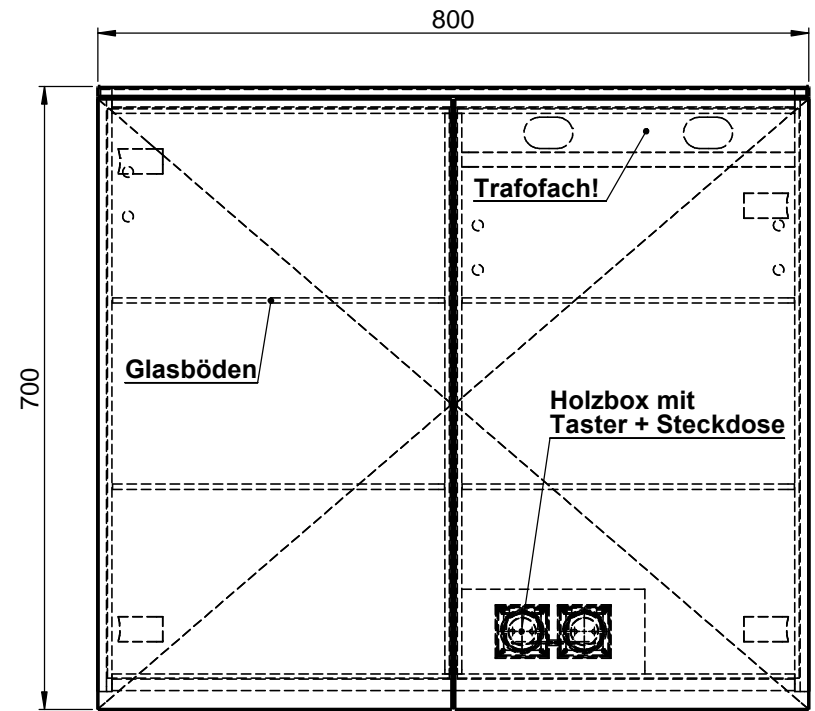

**Möbel Maßfertigung**  
**Abmessung:**  
 800 x 160 x 700mm

WENN NICHT ANDERS DEFINIERT:  
 BEMASSUNGEN SIND IN MILLIMETER  
 TOLERANZEN: +/- 2mm

**Aufbauspiegelschrank**

|                               |                             |              |        |               |
|-------------------------------|-----------------------------|--------------|--------|---------------|
| <b>domovari</b>               |                             | Kunde:       |        | Kunden-Nr.:   |
|                               |                             | Bestell-Nr.: |        | Raum:         |
| NAME<br>Armin Dellen          | DATUM                       | Kommission:  |        |               |
| FARBE:<br><b>MDF lackiert</b> | Vorgang:                    | Beleg-Nr.:   | KW:    |               |
| GEWICHT: 24.76 kg             | letzte Änderung: 22.03.2021 |              | Pos. 1 |               |
|                               |                             |              |        | BLATT 3 VON 7 |