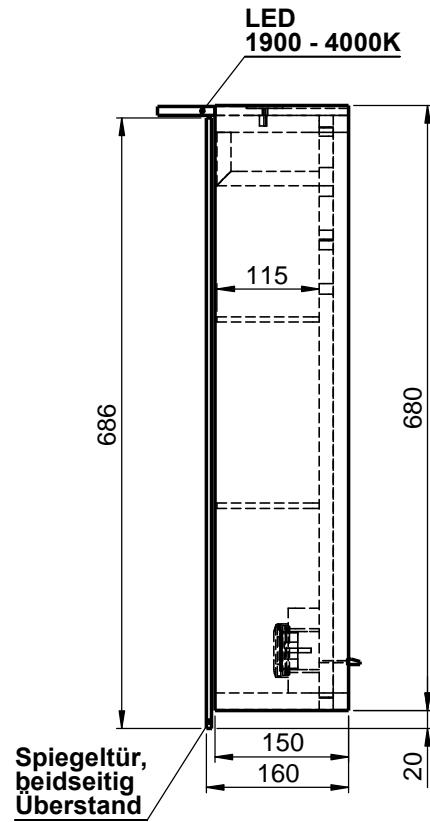

**Möbel Maßfertigung**  
**Abmessung:**  
 800 x 160 x 700mm

WENN NICHT ANDERS DEFINIERT:  
 BEMASSUNGEN SIND IN MILLIMETER  
 TOLERANZEN: +/- 2mm

**Aufbauspiegelschrank**

|                               |                             |              |        |               |
|-------------------------------|-----------------------------|--------------|--------|---------------|
| <b>domovari</b>               |                             | Kunde:       |        | Kunden-Nr.:   |
|                               |                             | Bestell-Nr.: |        | Raum:         |
| NAME<br>Armin Dellen          | DATUM                       | Kommission:  |        |               |
| FARBE:<br><b>MDF lackiert</b> | Vorgang:                    | Beleg-Nr.:   | KW:    |               |
| GEWICHT: 24.76 kg             | letzte Änderung: 22.03.2021 |              | Pos. 1 |               |
|                               |                             |              |        | BLATT 3 VON 7 |