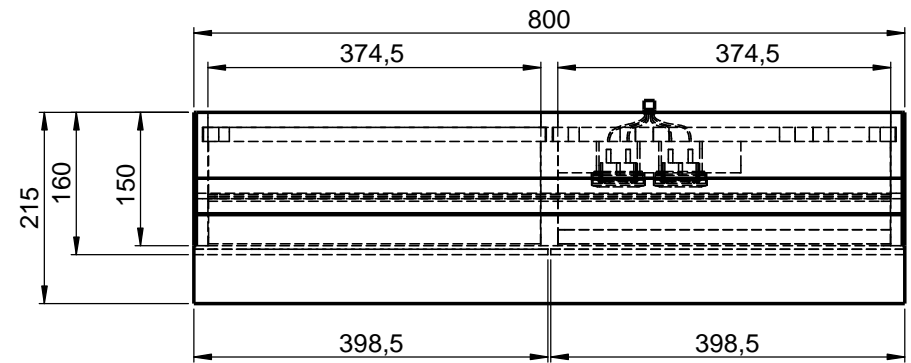

**Möbel Maßfertigung**  
**Abmessung:**  
 800 x 160 x 700mm

WENN NICHT ANDERS DEFINIERT:  
 BEMASSUNGEN SIND IN MILLIMETER  
 TOLERANZEN: +/- 2mm

**Aufbauspiegelschrank**

|                               |                             |              |        |               |
|-------------------------------|-----------------------------|--------------|--------|---------------|
| <b>domovari</b>               |                             | Kunde:       |        | Kunden-Nr.:   |
|                               |                             | Bestell-Nr.: |        | Raum:         |
| NAME<br>Armin Dellen          | DATUM                       | Kommission:  |        |               |
| FARBE:<br><b>MDF lackiert</b> | Vorgang:                    | Beleg-Nr.:   | KW:    |               |
| GEWICHT: 24.76 kg             | letzte Änderung: 22.03.2021 |              | Pos. 1 |               |
|                               |                             |              |        | BLATT 3 VON 7 |