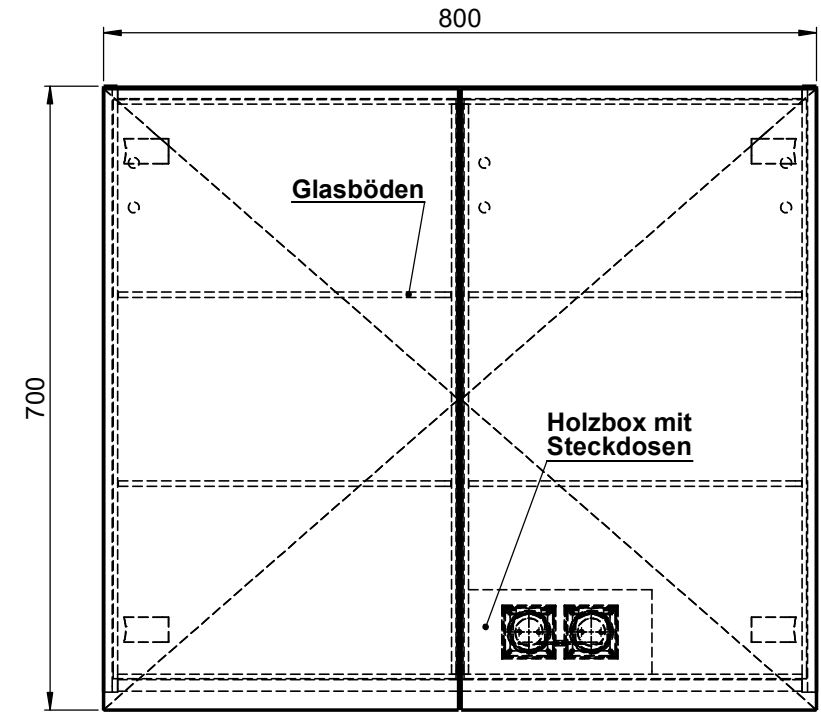

**Möbel Maßfertigung**  
**Abmessung:**  
 800 x 160 x 700mm

**Spiegeltür,  
 beidseitig  
 Überstand**

WENN NICHT ANDERS DEFINIERT:  
 BEMASSUNGEN SIND IN MILLIMETER  
 TOLERANZEN: +/- 2mm

**Aufbauspiegelschrank**

**Steckdosenart nach  
 deutschem Standard  
 Alternativ:**  
**Schweizer Norm (Typ 13)**

<b>domovari</b>		Kunde:		Kunden-Nr.:
		Bestell-Nr.:	Raum:	
NAME Armin Dellen	DATUM	Kommission:		
FARBE: <b>MDF lackiert</b>	Vorgang:	Beleg-Nr.:	KW:	
GEWICHT: 22.54 kg		letzte Änderung: 17.03.2021		<b>Pos. 1</b>
				<b>BLATT 3 VON 7</b>