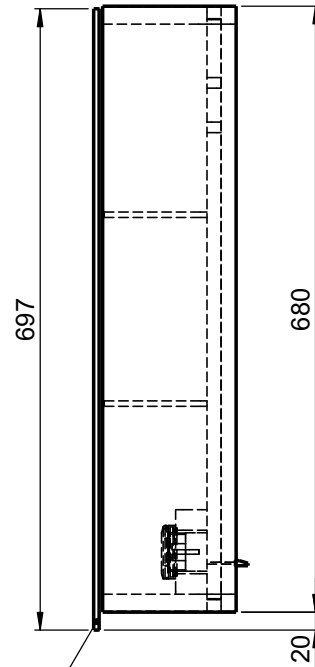

**Möbel Maßfertigung**  
**Abmessung:**  
 800 x 160 x 700mm

**Spiegeltür,  
 beidseitig  
 Überstand**

WENN NICHT ANDERS DEFINIERT:  
 BEMASSUNGEN SIND IN MILLIMETER  
 TOLERANZEN: +/- 2mm

**Aufbauspiegelschrank**

**Steckdosenart nach  
 deutschem Standard  
 Alternativ:**  
**Schweizer Norm (Typ 13)**

<b>domovari</b>		Kunde:		Kunden-Nr.:
		Bestell-Nr.:	Raum:	
NAME Armin Dellen	DATUM	Kommission:		
FARBE: <b>MDF lackiert</b>	Vorgang:	Beleg-Nr.:	KW:	
GEWICHT: 22.54 kg		letzte Änderung: 17.03.2021		<b>Pos. 1</b>
				<b>BLATT 3 VON 7</b>