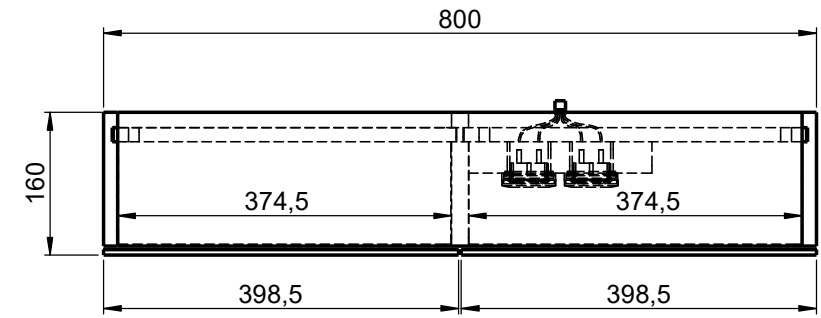

**Möbel Maßfertigung**  
**Abmessung:**  
 800 x 160 x 700mm

**Spiegeltür,  
 beidseitig  
 Überstand**

WENN NICHT ANDERS DEFINIERT:  
 BEMASSUNGEN SIND IN MILLIMETER  
 TOLERANZEN: +/- 2mm

**Aufbauspiegelschrank**

**Steckdosenart nach  
 deutschem Standard  
 Alternativ:**  
**Schweizer Norm (Typ 13)**

<b>domovari</b>		Kunde:		Kunden-Nr.:
		Bestell-Nr.:	Raum:	
NAME Armin Dellen	DATUM	Kommission:		
FARBE: <b>MDF lackiert</b>	Vorgang:	Beleg-Nr.:	KW:	
GEWICHT: 22.54 kg		letzte Änderung: 17.03.2021		<b>Pos. 1</b>
				<b>BLATT 3 VON 7</b>