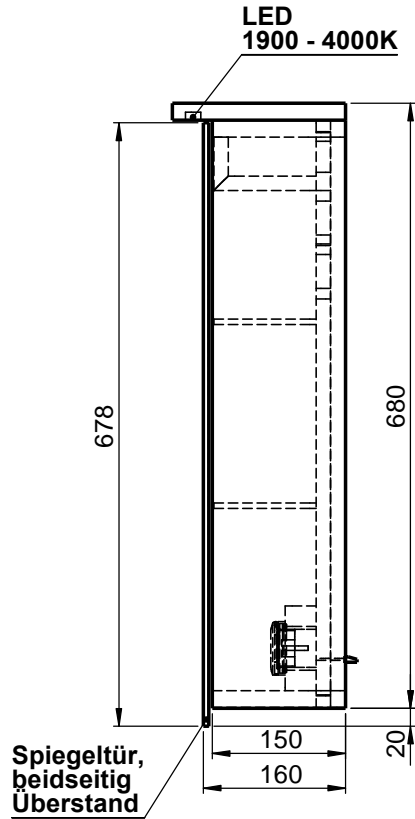

Möbel Maßfertigung
Abmessung:
 900 x 160 x 700mm

WENN NICHT ANDERS DEFINIERT:
 BEMASSUNGEN SIND IN MILLIMETER
 TOLERANZEN: +/- 2mm

Aufbauspiegelschrank

domovari		Kunde:		Kunden-Nr.:
		Bestell-Nr.:		Raum:
NAME Armin Dellen	DATUM	Kommission:		
FARBE: MDF lackiert	Vorgang:	Beleg-Nr.:	KW:	Pos. 1
GEWICHT: 28.48 kg	letzte Änderung: 23.03.2021			BLATT 3 VON 7