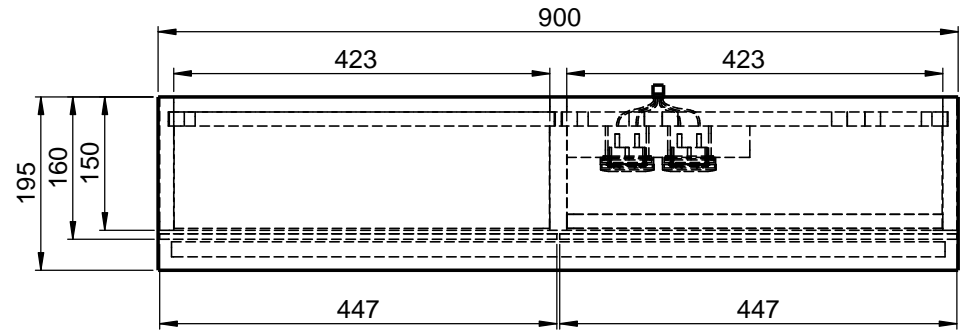

Möbel Maßfertigung
Abmessung:
 900 x 160 x 700mm

WENN NICHT ANDERS DEFINIERT:
 BEMASSUNGEN SIND IN MILLIMETER
 TOLERANZEN: +/- 2mm

Aufbauspiegelschrank

domovari		Kunde:		Kunden-Nr.:
		Bestell-Nr.:		Raum:
NAME Armin Dellen	DATUM	Kommission:		
FARBE: MDF lackiert	Vorgang:	Beleg-Nr.:	KW:	Pos. 1
GEWICHT: 28.48 kg	letzte Änderung: 23.03.2021			BLATT 3 VON 7