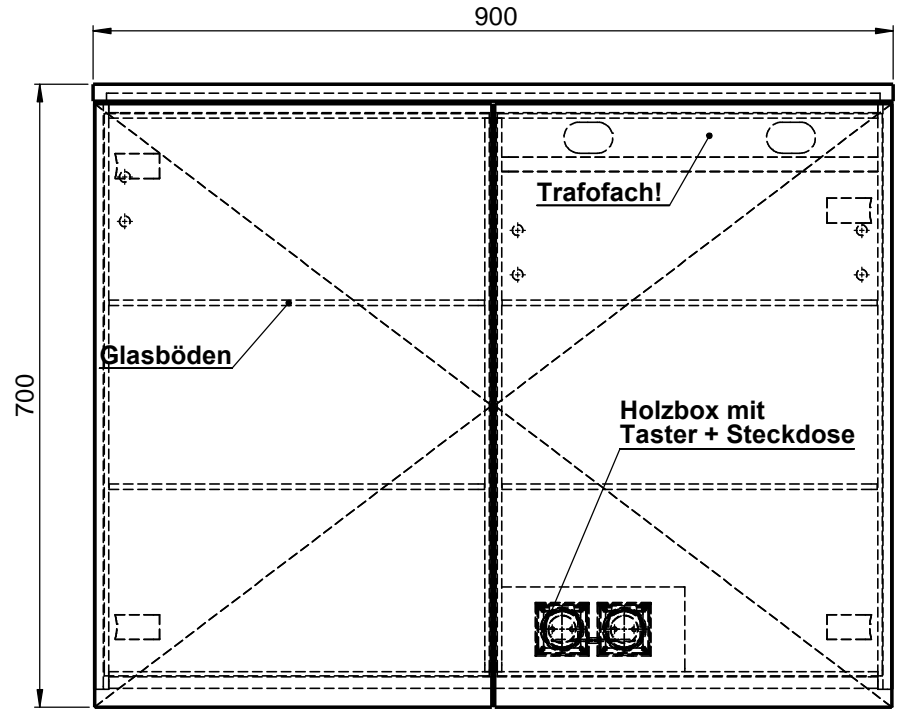

Möbel Maßfertigung
Abmessung:
 900 x 160 x 700mm

WENN NICHT ANDERS DEFINIERT:
 BEMASSUNGEN SIND IN MILLIMETER
 TOLERANZEN: +/- 2mm

Aufbauspiegelschrank

domovari		Kunde:		Kunden-Nr.:
		Bestell-Nr.:		Raum:
NAME Armin Dellen	DATUM	Kommission:		
FARBE: MDF lackiert	Vorgang:	Beleg-Nr.:	KW:	Pos. 1
GEWICHT: 28.48 kg	letzte Änderung: 23.03.2021			BLATT 3 VON 7