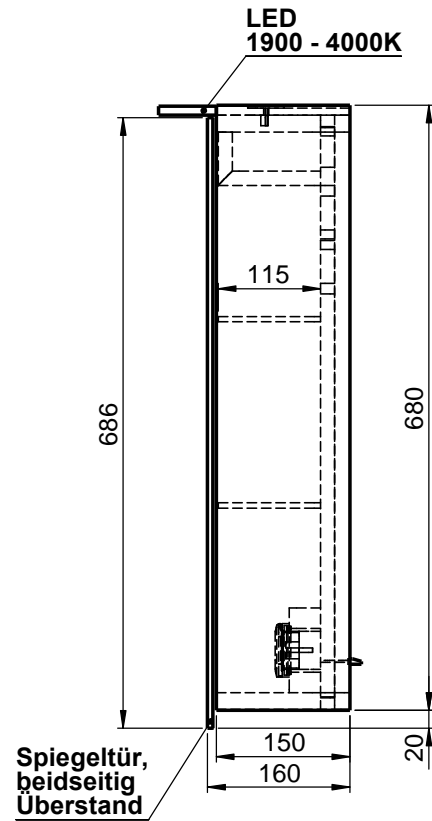

Möbel Maßfertigung
Abmessung:
900 x 160 x 700mm

Aufbauspiegelschrank

WENN NICHT ANDERS DEFINIERT:
BEMASSUNGEN SIND IN MILLIMETER
TOLERANZEN: +/- 2mm

domovari		Kunde:		Kunden-Nr.:
		Bestell-Nr.:		Raum:
NAME Armin Dellen	DATUM	Kommission:		
FARBE: MDF lackiert	Vorgang:	Beleg-Nr.:	KW:	Pos. 1
GEWICHT: 27.25 kg	letzte Änderung: 22.03.2021			BLATT 3 VON 7