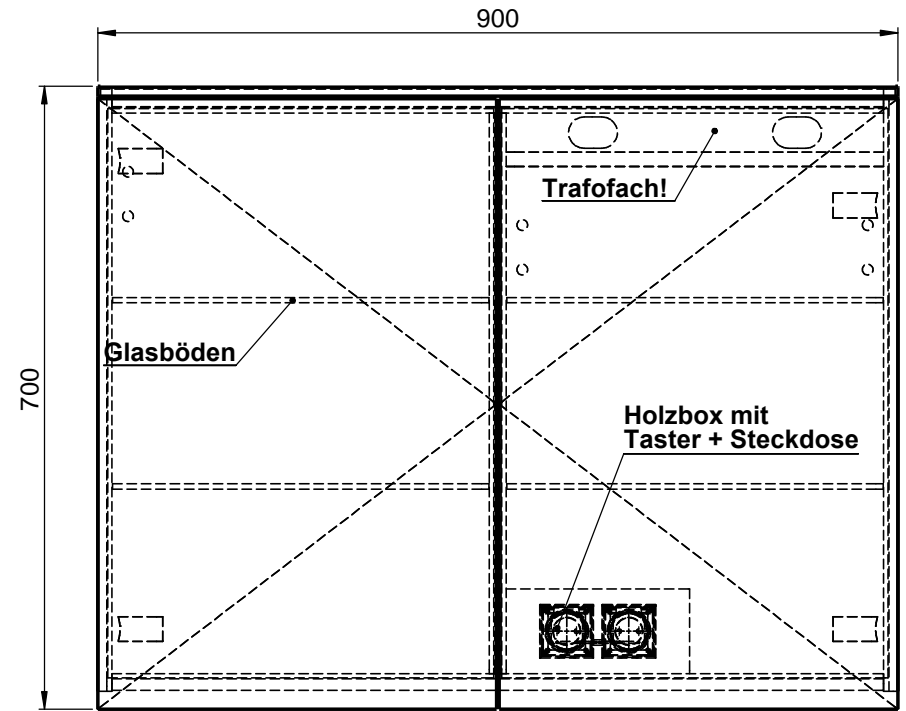

Möbel Maßfertigung
Abmessung:
900 x 160 x 700mm

Aufbauspiegelschrank

WENN NICHT ANDERS DEFINIERT:
BEMASSUNGEN SIND IN MILLIMETER
TOLERANZEN: +/- 2mm

domovari		Kunde:		Kunden-Nr.:
		Bestell-Nr.:		Raum:
NAME Armin Dellen	DATUM	Kommission:		
FARBE: MDF lackiert	Vorgang:	Beleg-Nr.:	KW:	Pos. 1
GEWICHT: 27.25 kg	letzte Änderung: 22.03.2021			BLATT 3 VON 7