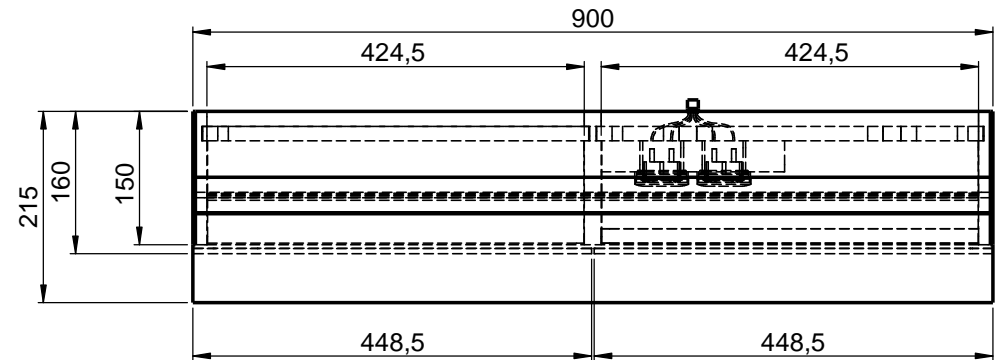

Möbel Maßfertigung
Abmessung:
900 x 160 x 700mm

Aufbauspiegelschrank

WENN NICHT ANDERS DEFINIERT:
BEMASSUNGEN SIND IN MILLIMETER
TOLERANZEN: +/- 2mm

domovari		Kunde:		Kunden-Nr.:
		Bestell-Nr.:		Raum:
NAME Armin Dellen	DATUM	Kommission:		
FARBE: MDF lackiert	Vorgang:	Beleg-Nr.:	KW:	Pos. 1
GEWICHT: 27.25 kg	letzte Änderung: 22.03.2021			BLATT 3 VON 7