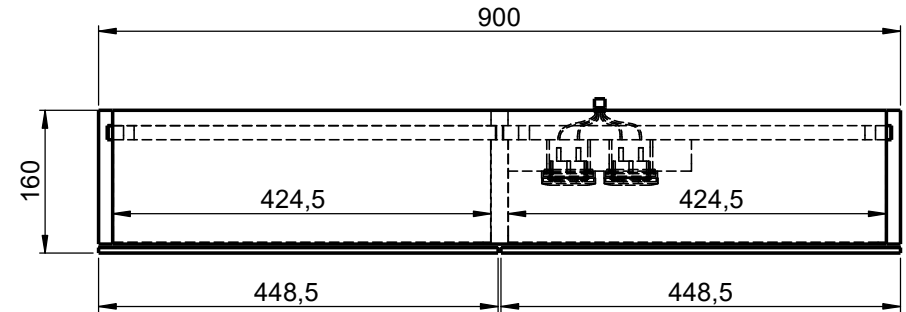

Möbel Maßfertigung
Abmessung:
 900 x 160 x 700mm

**Spiegeltür,
 beidseitig
 Überstand**

WENN NICHT ANDERS DEFINIERT:
 BEMASSUNGEN SIND IN MILLIMETER
 TOLERANZEN: +/- 2mm

Aufbauspiegelschrank

**Steckdosenart nach
 deutschem Standard
 Alternativ:
 Schweizer Norm (Typ 13)**

domovari		Kunde:		Kunden-Nr.:
		Bestell-Nr.:	Raum:	
NAME Armin Dellen	DATUM	Kommission:		
FARBE: MDF lackiert	Vorgang:	Beleg-Nr.:	KW:	Pos. 1
GEWICHT: 24.73 kg		letzte Änderung: 17.03.2021		BLATT 3 VON 7