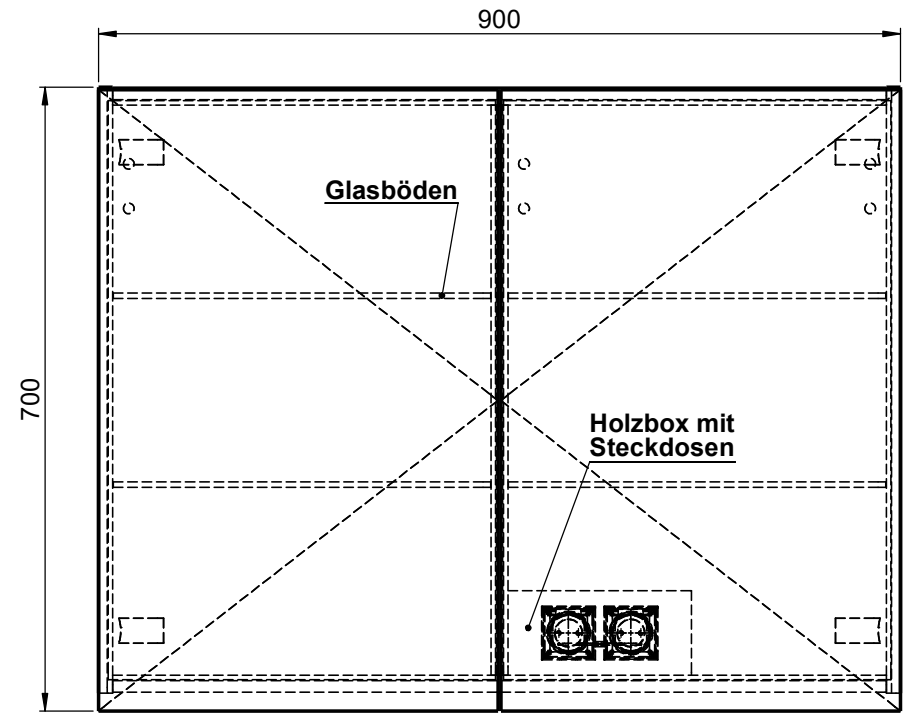

Möbel Maßfertigung
Abmessung:
 900 x 160 x 700mm

**Spiegeltür,
 beidseitig
 Überstand**

WENN NICHT ANDERS DEFINIERT:
 BEMASSUNGEN SIND IN MILLIMETER
 TOLERANZEN: +/- 2mm

Aufbauspiegelschrank

**Steckdosenart nach
 deutschem Standard
 Alternativ:
 Schweizer Norm (Typ 13)**

domovari		Kunde:		Kunden-Nr.:
		Bestell-Nr.:	Raum:	
NAME Armin Dellen	DATUM	Kommission:		
FARBE: MDF lackiert	Vorgang:	Beleg-Nr.:	KW:	Pos. 1
GEWICHT: 24.73 kg		letzte Änderung: 17.03.2021		BLATT 3 VON 7