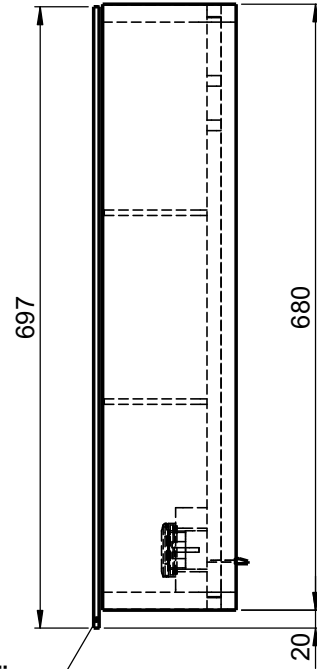

Möbel Maßfertigung
Abmessung:
 900 x 160 x 700mm

**Spiegeltür,
 beidseitig
 Überstand**

WENN NICHT ANDERS DEFINIERT:
 BEMASSUNGEN SIND IN MILLIMETER
 TOLERANZEN: +/- 2mm

Aufbauspiegelschrank

**Steckdosenart nach
 deutschem Standard
 Alternativ:
 Schweizer Norm (Typ 13)**

domovari		Kunde:		Kunden-Nr.:
		Bestell-Nr.:	Raum:	
NAME Armin Dellen	DATUM	Kommission:		
FARBE: MDF lackiert	Vorgang:	Beleg-Nr.:	KW:	Pos. 1
GEWICHT: 24.73 kg		letzte Änderung: 17.03.2021		BLATT 3 VON 7