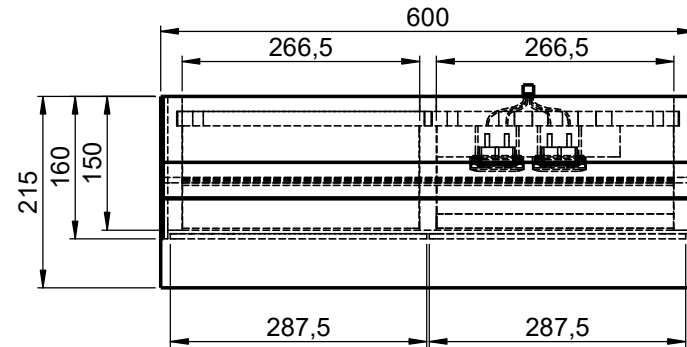

Möbel Maßfertigung
Abmessung:
 600 x 160 x 700mm

Detail A

Steckdosenart nach deutschem Standard
Alternativ:
Schweizer Norm (Typ 13)

Aufbauspiegelschrank

		Kunde:		Kunden-Nr.:
		Bestell-Nr.:		Raum:
NAME Armin Dellen	DATUM	Kommission:		
FARBE: MDF lackiert		Vorgang:	Beleg-Nr.:	
GEWICHT: 19.50 kg		letzte Änderung: 30.03.2021		Pos. 1
				BLATT 3 VON 8

WENN NICHT ANDERS DEFINIERT:
 BEMASSUNGEN SIND IN MILLIMETER
 TOLERANZEN: +/- 2mm