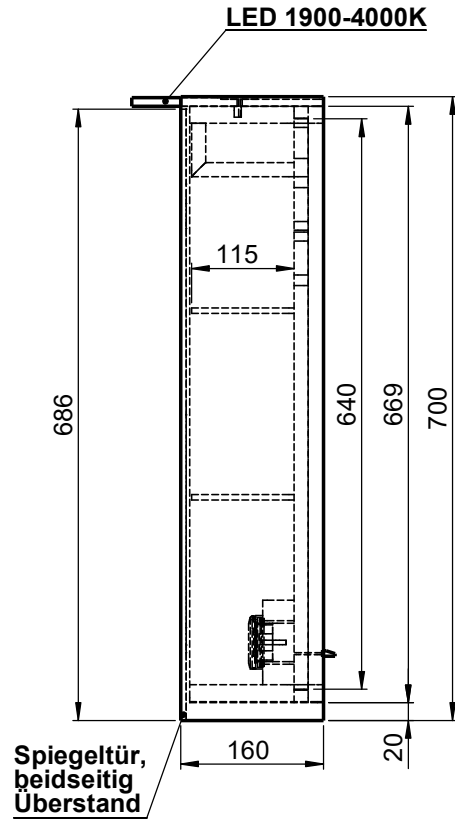

Möbel Maßfertigung
Abmessung:
 600 x 160 x 700mm

Detail A

Steckdosenart nach deutschem Standard
Alternativ:
Schweizer Norm (Typ 13)

Aufbauspiegelschrank

		Kunde:		Kunden-Nr.:
		Bestell-Nr.:		Raum:
NAME Armin Dellen	DATUM	Kommission:		
FARBE: MDF lackiert		Vorgang:	Beleg-Nr.:	
GEWICHT: 19.50 kg		letzte Änderung: 30.03.2021		Pos. 1
				BLATT 3 VON 8

WENN NICHT ANDERS DEFINIERT:
 BEMASSUNGEN SIND IN MILLIMETER
 TOLERANZEN: +/- 2mm