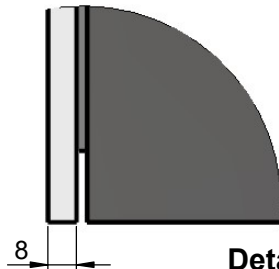

Möbel Maßfertigung
Abmessung:
 600 x 160 x 700mm

Detail A

Steckdosenart nach deutschem Standard
Alternativ:
Schweizer Norm (Typ 13)

Aufbauspiegelschrank

		Kunde:		Kunden-Nr.:
		Bestell-Nr.:		Raum:
NAME Armin Dellen	DATUM	Kommission:		
FARBE: MDF lackiert		Vorgang:	Beleg-Nr.:	
GEWICHT: 19.50 kg		letzte Änderung: 30.03.2021		Pos. 1
				BLATT 3 VON 8

WENN NICHT ANDERS DEFINIERT:
 BEMASSUNGEN SIND IN MILLIMETER
 TOLERANZEN: +/- 2mm