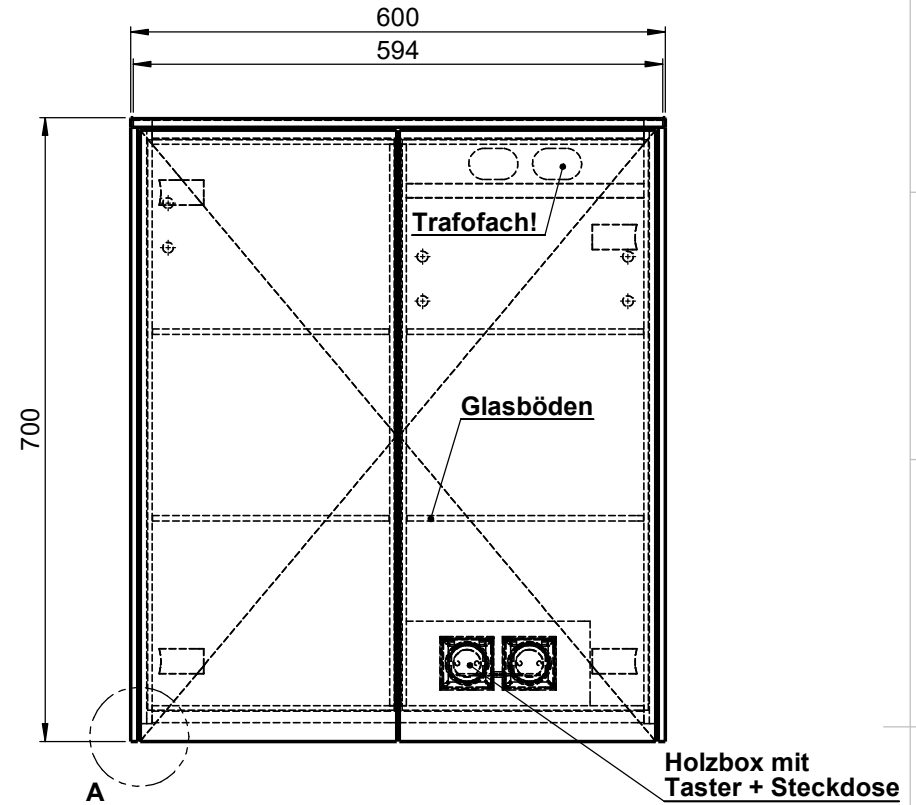

Möbel Maßfertigung
Abmessung:
 600 x 160 x 700mm

Detail A

Steckdosenart nach deutschem Standard
Alternativ:
Schweizer Norm (Typ 13)

Aufbauspiegelschrank

		Kunde:		Kunden-Nr.:
		Bestell-Nr.:		Raum:
NAME Armin Dellen	DATUM	Kommission:		
FARBE: MDF lackiert		Vorgang:	Beleg-Nr.:	
GEWICHT: 19.50 kg		letzte Änderung: 30.03.2021		Pos. 1
				BLATT 3 VON 8

WENN NICHT ANDERS DEFINIERT:
 BEMASSUNGEN SIND IN MILLIMETER
 TOLERANZEN: +/- 2mm