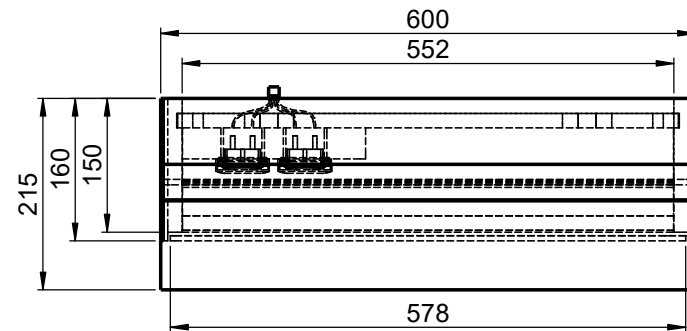

Möbel Maßfertigung
Abmessung:
 600 x 160 x 700mm

Spiegeltür,
 beidseitig
 Überstand

Detail A

WENN NICHT ANDERS DEFINIERT:
 BEMASSUNGEN SIND IN MILLIMETER
 TOLERANZEN: +/- 2mm

**Steckdosenart nach
 deutschem Standard
 Alternativ:
 Schweizer Norm (Typ 13)**

Aufbauspiegelschrank

domovari		Kunde:		Kunden-Nr.:
		Bestell-Nr.:		Raum:
NAME Armin Dellen	DATUM	Kommission:		
FARBE: MDF lackiert		Vorgang:	Beleg-Nr.:	
GEWICHT: 18.78 kg		letzte Änderung: 30.03.2021		Pos. 1
				BLATT 3 VON 8