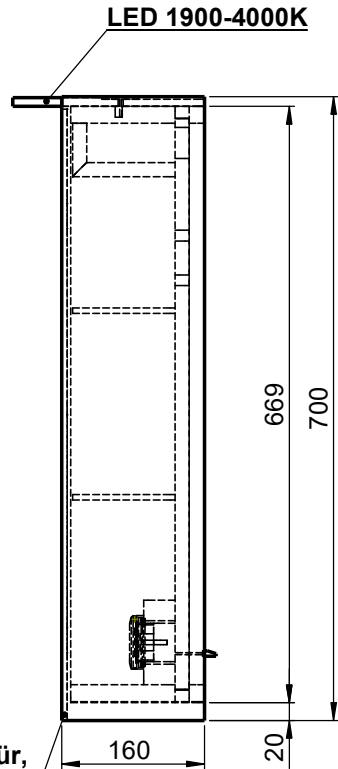

Möbel Maßfertigung
Abmessung:
 600 x 160 x 700mm

Spiegeltür,
 beidseitig
 Überstand

Detail A

WENN NICHT ANDERS DEFINIERT:
 BEMASSUNGEN SIND IN MILLIMETER
 TOLERANZEN: +/- 2mm

**Steckdosenart nach
 deutschem Standard
 Alternativ:
 Schweizer Norm (Typ 13)**

Aufbauspiegelschrank

domovari		Kunde:		Kunden-Nr.:
		Bestell-Nr.:		Raum:
NAME Armin Dellen	DATUM	Kommission:		
FARBE: MDF lackiert		Vorgang:	Beleg-Nr.:	
GEWICHT: 18.78 kg		letzte Änderung: 30.03.2021		Pos. 1
				BLATT 3 VON 8