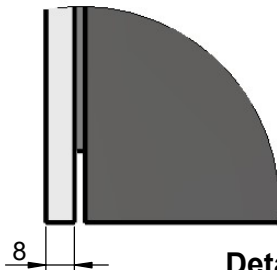

Möbel Maßfertigung
Abmessung:
 600 x 160 x 700mm

Spiegeltür,
 beidseitig
 Überstand

Detail A

WENN NICHT ANDERS DEFINIERT:
 BEMASSUNGEN SIND IN MILLIMETER
 TOLERANZEN: +/- 2mm

**Steckdosenart nach
 deutschem Standard
 Alternativ:
 Schweizer Norm (Typ 13)**

Aufbauspiegelschrank

domovari		Kunde:		Kunden-Nr.:
		Bestell-Nr.:		Raum:
NAME Armin Dellen	DATUM	Kommission:		
FARBE: MDF lackiert		Vorgang:	Beleg-Nr.:	
GEWICHT: 18.78 kg		letzte Änderung: 30.03.2021		Pos. 1
				BLATT 3 VON 8