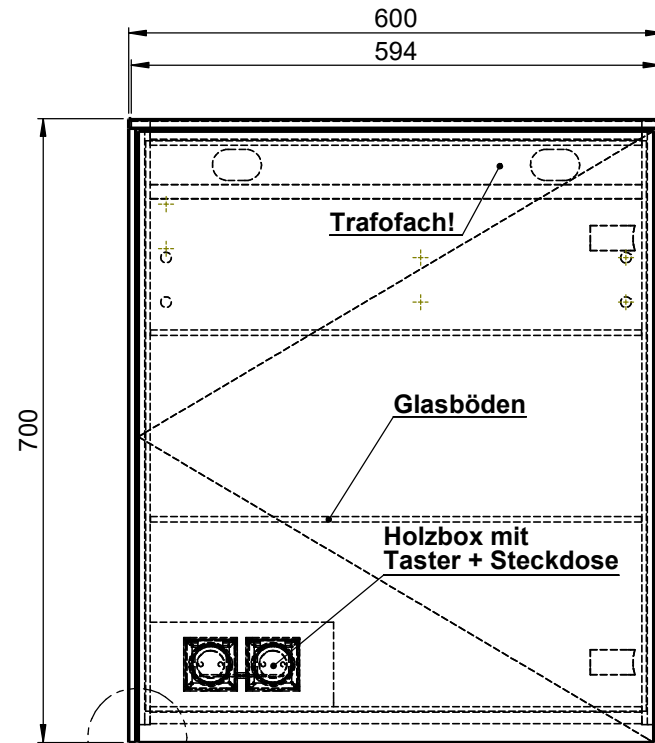

Möbel Maßfertigung
Abmessung:
 600 x 160 x 700mm

Spiegeltür,
 beidseitig
 Überstand

Detail A

WENN NICHT ANDERS DEFINIERT:
 BEMASSUNGEN SIND IN MILLIMETER
 TOLERANZEN: +/- 2mm

**Steckdosenart nach
 deutschem Standard
 Alternativ:
 Schweizer Norm (Typ 13)**

Aufbauspiegelschrank

domovari		Kunde:		Kunden-Nr.:
		Bestell-Nr.:		Raum:
NAME Armin Dellen	DATUM	Kommission:		
FARBE: MDF lackiert		Vorgang:	Beleg-Nr.:	
GEWICHT: 18.78 kg		letzte Änderung: 30.03.2021		Pos. 1
				BLATT 3 VON 8