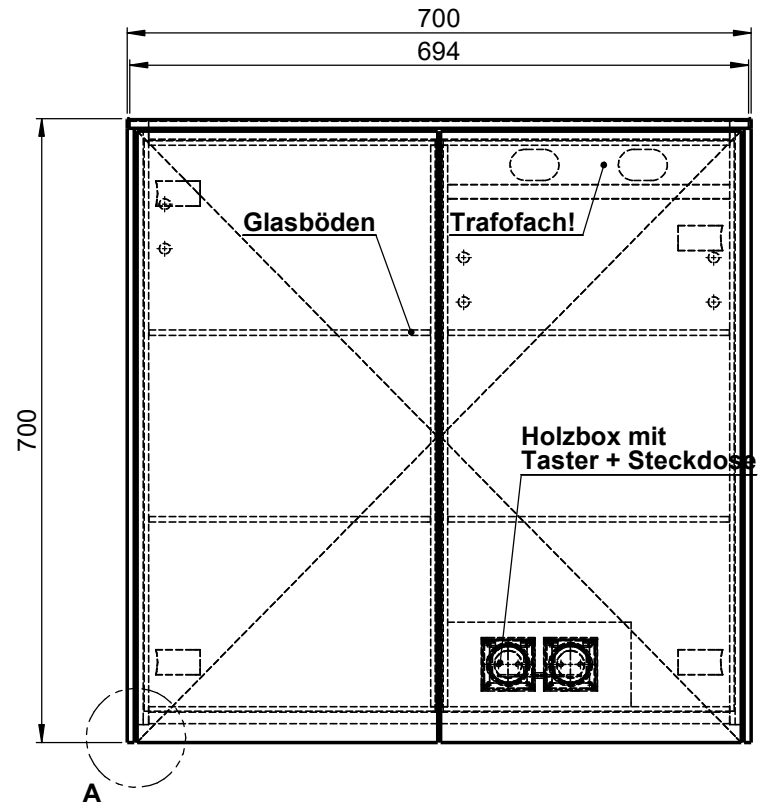

Möbel Maßfertigung
Abmessung:
 700 x 160 x 700mm

Detail A

WENN NICHT ANDERS DEFINIERT:
 BEMASSUNGEN SIND IN MILLIMETER
 TOLERANZEN: +/- 2mm

Aufbauspiegelschrank

**Steckdosenart nach
 deutschem Standard
 Alternativ:
 Schweizer Norm (Typ 13)**

domovari		Kunde:		Kunden-Nr.:
		Bestell-Nr.:		Raum:
NAME Armin Dellen	DATUM	Kommission:		
FARBE: MDF lackiert		Vorgang:	Beleg-Nr.:	
GEWICHT: 21.79 kg		letzte Änderung: 30.03.2021		Pos. 1
				BLATT 3 VON 8