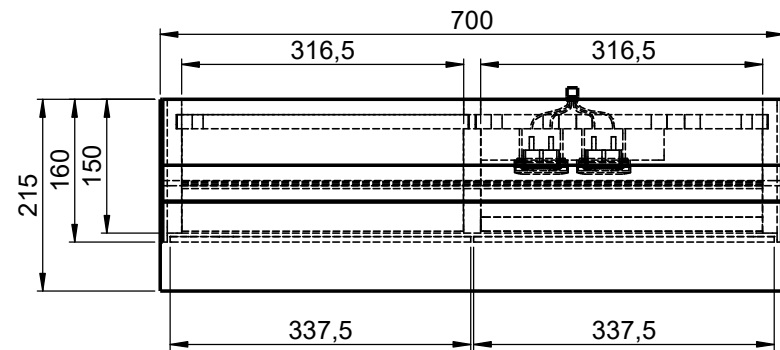

Möbel Maßfertigung
Abmessung:
 700 x 160 x 700mm

Detail A

WENN NICHT ANDERS DEFINIERT:
 BEMASSUNGEN SIND IN MILLIMETER
 TOLERANZEN: +/- 2mm

Aufbauspiegelschrank

**Steckdosenart nach
 deutschem Standard
 Alternativ:
 Schweizer Norm (Typ 13)**

domovari		Kunde:		Kunden-Nr.:
		Bestell-Nr.:		Raum:
NAME Armin Dellen	DATUM	Kommission:		
FARBE: MDF lackiert		Vorgang:	Beleg-Nr.:	
GEWICHT: 21.79 kg		letzte Änderung: 30.03.2021		Pos. 1
				BLATT 3 VON 8