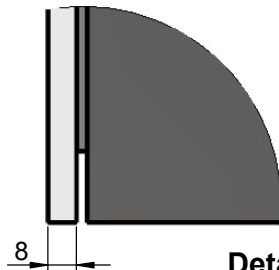

Möbel Maßfertigung
Abmessung:
 700 x 160 x 700mm

Detail A

WENN NICHT ANDERS DEFINIERT:
 BEMASSUNGEN SIND IN MILLIMETER
 TOLERANZEN: +/- 2mm

Aufbauspiegelschrank

**Steckdosenart nach
 deutschem Standard
 Alternativ:
 Schweizer Norm (Typ 13)**

domovari		Kunde:		Kunden-Nr.:
		Bestell-Nr.:		Raum:
NAME Armin Dellen	DATUM	Kommission:		
FARBE: MDF lackiert		Vorgang:	Beleg-Nr.:	
GEWICHT: 21.79 kg		letzte Änderung: 30.03.2021		Pos. 1
				BLATT 3 VON 8