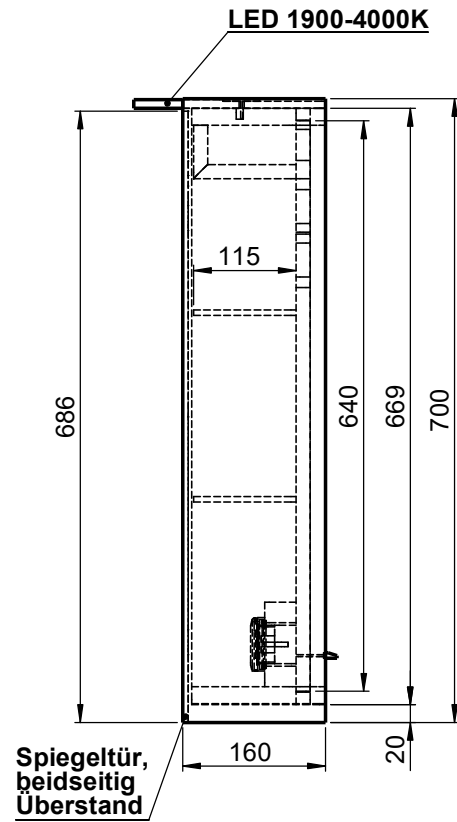

Möbel Maßfertigung
Abmessung:
 700 x 160 x 700mm

Detail A

WENN NICHT ANDERS DEFINIERT:
 BEMASSUNGEN SIND IN MILLIMETER
 TOLERANZEN: +/- 2mm

Aufbauspiegelschrank

**Steckdosenart nach
 deutschem Standard
 Alternativ:
 Schweizer Norm (Typ 13)**

domovari		Kunde:		Kunden-Nr.:
		Bestell-Nr.:		Raum:
NAME Armin Dellen	DATUM	Kommission:		
FARBE: MDF lackiert		Vorgang:	Beleg-Nr.:	
GEWICHT: 21.79 kg		letzte Änderung: 30.03.2021		Pos. 1
				BLATT 3 VON 8