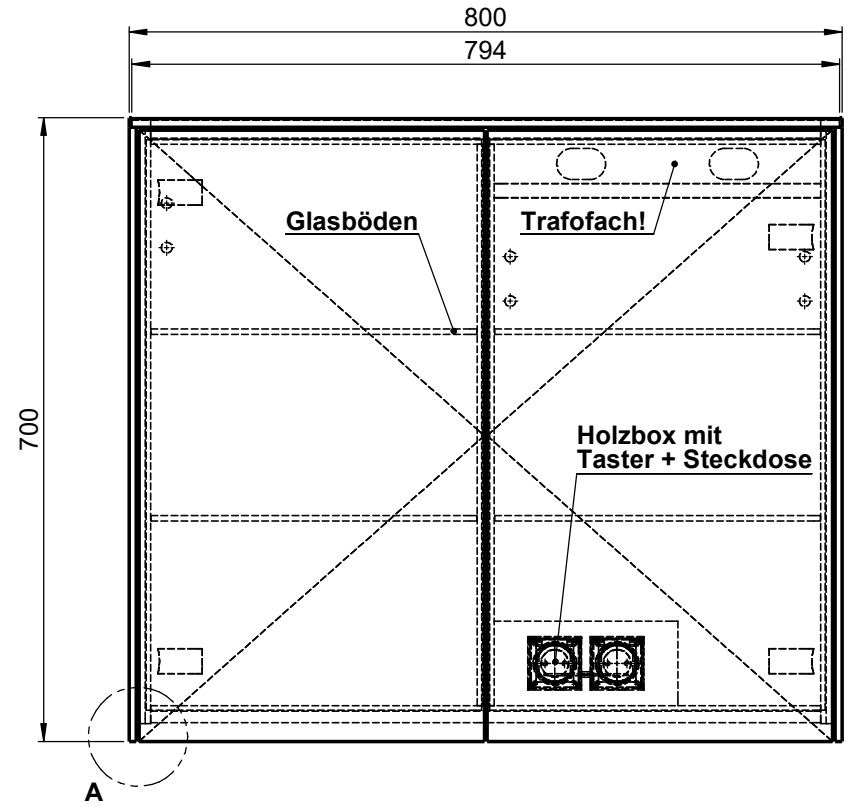

Möbel Maßfertigung
Abmessung:
 800 x 160 x 700mm

Detail A

Aufbauspiegelschrank

WENN NICHT ANDERS DEFINIERT:
 BEMASSUNGEN SIND IN MILLIMETER
 TOLERANZEN: +/- 2mm

**Steckdosenart nach
 deutschem Standard
 Alternativ:**

Schweizer Norm (Typ 13)

domovari

NAME: Armin Dellen
 DATUM:
 FARBE: MDF lackiert

Kunde:
 Bestell-Nr.:
 Raum:
 Kommission:

Vorgang:
 Beleg-Nr.:
 KW:

Pos. 1

GEWICHT: 24.08 kg

letzte Änderung: 30.03.2021