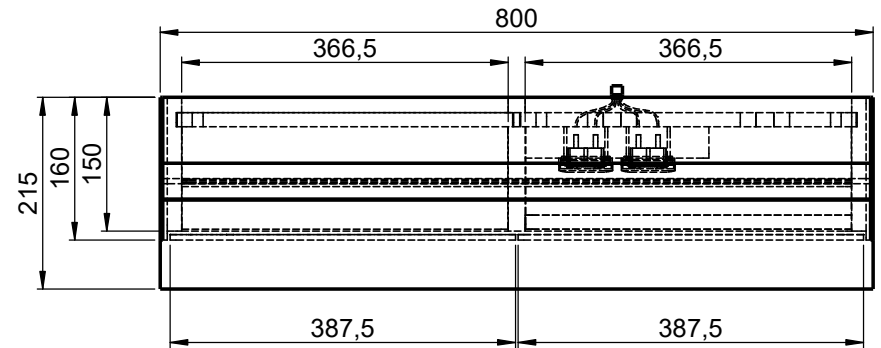

Möbel Maßfertigung
Abmessung:
 800 x 160 x 700mm

Detail A

Aufbauspiegelschrank

WENN NICHT ANDERS DEFINIERT:
 BEMASSUNGEN SIND IN MILLIMETER
 TOLERANZEN: +/- 2mm

**Steckdosenart nach
 deutschem Standard
 Alternativ:**

Schweizer Norm (Typ 13)

domovari

NAME: Armin Dellen
 DATUM:
 FARBE: MDF lackiert

Kunde:
 Bestell-Nr.:
 Raum:
 Kommission:

Vorgang:
 Beleg-Nr.:
 KW:

Pos. 1

GEWICHT: 24.08 kg

letzte Änderung: 30.03.2021