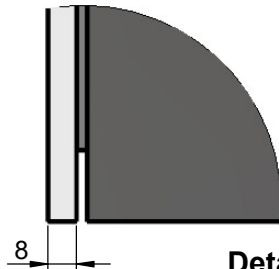

Möbel Maßfertigung
Abmessung:
 800 x 160 x 700mm

Detail A

Aufbauspiegelschrank

WENN NICHT ANDERS DEFINIERT:
 BEMASSUNGEN SIND IN MILLIMETER
 TOLERANZEN: +/- 2mm

**Steckdosenart nach
 deutschem Standard
 Alternativ:**

Schweizer Norm (Typ 13)

domovari

NAME: Armin Dellen
 DATUM:
 FARBE: MDF lackiert

Kunde:
 Bestell-Nr.:
 Raum:
 Kommission:

Vorgang:
 Beleg-Nr.:
 KW:

Pos. 1

GEWICHT: 24.08 kg

letzte Änderung: 30.03.2021