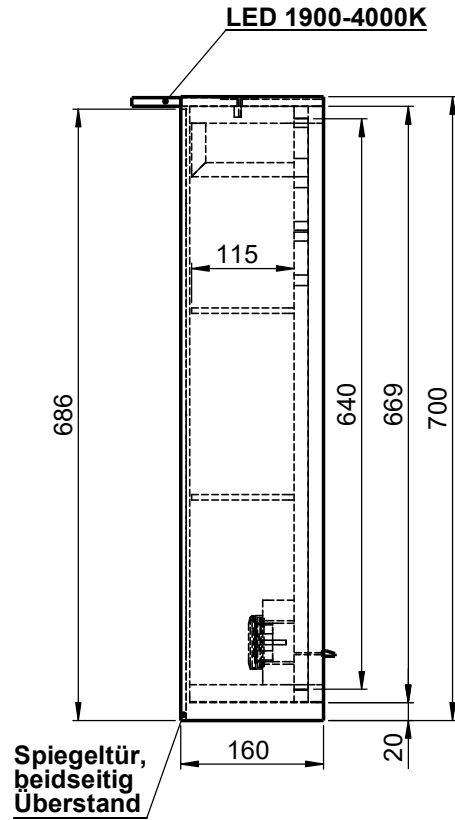

Möbel Maßfertigung
Abmessung:
 800 x 160 x 700mm

Detail A

Aufbauspiegelschrank

WENN NICHT ANDERS DEFINIERT:
 BEMASSUNGEN SIND IN MILLIMETER
 TOLERANZEN: +/- 2mm

**Steckdosenart nach
 deutschem Standard
 Alternativ:**

Schweizer Norm (Typ 13)

domovari

NAME: Armin Dellen
 DATUM:
 FARBE: MDF lackiert

Kunde:
 Bestell-Nr.:
 Raum:
 Kommission:

Vorgang:
 Beleg-Nr.:
 KW:

Pos. 1

GEWICHT: 24.08 kg

letzte Änderung: 30.03.2021