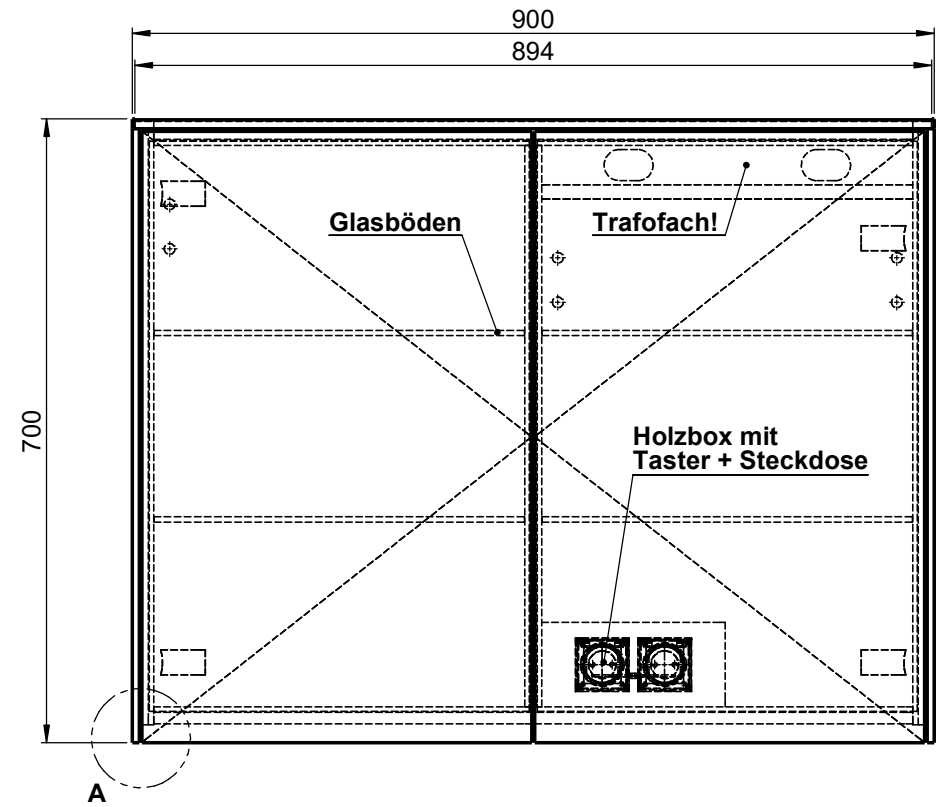

Möbel Maßfertigung
Abmessung:
 900 x 160 x 700mm

Aufbauspiegelschrank

WENN NICHT ANDERS DEFINIERT:
 BEMASSUNGEN SIND IN MILLIMETER
 TOLERANZEN: +/- 2mm

**Steckdosenart nach
 deutschem Standard
 Alternativ:
 Schweizer Norm (Typ 13)**

domovari		Kunde:		Kunden-Nr.:
		Bestell-Nr.:		Raum:
NAME Armin Dellen	DATUM	Kommission:		
FARBE: MDF lackiert		Vorgang:	Beleg-Nr.:	
GEWICHT: 26.37 kg		letzte Änderung: 12.04.2021		Pos. 1
				BLATT 3 VON 8