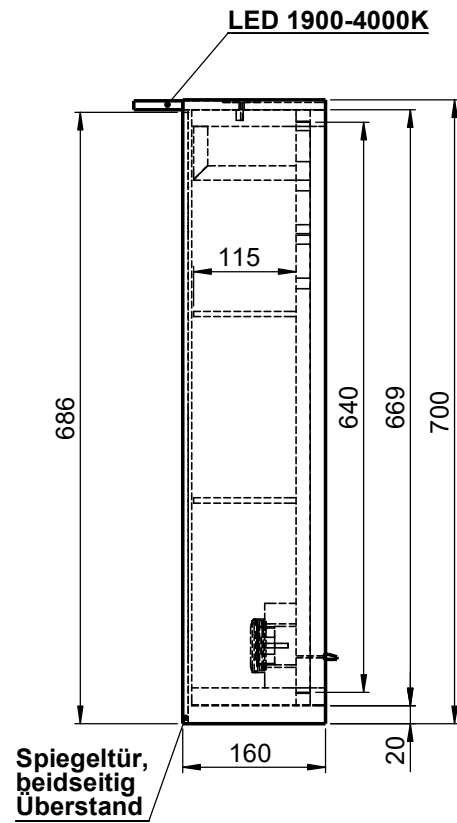

Möbel Maßfertigung
Abmessung:
 900 x 160 x 700mm

Aufbauspiegelschrank

WENN NICHT ANDERS DEFINIERT:
 BEMASSUNGEN SIND IN MILLIMETER
 TOLERANZEN: +/- 2mm

**Steckdosenart nach
 deutschem Standard
 Alternativ:
 Schweizer Norm (Typ 13)**

domovari		Kunde:		Kunden-Nr.:
		Bestell-Nr.:		Raum:
NAME Armin Dellen	DATUM	Kommission:		
FARBE: MDF lackiert		Vorgang:	Beleg-Nr.:	
GEWICHT: 26.37 kg		letzte Änderung: 12.04.2021		Pos. 1
				BLATT 3 VON 8