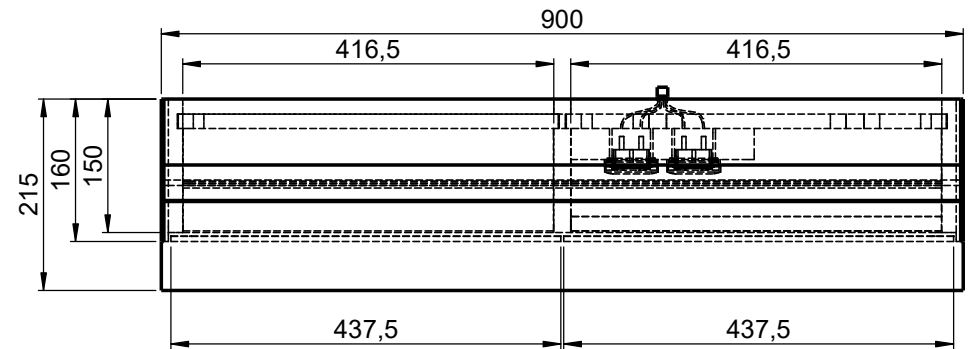

Möbel Maßfertigung
Abmessung:
 900 x 160 x 700mm

Aufbauspiegelschrank

WENN NICHT ANDERS DEFINIERT:
 BEMASSUNGEN SIND IN MILLIMETER
 TOLERANZEN: +/- 2mm

**Steckdosenart nach
 deutschem Standard
 Alternativ:
 Schweizer Norm (Typ 13)**

domovari		Kunde:		Kunden-Nr.:
		Bestell-Nr.:		Raum:
NAME Armin Dellen	DATUM	Kommission:		
FARBE: MDF lackiert		Vorgang:	Beleg-Nr.:	
GEWICHT: 26.37 kg		letzte Änderung: 12.04.2021		Pos. 1
				BLATT 3 VON 8