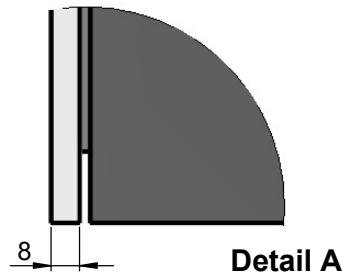

Möbel Maßfertigung
Abmessung:
 900 x 160 x 700mm

Aufbauspiegelschrank

WENN NICHT ANDERS DEFINIERT:
 BEMASSUNGEN SIND IN MILLIMETER
 TOLERANZEN: +/- 2mm

**Steckdosenart nach
 deutschem Standard
 Alternativ:
 Schweizer Norm (Typ 13)**

domovari		Kunde:		Kunden-Nr.:
		Bestell-Nr.:		Raum:
NAME Armin Dellen	DATUM	Kommission:		
FARBE: MDF lackiert		Vorgang:	Beleg-Nr.:	
GEWICHT: 26.37 kg		letzte Änderung: 12.04.2021		Pos. 1
				BLATT 3 VON 8