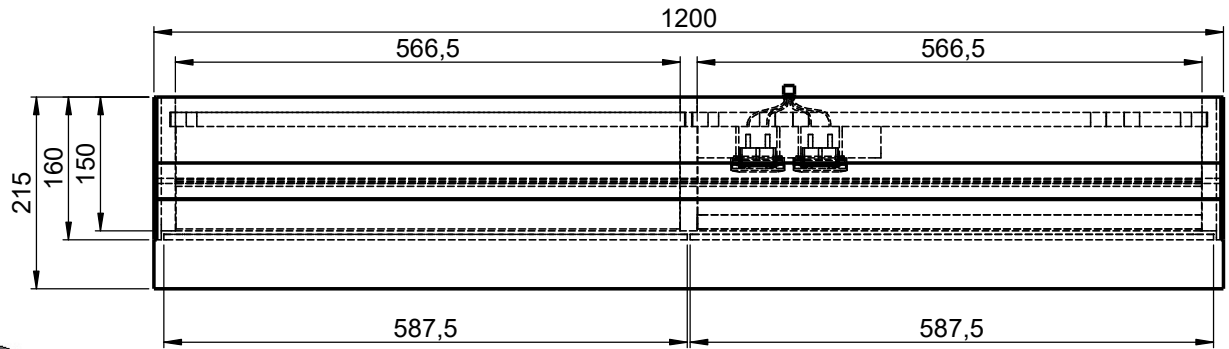

Möbel Maßfertigung
Abmessung:
 1200 x 160 x 700mm

WENN NICHT ANDERS DEFINIERT:
 BEMASSUNGEN SIND IN MILLIMETER
 TOLERANZEN: +/- 2mm

Steckdosenart nach
 deutschem Standard
 Alternativ:
 Schweizer Norm (Typ 13)

Aufbauspiegelschrank

domovari		Kunde:		Kunden-Nr.:
		Bestell-Nr.:		Raum:
NAME Armin Dellen	DATUM	Kommission:		
FARBE: MDF lackiert		Vorgang:	Beleg-Nr.:	
GEWICHT: 33.24 kg		letzte Änderung: 12.04.2021		Pos. 1
				BLATT 3 VON 8