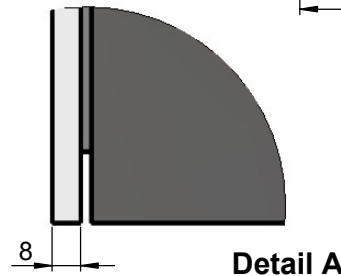

Möbel Maßfertigung
Abmessung:
 1200 x 160 x 700mm

WENN NICHT ANDERS DEFINIERT:
 BEMASSUNGEN SIND IN MILLIMETER
 TOLERANZEN: +/- 2mm

Steckdosenart nach
 deutschem Standard
 Alternativ:
 Schweizer Norm (Typ 13)

Aufbauspiegelschrank

domovari		Kunde:		Kunden-Nr.:
		Bestell-Nr.:		Raum:
NAME Armin Dellen	DATUM	Kommission:		
FARBE: MDF lackiert		Vorgang:	Beleg-Nr.:	
GEWICHT: 33.24 kg		letzte Änderung: 12.04.2021		Pos. 1
				BLATT 3 VON 8