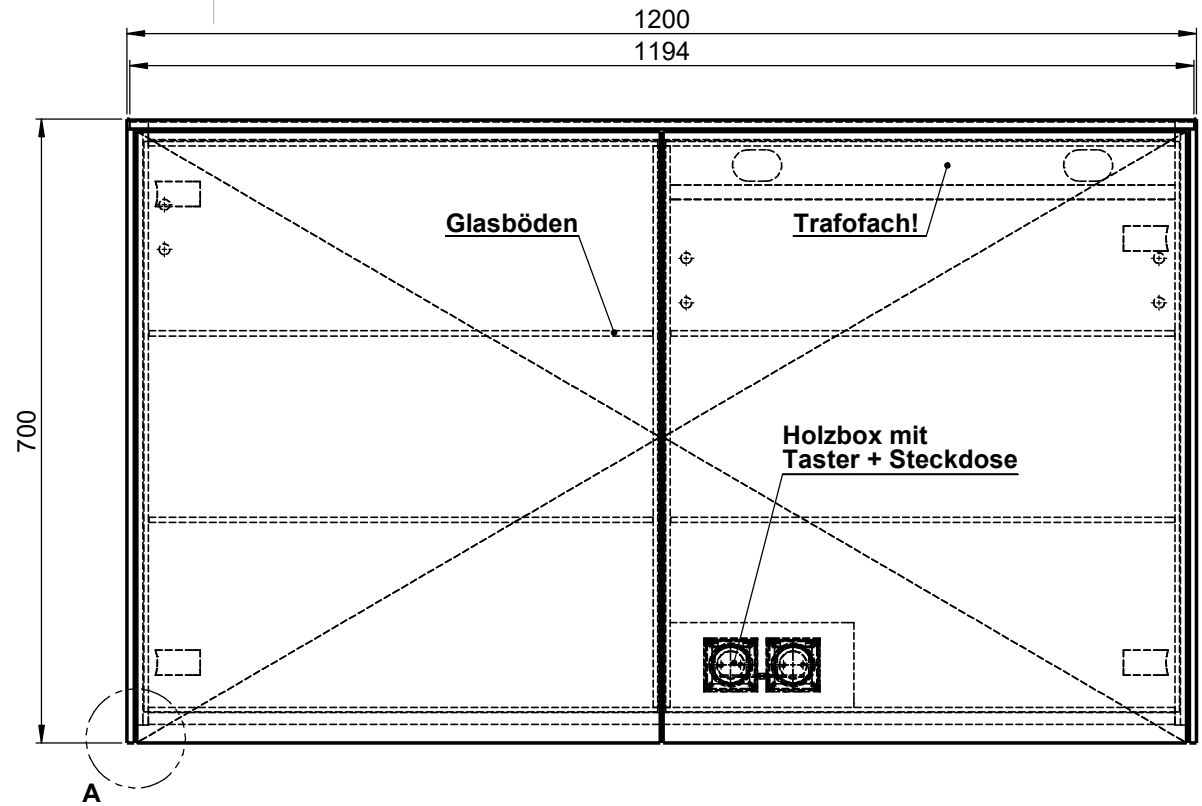

Möbel Maßfertigung
Abmessung:
 1200 x 160 x 700mm

WENN NICHT ANDERS DEFINIERT:
 BEMASSUNGEN SIND IN MILLIMETER
 TOLERANZEN: +/- 2mm

Steckdosenart nach
 deutschem Standard
 Alternativ:
 Schweizer Norm (Typ 13)

Aufbauspiegelschrank

domovari		Kunde:		Kunden-Nr.:
		Bestell-Nr.:		Raum:
NAME Armin Dellen	DATUM	Kommission:		
FARBE: MDF lackiert		Vorgang:	Beleg-Nr.:	
GEWICHT: 33.24 kg		letzte Änderung: 12.04.2021		Pos. 1
				BLATT 3 VON 8