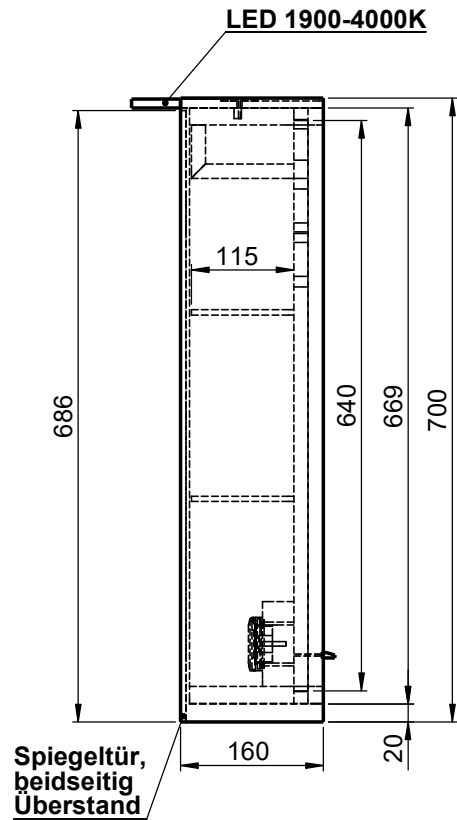

Möbel Maßfertigung
Abmessung:
 1200 x 160 x 700mm

WENN NICHT ANDERS DEFINIERT:
 BEMASSUNGEN SIND IN MILLIMETER
 TOLERANZEN: +/- 2mm

Steckdosenart nach
 deutschem Standard
 Alternativ:
 Schweizer Norm (Typ 13)

Aufbauspiegelschrank

domovari		Kunde:		Kunden-Nr.:
		Bestell-Nr.:		Raum:
NAME Armin Dellen	DATUM	Kommission:		
FARBE: MDF lackiert		Vorgang:	Beleg-Nr.:	
GEWICHT: 33.24 kg		letzte Änderung: 12.04.2021		Pos. 1
				BLATT 3 VON 8