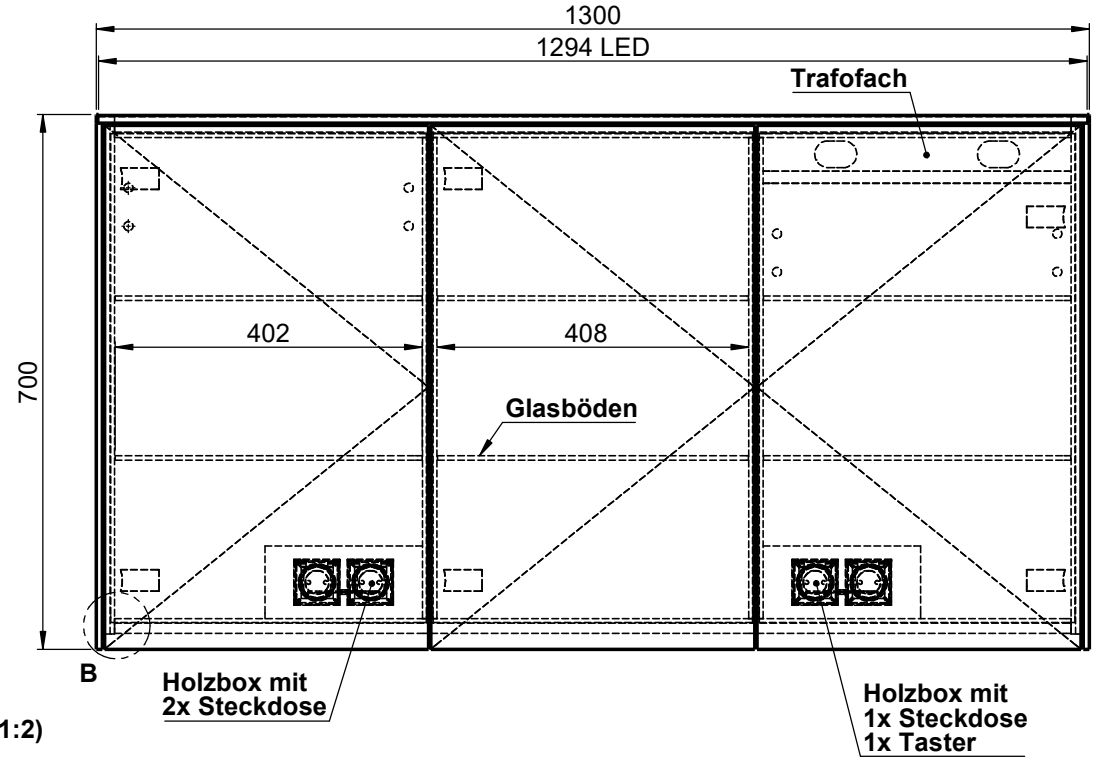

MIRR3-1300A

B (1:2)

WENN NICHT ANDERS DEFINIERT:
BEMASSUNGEN SIND IN MILLIMETER
TOLERANZEN: +/- 2mm

		Kunde:		Kunden-Nr.:
		Bestell-Nr.:		Raum:
NAME Marco Jentzsch	DATUM	Kommission:		
FARBE: MDF lackiert	Vorgang:	Beleg-Nr.:	KW:	
GEWICHT: 37.11 kg		letzte Änderung: 06.10.2021		Pos. 1
				BLATT 7 VON 7