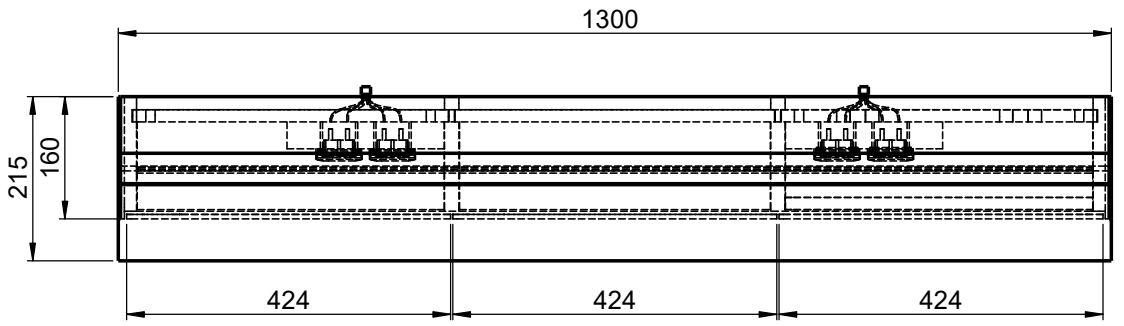

MIRR3-1300A

B (1:2)

WENN NICHT ANDERS DEFINIERT:
BEMASSUNGEN SIND IN MILLIMETER
TOLERANZEN: +/- 2mm

		Kunde:		Kunden-Nr.:
		Bestell-Nr.:		Raum:
NAME Marco Jentzsch	DATUM	Kommission:		
FARBE: MDF lackiert	Vorgang:	Beleg-Nr.:	KW:	
GEWICHT: 37.11 kg		letzte Änderung: 06.10.2021		Pos. 1
				BLATT 7 VON 7