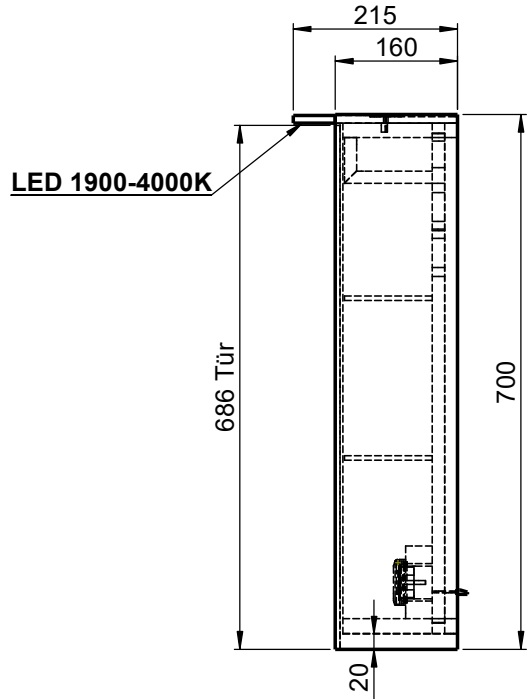

MIRR3-1300A

B (1:2)

WENN NICHT ANDERS DEFINIERT:
BEMASSUNGEN SIND IN MILLIMETER
TOLERANZEN: +/- 2mm

		Kunde:		Kunden-Nr.:
		Bestell-Nr.:		Raum:
NAME Marco Jentzsch	DATUM	Kommission:		
FARBE: MDF lackiert	Vorgang:	Beleg-Nr.:	KW:	
GEWICHT: 37.11 kg		letzte Änderung: 06.10.2021		Pos. 1
				BLATT 7 VON 7