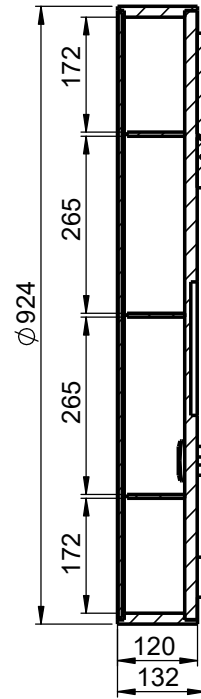

LED Beleuchtung auf Unterplatte
 Nur schaltbar über Raumschalter
 Dimmbar über bauseitigem Taster oder
 mit Fernbedienung
Keine einstellbare Lichtfarbe möglich
 Länge: 2650 mm

B (1:3)

Rahmen innen/ausen
 Eiche matt lackiert
 alternativ RAL / NCS

Griff

Detail Griff

WENN NICHT ANDERS DEFINIERT:
 BEMASSUNGEN SIND IN MILLIMETER
 TOLERANZEN: +/- 2mm

C-C (1:8)

Aufhängung
 mit Keilleiste

A-A (1:8)

Kabel für Beleuchtung
 mittig des Spiegels
 aus Wand kommt

Tasche in RW für
 Trafo / Dimmer
 350 x 200 x 10 mm

Für den Einbau der Steckdosen
 ist eine **Tasche** in der **Wand** notwendig
 mind 100 x 160 x 20 mm

Spiegelschrank mit Steckdose + Beleuchtung

domovari		Kunde:	Kunden-Nr.:
NAME Armin Dellen	DATUM 08.06.2022	Bestell-Nr.:	Raum:
FARBE: Balkeneiche	Vorgang:	Beleg-Nr.:	KW:
GEWICHT: 29.76 kg		letzte Änderung: 16.09.2022	
Kommission: Spiegelschrank rund			Pos. 1
BLATT 1 VON 10			