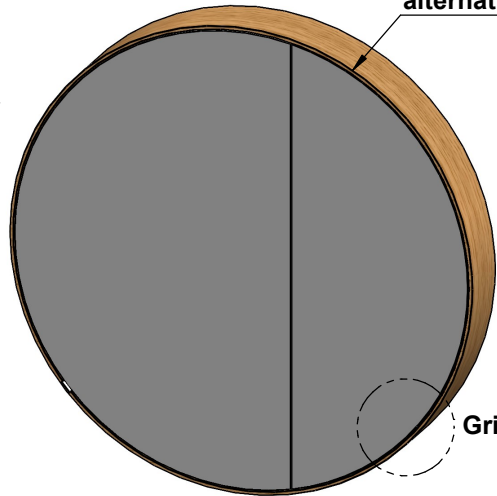

LED Beleuchtung auf Unterplatte
 Nur schaltbar über Raumschalter
 Dimmbar über bauseitigem Taster oder
 mit Fernbedienung
Keine einstellbare Lichtfarbe möglich
 Länge: 2650 mm

B (1:3)

Rahmen innen/ausen
 Eiche matt lackiert
 alternativ RAL / NCS

Griff

Detail Griff

WENN NICHT ANDERS DEFINIERT:
 BEMASSUNGEN SIND IN MILLIMETER
 TOLERANZEN: +/- 2mm

C-C (1:8)

Aufhängung
 mit Keilleiste

A-A (1:8)

Kabel für Beleuchtung
 mittig des Spiegels
 aus Wand kommt

Tasche in RW für
 Trafo / Dimmer
 350 x 200 x 10 mm

Für den Einbau der Steckdosen
 ist eine **Tasche** in der **Wand** notwendig
 mind 100 x 160 x 20 mm

Spiegelschrank mit Steckdose + Beleuchtung

domovari		Kunde:	Kunden-Nr.:
NAME Armin Dellen	DATUM 08.06.2022	Bestell-Nr.:	Raum:
FARBE: Balkeneiche	Vorgang:	Beleg-Nr.:	KW:
GEWICHT: 29.76 kg		letzte Änderung: 16.09.2022	
Kommission: Spiegelschrank rund			Pos. 1
BLATT 1 VON 10			