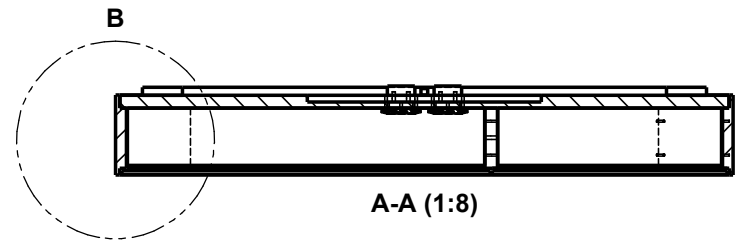

LED Beleuchtung auf Unterplatte
 Nur schaltbar über Raumschalter
 Dimmbar über bauseitigem Taster oder
 mit Fernbedienung
Keine einstellbare Lichtfarbe möglich
 Länge: 2650 mm

B (1:3)

Rahmen innen/ausen
 Eiche matt lackiert
 alternativ RAL / NCS

Griff

Detail Griff

WENN NICHT ANDERS DEFINIERT:
 BEMASSUNGEN SIND IN MILLIMETER
 TOLERANZEN: +/- 2mm

C-C (1:8)

Aufhängung
 mit Keilleiste

A-A (1:8)

Kabel für Beleuchtung
 mittig des Spiegels
 aus Wand kommt

Tasche in RW für
 Trafo / Dimmer
 350 x 200 x 10 mm

Für den Einbau der Steckdosen
 ist eine **Tasche** in der **Wand** notwendig
 mind 100 x 160 x 20 mm

Spiegelschrank mit Steckdose + Beleuchtung

domovari		Kunde:	Kunden-Nr.:
NAME Armin Dellen	DATUM 08.06.2022	Bestell-Nr.:	Raum:
FARBE: Balkeneiche	Vorgang:	Beleg-Nr.:	KW:
GEWICHT: 29.76 kg		letzte Änderung: 16.09.2022	
Kommission: Spiegelschrank rund			Pos. 1
BLATT 1 VON 10			