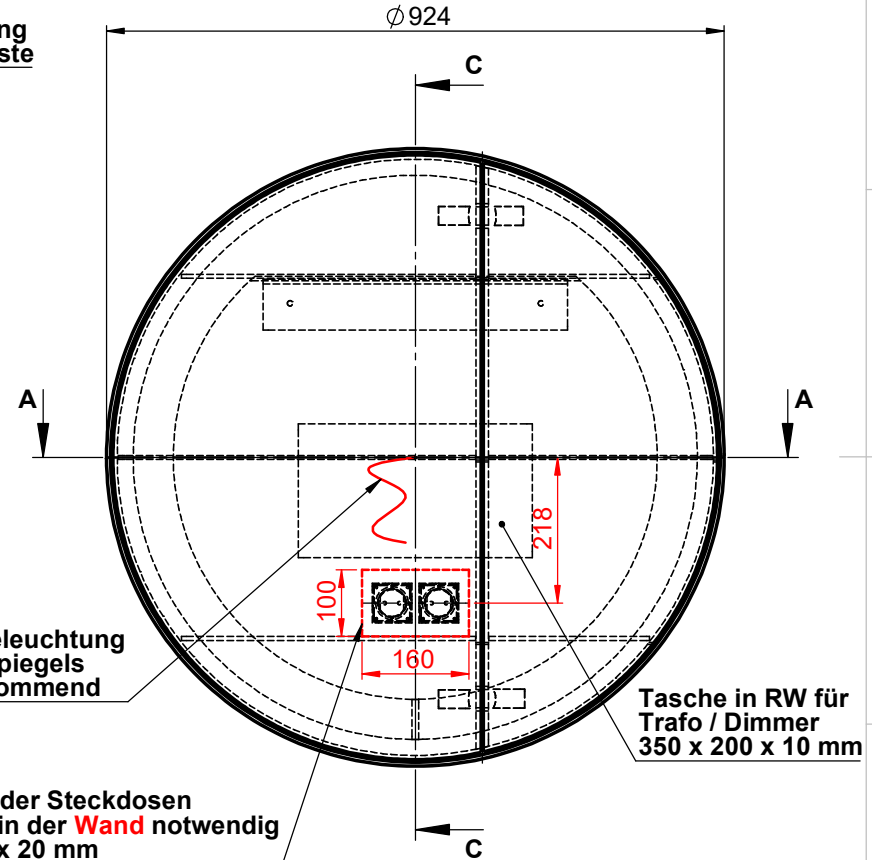

LED Beleuchtung auf Unterplatte
 Nur schaltbar über Raumschalter
 Dimmbar über bauseitigem Taster oder
 mit Fernbedienung
Keine einstellbare Lichtfarbe möglich
 Länge: 2650 mm

B (1:3)

Rahmen innen/ausen
 Eiche matt lackiert
 alternativ RAL / NCS

Griff

Detail Griff

WENN NICHT ANDERS DEFINIERT:
 BEMASSUNGEN SIND IN MILLIMETER
 TOLERANZEN: +/- 2mm

C-C (1:8)

Aufhängung
 mit Keilleiste

A-A (1:8)

Kabel für Beleuchtung
 mittig des Spiegels
 aus Wand kommt

Tasche in RW für
 Trafo / Dimmer
 350 x 200 x 10 mm

Für den Einbau der Steckdosen
 ist eine **Tasche** in der **Wand** notwendig
 mind 100 x 160 x 20 mm

Spiegelschrank mit Steckdose + Beleuchtung

domovari		Kunde:	Kunden-Nr.:
NAME Armin Dellen	DATUM 08.06.2022	Bestell-Nr.:	Raum:
FARBE: Balkeneiche	Vorgang:	Beleg-Nr.:	KW:
GEWICHT: 29.76 kg		letzte Änderung: 16.09.2022	
Kommission: Spiegelschrank rund			Pos. 1
BLATT 1 VON 10			