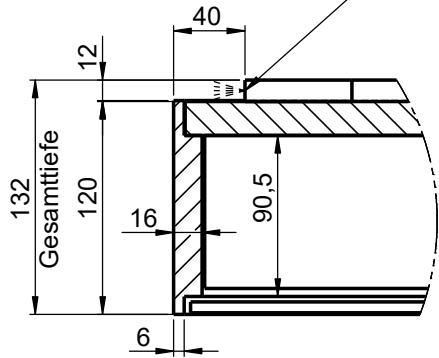

LED Beleuchtung auf Unterplatte
 Nur schaltbar über Raumschalter
 Dimmbar über bauseitigem Taster oder
 mit Fernbedienung
Keine einstellbare Lichtfarbe möglich
 Länge: 2650 mm

B (1:3)

Rahmen innen/ausen
 Eiche matt lackiert
 alternativ RAL / NCS

Griff

Detail Griff

WENN NICHT ANDERS DEFINIERT:
 BEMASSUNGEN SIND IN MILLIMETER
 TOLERANZEN: +/- 2mm

C-C (1:8)

Aufhängung
 mit Keilleiste

A-A (1:8)

Kabel für Beleuchtung
 mittig des Spiegels
 aus Wand kommt

Tasche in RW für
 Trafo / Dimmer
 350 x 200 x 10 mm

Für den Einbau der Steckdosen
 ist eine **Tasche** in der **Wand** notwendig
 mind 100 x 160 x 20 mm

Spiegelschrank mit Steckdose + Beleuchtung

domovari		Kunde:	Kunden-Nr.:
NAME Armin Dellen	DATUM 08.06.2022	Bestell-Nr.:	Raum:
FARBE: Balkeneiche	Vorgang:	Beleg-Nr.:	KW:
GEWICHT: 29.76 kg		letzte Änderung: 16.09.2022	
Kommission: Spiegelschrank rund			Pos. 1
BLATT 1 VON 10			