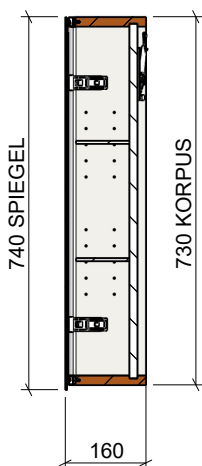

SERIENSPIEGELSCHRANK | STANDARD MIRROR CABINET

ART. BEZEICHNUNG | ART. DESIGNATION
MIRR6

ARTIKEL-NR. | ARTICLE-NO.
MIRR6-1000

MASSE | DIMENSIONS
1000 x 740 x 160 MM

GEWICHT | WEIGHT
29 KG

domovari

PFLEGEHINWEISE UND
MONTAGEANLEITUNGEN
FINDEN SIE AUF UNSERER
HOMEPAGE
CARE INSTRUCTIONS AND
ASSEMBLY INSTRUCTIONS
YOU WILL FIND IN OUR
HOMEPAGE
WWW.DOMOVARI.DE
+49 (0)2151/155090
MAIL@DOMOVARI.DE