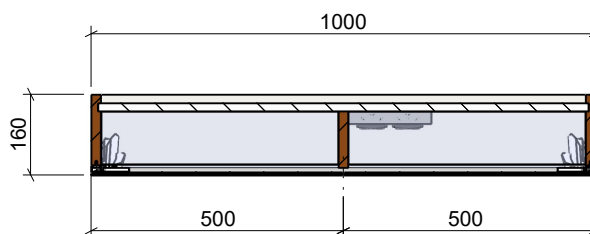

SERIENSPIEGELSCHRANK | STANDARD MIRROR CABINET

ART. BEZEICHNUNG | ART. DESIGNATION
MIRR6

ARTIKEL-NR. | ARTICLE-NO.
MIRR6-1000

MASSE | DIMENSIONS
1000 x 740 x 160 MM

GEWICHT | WEIGHT
29 KG

domovari

PFLEGEHINWEISE UND
MONTAGEANLEITUNGEN
FINDEN SIE AUF UNSERER
HOMEPAGE
CARE INSTRUCTIONS AND
ASSEMBLY INSTRUCTIONS
YOU WILL FIND IN OUR
HOMEPAGE
WWW.DOMOVARI.DE
+49 (0)2151/155090
MAIL@DOMOVARI.DE