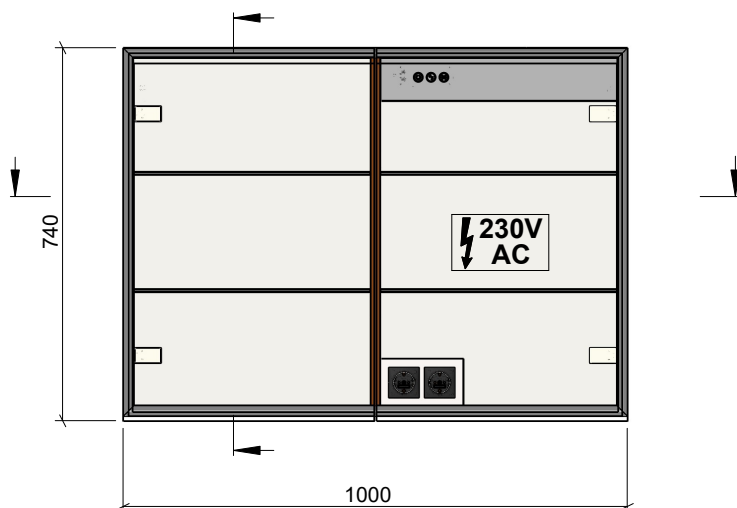

SERIENSPIEGELSCHRANK | STANDARD MIRROR CABINET

ART. BEZEICHNUNG | ART. DESIGNATION
MIRR6

ARTIKEL-NR. | ARTICLE-NO.
MIRR6-1000

MASSE | DIMENSIONS
1000 x 740 x 160 MM

GEWICHT | WEIGHT
29 KG

domovari

PFLEGEHINWEISE UND
MONTAGEANLEITUNGEN
FINDEN SIE AUF UNSERER
HOMEPAGE
CARE INSTRUCTIONS AND
ASSEMBLY INSTRUCTIONS
YOU WILL FIND IN OUR
HOMEPAGE
WWW.DOMOVARI.DE
+49 (0)2151/155090
MAIL@DOMOVARI.DE