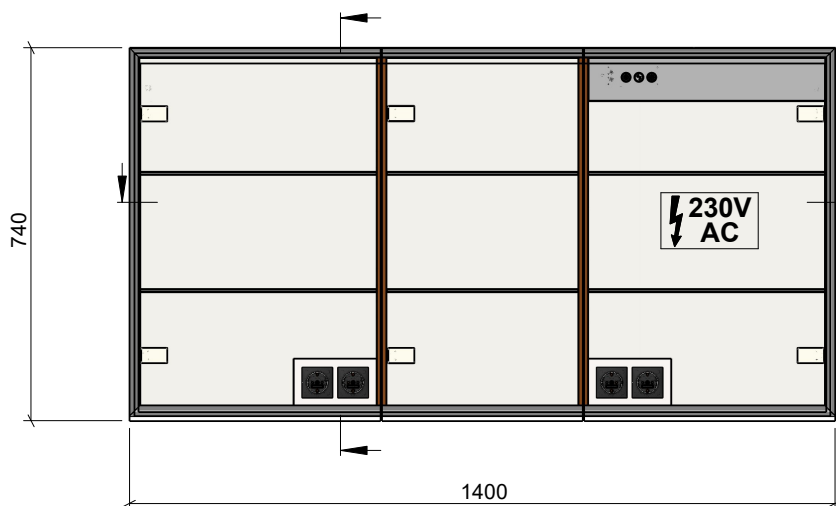

SERIENSPIEGELSCHRANK | STANDARD MIRROR CABINET

ART. BEZEICHNUNG | ART. DESIGNATION
MIRR6

ARTIKEL-NR. | ARTICLE-NO.
MIRR6-1400

MASSE | DIMENSIONS
1400 x 740 x 160 MM

GEWICHT | WEIGHT
40 KG

domovari

PFLEGEHINWEISE UND
MONTAGEANLEITUNGEN
FINDEN SIE AUF UNSERER
HOMEPAGE