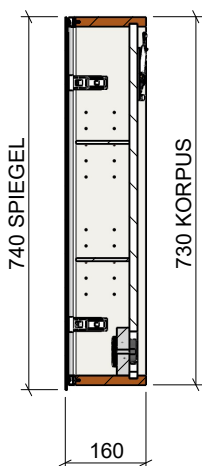

SERIENSPIEGELSCHRANK | STANDARD MIRROR CABINET

ART. BEZEICHNUNG | ART. DESIGNATION
MIRR6

ARTIKEL-NR. | ARTICLE-NO.
MIRR6-1400

MASSE | DIMENSIONS
1400 x 740 x 160 MM

GEWICHT | WEIGHT
40 KG

domovari

PFLEGEHINWEISE UND
MONTAGEANLEITUNGEN
FINDEN SIE AUF UNSERER
HOMEPAGE