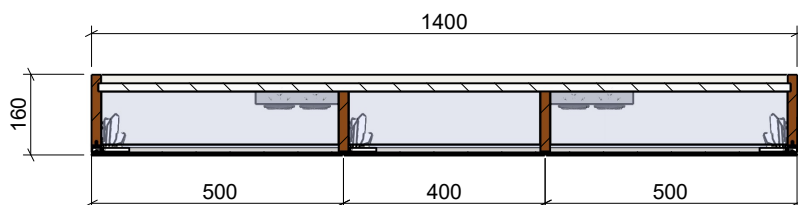

SERIENSPIEGELSCHRANK | STANDARD MIRROR CABINET

ART. BEZEICHNUNG | ART. DESIGNATION
MIRR6

ARTIKEL-NR. | ARTICLE-NO.
MIRR6-1400

MASSE | DIMENSIONS
1400 x 740 x 160 MM

GEWICHT | WEIGHT
40 KG

domovari

PFLEGEHINWEISE UND
MONTAGEANLEITUNGEN
FINDEN SIE AUF UNSERER
HOMEPAGE