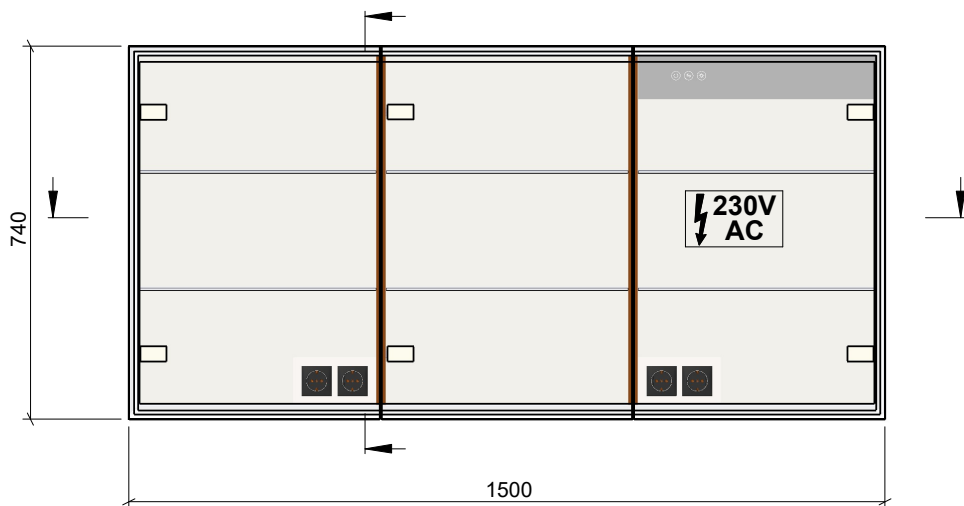

SERIENSPIEGELSCHRANK | STANDARD MIRROR CABINET

ART. BEZEICHNUNG | ART. DESIGNATION

MIRR6

ARTIKEL-NR. | ARTICLE-NO.

MIRR6-1500

MASSE | DIMENSIONS

1500 x 740 x 160 MM

GEWICHT | WEIGHT

43 KG

domovari