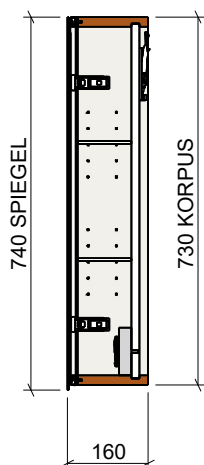

SERIENSPIEGELSCHRANK | STANDARD MIRROR CABINET

ART. BEZEICHNUNG | ART. DESIGNATION

MIRR6

ARTIKEL-NR. | ARTICLE-NO.

MIRR6-1500

MASSE | DIMENSIONS

1500 x 740 x 160 MM

GEWICHT | WEIGHT

43 KG

domovari