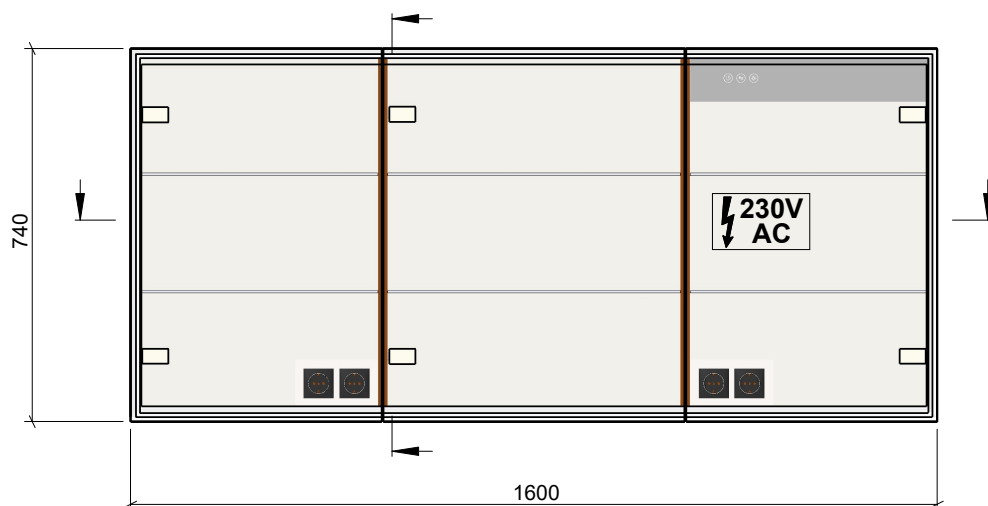

SERIENSPIEGELSCHRANK | STANDARD MIRROR CABINET

ART. BEZEICHNUNG | ART. DESIGNATION

MIRR6

ARTIKEL-NR. | ARTICLE-NO.

MIRR6-1600

MASSE | DIMENSIONS

1600 x 740 x 160 MM

GEWICHT | WEIGHT

45 KG

domovari