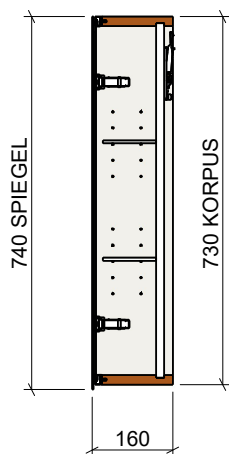

SERIENSPIEGELSCHRANK | STANDARD MIRROR CABINET

ART. BEZEICHNUNG | ART. DESIGNATION

MIRR6

ARTIKEL-NR. | ARTICLE-NO.

MIRR6-1600

MASSE | DIMENSIONS

1600 x 740 x 160 MM

GEWICHT | WEIGHT

45 KG

domovari