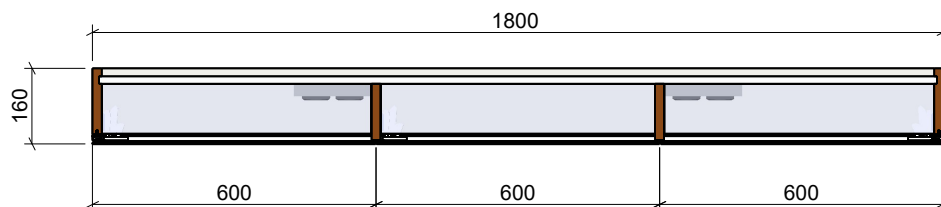

SERIENSPIEGELSCHRANK | STANDARD MIRROR CABINET

domovari

ART. BEZEICHNUNG | ART. DESIGNATION

MIRR6

ARTIKEL-NR. | ARTICLE-NO.

MIRR6-1800

MASSE | DIMENSIONS

1800 x 740 x 160 MM

GEWICHT | WEIGHT

50 KG

PFLEGEHINWEISE UND
MONTAGEANLEITUNGEN
FINDEN SIE AUF UNSERER
HOMEPAGE

CARE INSTRUCTIONS AND
ASSEMBLY INSTRUCTIONS
YOU WILL FIND IN OUR
HOMEPAGE

WWW.DOMOVARI.DE

+49 (0)2151/155090

MAIL@DOMOVARI.DE