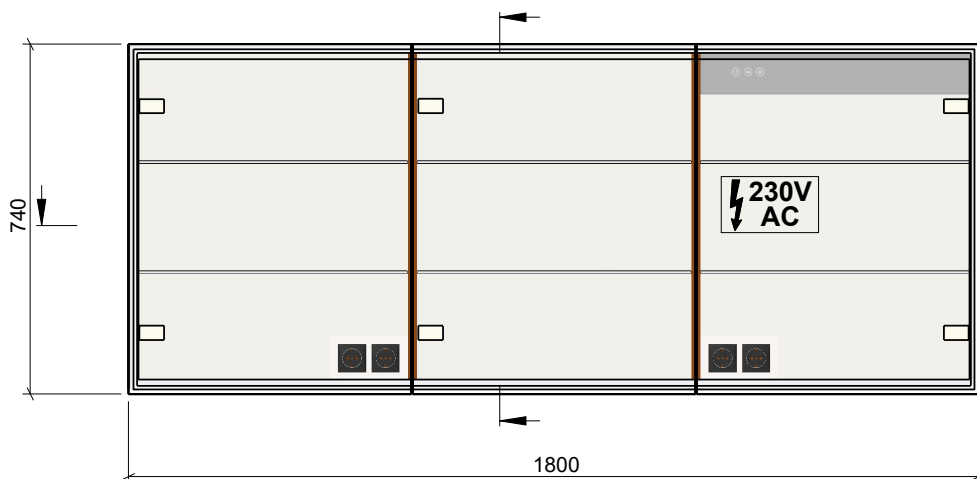

SERIENSPIEGELSCHRANK | STANDARD MIRROR CABINET

domovari

ART. BEZEICHNUNG | ART. DESIGNATION

MIRR6

ARTIKEL-NR. | ARTICLE-NO.

MIRR6-1800

MASSE | DIMENSIONS

1800 x 740 x 160 MM

GEWICHT | WEIGHT

50 KG

PFLEGEHINWEISE UND
MONTAGEANLEITUNGEN
FINDEN SIE AUF UNSERER
HOMEPAGE

CARE INSTRUCTIONS AND
ASSEMBLY INSTRUCTIONS
YOU WILL FIND IN OUR
HOMEPAGE

WWW.DOMOVARI.DE

+49 (0)2151/155090

MAIL@DOMOVARI.DE