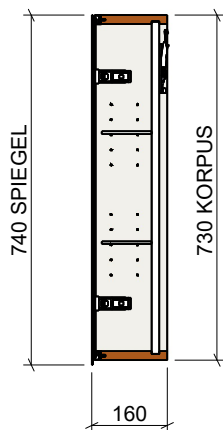

SERIENSPIEGELSCHRANK | STANDARD MIRROR CABINET

domovari

ART. BEZEICHNUNG | ART. DESIGNATION

MIRR6

ARTIKEL-NR. | ARTICLE-NO.

MIRR6-1800

MASSE | DIMENSIONS

1800 x 740 x 160 MM

GEWICHT | WEIGHT

50 KG

PFLEGEHINWEISE UND
MONTAGEANLEITUNGEN
FINDEN SIE AUF UNSERER
HOMEPAGE

CARE INSTRUCTIONS AND
ASSEMBLY INSTRUCTIONS
YOU WILL FIND IN OUR
HOMEPAGE

WWW.DOMOVARI.DE

+49 (0)2151/155090

MAIL@DOMOVARI.DE