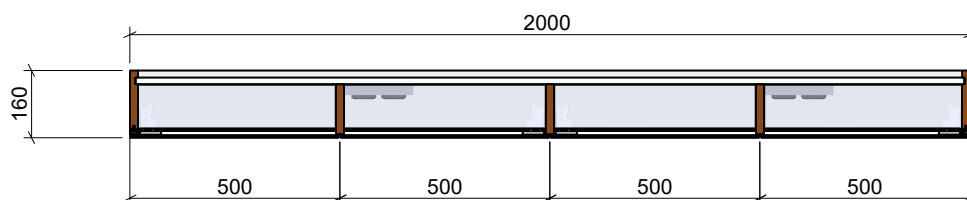

SERIENSPIEGELSCHRANK | STANDARD MIRROR CABINET

ART. BEZEICHNUNG | ART. DESIGNATION

MIRR6

ARTIKEL-NR. | ARTICLE-NO.

MIRR6-2000

MASSE | DIMENSIONS

2000 x 740 x 160 MM

GEWICHT | WEIGHT

55 KG

domovari

PFLEGEHINWEISE UND
MONTAGEANLEITUNGEN
FINDEN SIE AUF UNSERER
HOMEPAGE

CARE INSTRUCTIONS AND
ASSEMBLY INSTRUCTIONS
YOU WILL FIND IN OUR
HOMEPAGE

WWW.DOMOVARI.DE

+49 (0)2151/155090

MAIL@DOMOVARI.DE