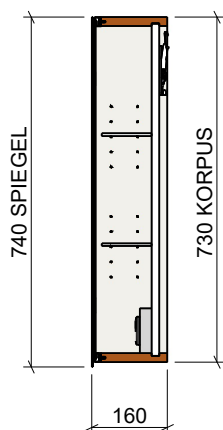

SERIENSPIEGELSCHRANK | STANDARD MIRROR CABINET

ART. BEZEICHNUNG | ART. DESIGNATION

MIRR6

ARTIKEL-NR. | ARTICLE-NO.

MIRR6-2000

MASSE | DIMENSIONS

2000 x 740 x 160 MM

GEWICHT | WEIGHT

55 KG

domovari

PFLEGEHINWEISE UND
MONTAGEANLEITUNGEN
FINDEN SIE AUF UNSERER
HOMEPAGE

CARE INSTRUCTIONS AND
ASSEMBLY INSTRUCTIONS
YOU WILL FIND IN OUR
HOMEPAGE

WWW.DOMOVARI.DE

+49 (0)2151/155090

MAIL@DOMOVARI.DE