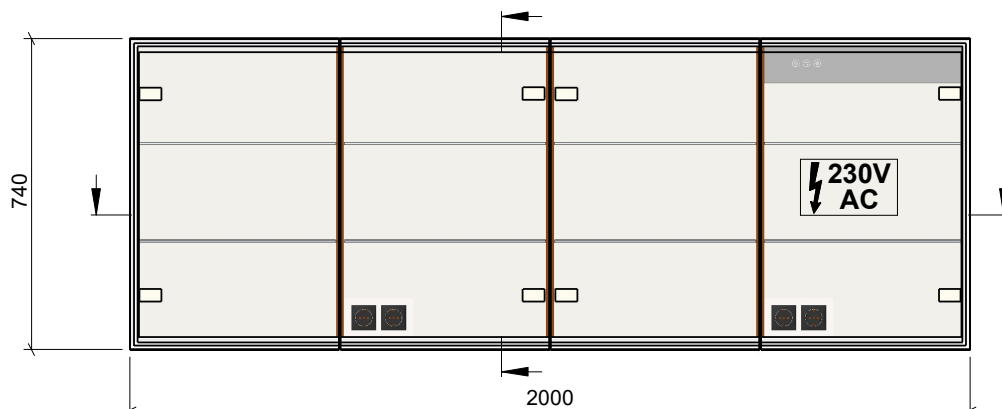

SERIENSPIEGELSCHRANK | STANDARD MIRROR CABINET

ART. BEZEICHNUNG | ART. DESIGNATION

MIRR6

ARTIKEL-NR. | ARTICLE-NO.

MIRR6-2000

MASSE | DIMENSIONS

2000 x 740 x 160 MM

GEWICHT | WEIGHT

55 KG

domovari

PFLEGEHINWEISE UND
MONTAGEANLEITUNGEN
FINDEN SIE AUF UNSERER
HOMEPAGE

CARE INSTRUCTIONS AND
ASSEMBLY INSTRUCTIONS
YOU WILL FIND IN OUR
HOMEPAGE

WWW.DOMOVARI.DE

+49 (0)2151/155090

MAIL@DOMOVARI.DE