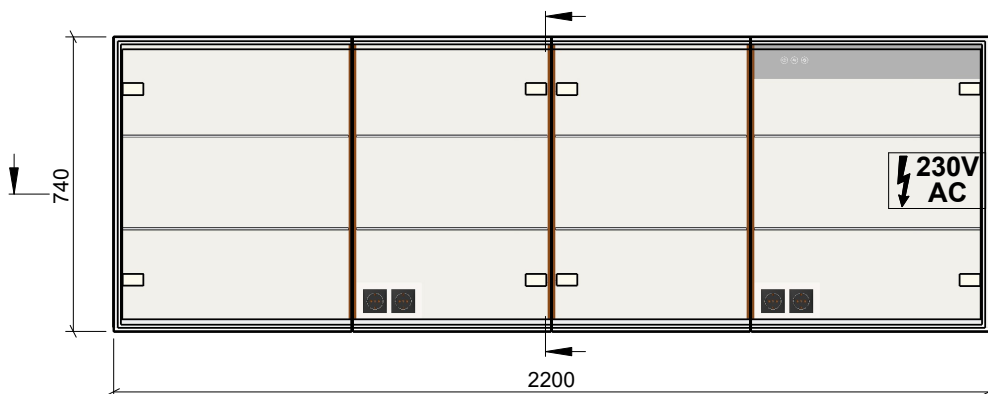

SERIENSPIEGELSCHRANK | STANDARD MIRROR CABINET

domovari

ART. BEZEICHNUNG | ART. DESIGNATION

MIRR6

ARTIKEL-NR. | ARTICLE-NO.

MIRR6-2200

MASSE | DIMENSIONS

2200 x 740 x 160 MM

GEWICHT | WEIGHT

60.22 KG

PFLEGEHINWEISE UND
MONTAGEANLEITUNGEN
FINDEN SIE AUF UNSERER
HOMEPAGE

CARE INSTRUCTIONS AND
ASSEMBLY INSTRUCTIONS
YOU WILL FIND IN OUR
HOMEPAGE

WWW.DOMOVARI.DE

+49 (0)2151/155090

MAIL@DOMOVARI.DE