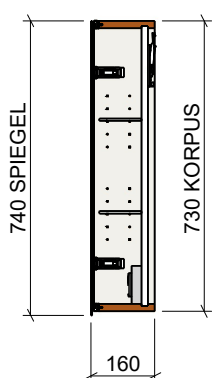

SERIENSPIEGELSCHRANK | STANDARD MIRROR CABINET

domovari

ART. BEZEICHNUNG | ART. DESIGNATION

MIRR6

ARTIKEL-NR. | ARTICLE-NO.

MIRR6-2200

MASSE | DIMENSIONS

2200 x 740 x 160 MM

GEWICHT | WEIGHT

60.22 KG

PFLEGEHINWEISE UND
MONTAGEANLEITUNGEN
FINDEN SIE AUF UNSERER
HOMEPAGE

CARE INSTRUCTIONS AND
ASSEMBLY INSTRUCTIONS
YOU WILL FIND IN OUR
HOMEPAGE

WWW.DOMOVARI.DE

+49 (0)2151/155090

MAIL@DOMOVARI.DE