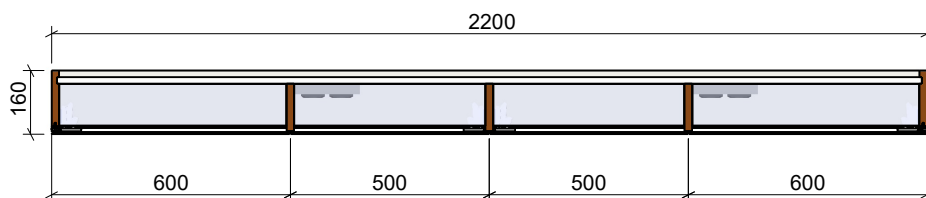

SERIENSPIEGELSCHRANK | STANDARD MIRROR CABINET

domovari

ART. BEZEICHNUNG | ART. DESIGNATION

MIRR6

ARTIKEL-NR. | ARTICLE-NO.

MIRR6-2200

MASSE | DIMENSIONS

2200 x 740 x 160 MM

GEWICHT | WEIGHT

60.22 KG

PFLEGEHINWEISE UND
MONTAGEANLEITUNGEN
FINDEN SIE AUF UNSERER
HOMEPAGE

CARE INSTRUCTIONS AND
ASSEMBLY INSTRUCTIONS
YOU WILL FIND IN OUR
HOMEPAGE

WWW.DOMOVARI.DE

+49 (0)2151/155090

MAIL@DOMOVARI.DE