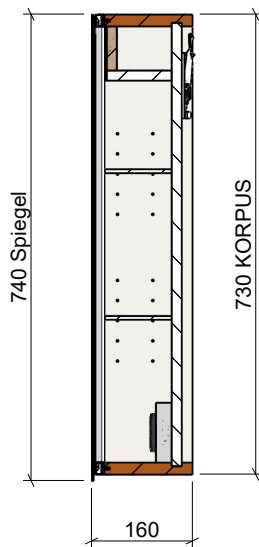

SERIENSPIEGELSCHRANK | STANDARD MIRROR CABINET

ART. BEZEICHNUNG | ART. DESIGNATION
MIRR6

ARTIKEL-NR. | ARTICLE-NO.
MIRR6-500

MASSE | DIMENSIONS
500 x 740 x 160 MM

GEWICHT | WEIGHT
16.48 KG

domovari

PFLEGEHINWEISE UND
MONTAGEANLEITUNGEN
FINDEN SIE AUF UNSERER
HOMEPAGE
CARE INSTRUCTIONS AND
ASSEMBLY INSTRUCTIONS
YOU WILL FIND IN OUR
HOMEPAGE
WWW.DOMOVARI.DE
+49 (0)2151/155090
MAIL@DOMOVARI.DE