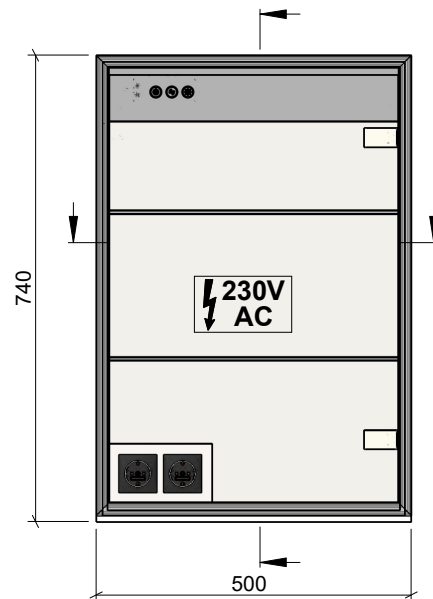

SERIENSPIEGELSCHRANK | STANDARD MIRROR CABINET

ART. BEZEICHNUNG | ART. DESIGNATION
MIRR6

ARTIKEL-NR. | ARTICLE-NO.
MIRR6-500

MASSE | DIMENSIONS
500 x 740 x 160 MM

GEWICHT | WEIGHT
16.48 KG

domovari

PFLEGEHINWEISE UND
MONTAGEANLEITUNGEN
FINDEN SIE AUF UNSERER
HOMEPAGE
CARE INSTRUCTIONS AND
ASSEMBLY INSTRUCTIONS
YOU WILL FIND IN OUR
HOMEPAGE
WWW.DOMOVARI.DE
+49 (0)2151/155090
MAIL@DOMOVARI.DE