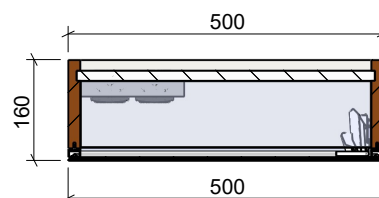

SERIENSPIEGELSCHRANK | STANDARD MIRROR CABINET

ART. BEZEICHNUNG | ART. DESIGNATION
MIRR6

ARTIKEL-NR. | ARTICLE-NO.
MIRR6-500

MASSE | DIMENSIONS
500 x 740 x 160 MM

GEWICHT | WEIGHT
16.48 KG

domovari

PFLEGEHINWEISE UND
MONTAGEANLEITUNGEN
FINDEN SIE AUF UNSERER
HOMEPAGE
CARE INSTRUCTIONS AND
ASSEMBLY INSTRUCTIONS
YOU WILL FIND IN OUR
HOMEPAGE
WWW.DOMOVARI.DE
+49 (0)2151/155090
MAIL@DOMOVARI.DE