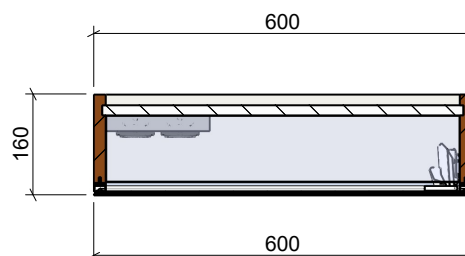

SERIENSPIEGELSCHRANK | STANDARD MIRROR CABINET

ART. BEZEICHNUNG | ART. DESIGNATION

MIRR6

ARTIKEL-NR. | ARTICLE-NO.

MIRR6-600

MASSE | DIMENSIONS

600 x 740 x 160 MM

GEWICHT | WEIGHT

19.06 KG

domovari

PFLEGEHINWEISE UND
MONTAGEANLEITUNGEN
FINDEN SIE AUF UNSERER
HOMEPAGE

CARE INSTRUCTIONS AND
ASSEMBLY INSTRUCTIONS
YOU WILL FIND IN OUR
HOMEPAGE

WWW.DOMOVARI.DE

+49 (0)2151/155090

MAIL@DOMOVARI.DE