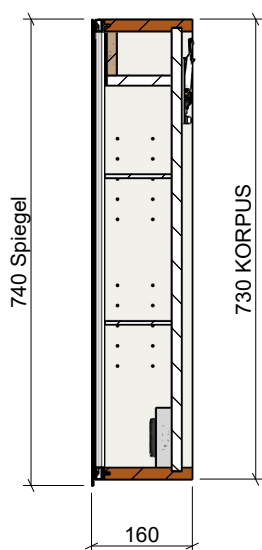

SERIENSPIEGELSCHRANK | STANDARD MIRROR CABINET

ART. BEZEICHNUNG | ART. DESIGNATION

MIRR6

ARTIKEL-NR. | ARTICLE-NO.

MIRR6-600

MASSE | DIMENSIONS

600 x 740 x 160 MM

GEWICHT | WEIGHT

19.06 KG

domovari

PFLEGEHINWEISE UND
MONTAGEANLEITUNGEN
FINDEN SIE AUF UNSERER
HOMEPAGE

CARE INSTRUCTIONS AND
ASSEMBLY INSTRUCTIONS
YOU WILL FIND IN OUR
HOMEPAGE

WWW.DOMOVARI.DE

+49 (0)2151/155090

MAIL@DOMOVARI.DE