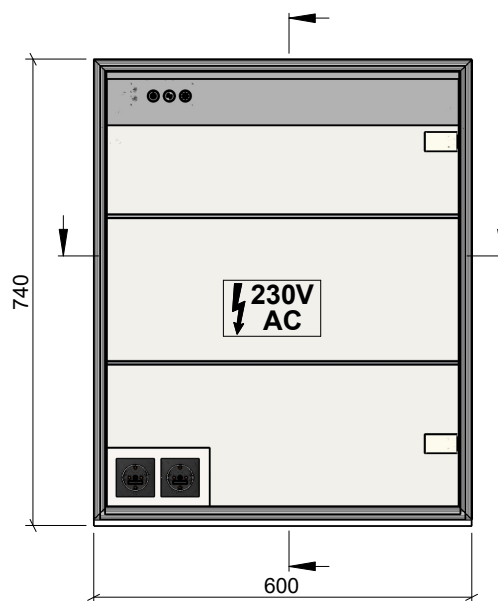

SERIENSPIEGELSCHRANK | STANDARD MIRROR CABINET

ART. BEZEICHNUNG | ART. DESIGNATION

MIRR6

ARTIKEL-NR. | ARTICLE-NO.

MIRR6-600

MASSE | DIMENSIONS

600 x 740 x 160 MM

GEWICHT | WEIGHT

19.06 KG

domovari

PFLEGEHINWEISE UND
MONTAGEANLEITUNGEN
FINDEN SIE AUF UNSERER
HOMEPAGE

CARE INSTRUCTIONS AND
ASSEMBLY INSTRUCTIONS
YOU WILL FIND IN OUR
HOMEPAGE

WWW.DOMOVARI.DE

+49 (0)2151/155090

MAIL@DOMOVARI.DE