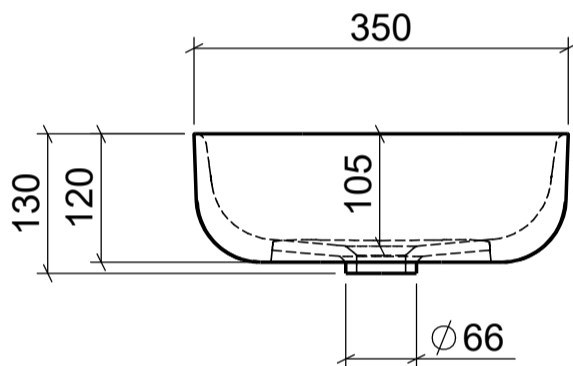

AUFSATZBECKEN | COUNTERTOP BASIN

ART. BEZEICHNUNG | ART. DESIGNATION

Naia Soft

ARTIKEL-NR. | ARTICLE-NO.

NAI-01-SO

MASSE | DIMENSIONS

560x350x130MM

GEWICHT | WEIGHT

9 KG

ÜBERLAUF | OVERFLOW

OHNE

domovari