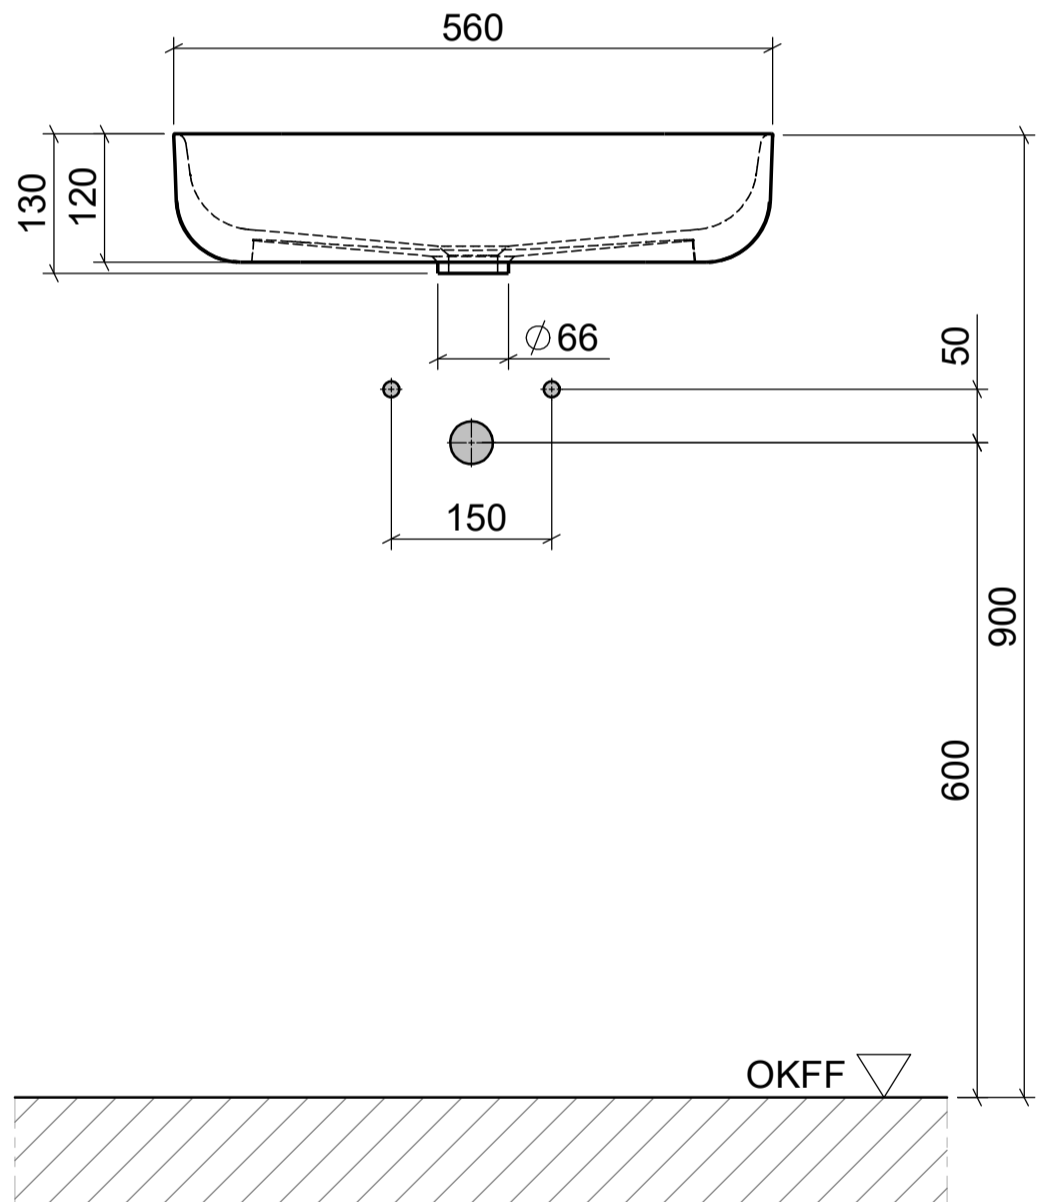

AUFSATZBECKEN | COUNTERTOP BASIN

ART. BEZEICHNUNG | ART. DESIGNATION

Naia Soft

ARTIKEL-NR. | ARTICLE-NO.

NAI-01-SO

MASSE | DIMENSIONS

560x350x130MM

GEWICHT | WEIGHT

9 KG

ÜBERLAUF | OVERFLOW

OHNE

domovari