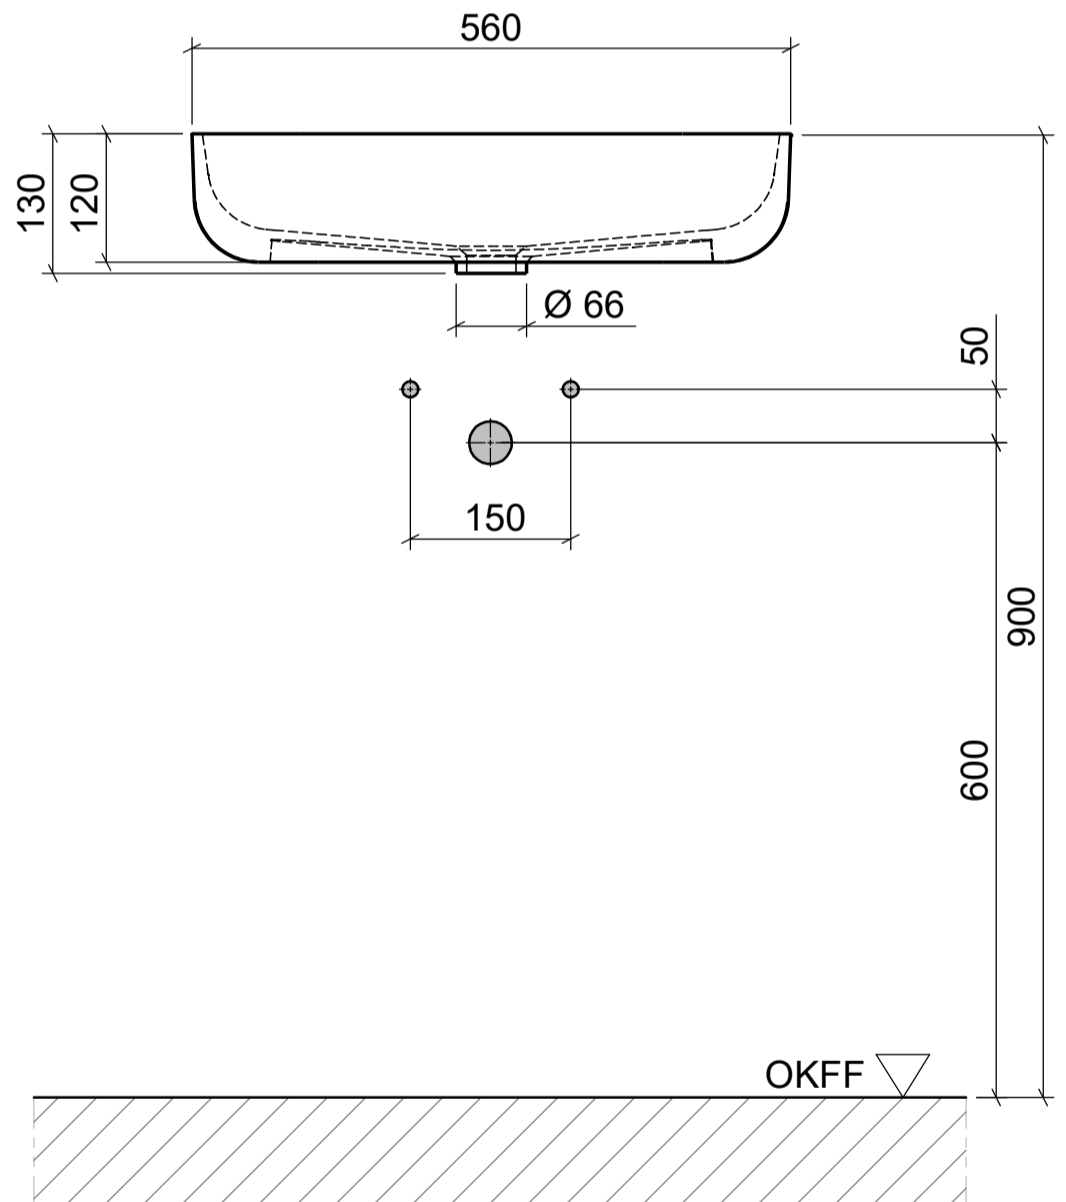

AUFSATZBECKEN | COUNTERTOP BASIN

ART. BEZEICHNUNG | ART. DESIGNATION

Naia

ARTIKEL-NR. | ARTICLE-NO.

NAI-01

MASSE | DIMENSIONS

560 x 350 x 120mm

GEWICHT | WEIGHT

9 KG

ÜBERLAUF | OVERFLOW

OHNE

domovari

PFLEGEHINWEISE UND
MONTAGEANLEITUNGEN
FINDEN SIE AUF UNSERER
HOMEPAGE

CARE INSTRUCTIONS AND
ASSEMBLY INSTRUCTIONS
YOU WILL FIND IN OUR
HOMEPAGE

WWW.DOMOVARI.DE

+49 (0)2151/155090