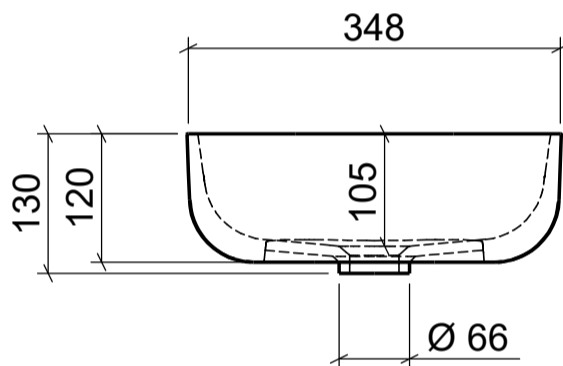

AUFSATZBECKEN | COUNTERTOP BASIN

ART. BEZEICHNUNG | ART. DESIGNATION

Naia

ARTIKEL-NR. | ARTICLE-NO.

NAI-01

MASSE | DIMENSIONS

560 x 350 x 120mm

GEWICHT | WEIGHT

9 KG

ÜBERLAUF | OVERFLOW

OHNE

domovari