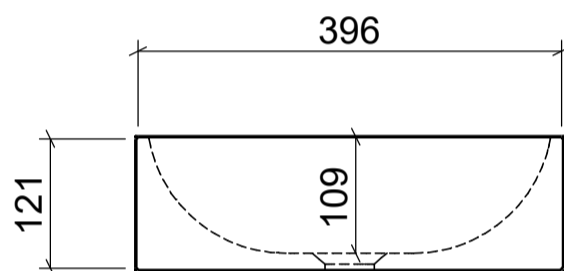

AUFSATZBECKEN | COUNTERTOP BASIN

ARTIKEL | ARTICLE

OVA870070_Bilbao

MASSE | DIMENSIONS

690 x 400 x 125mm

GEWICHT | WEIGHT

8 kg

ÜBERLAUF | OVERFLOW

OHNE

domovari

DIE ANSCHLUSSMASSE ENTSPRECHEN
GEBERIT ART.NR. 151.116.11.1
(NICHT IM LIEFERUMFANG ENTHALTEN)

THE CONNECTION DIMENSIONS CORRESPOND
TO GEBERIT ART. NO. 151.116.11.1
(NOT INCLUDED IN THE SCOPE OF DELIVERY)