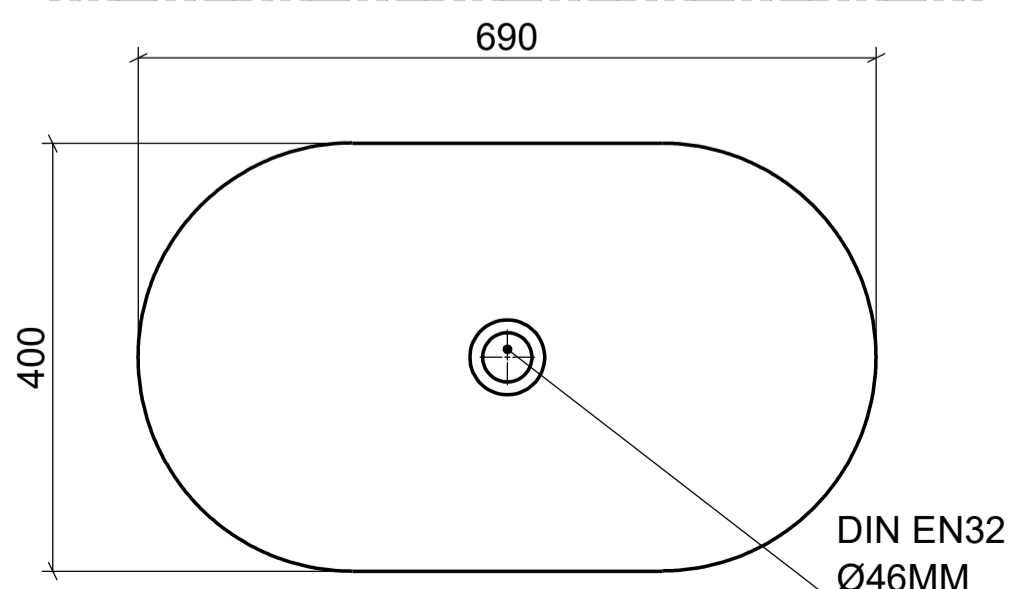

AUFSATZBECKEN | COUNTERTOP BASIN

ARTIKEL | ARTICLE

OVA870070_Bilbao

MASSE | DIMENSIONS

690 x 400 x 125mm

GEWICHT | WEIGHT

8 kg

ÜBERLAUF | OVERFLOW

OHNE

domovari

DIE ANSCHLUSSMASSE ENTSPRECHEN
GEBERIT ART.NR. 151.116.11.1
(NICHT IM LIEFERUMFANG ENTHALTEN)

THE CONNECTION DIMENSIONS CORRESPOND
TO GEBERIT ART. NO. 151.116.11.1
(NOT INCLUDED IN THE SCOPE OF DELIVERY)