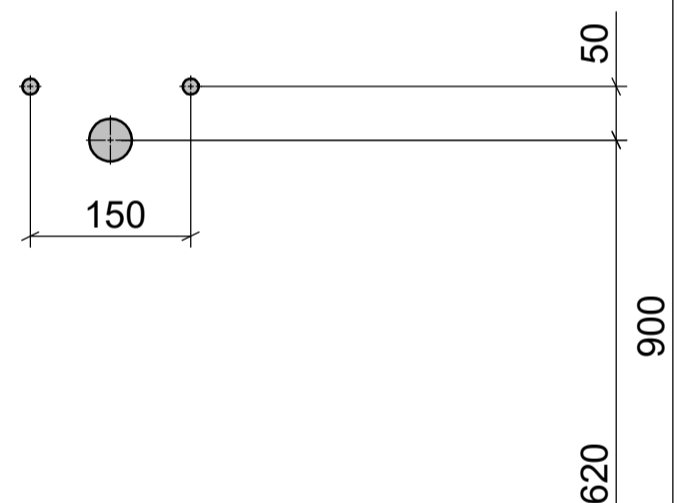

AUFSATZBECKEN | COUNTERTOP BASIN

ARTIKEL | ARTICLE

OVA870070_Bilbao

MASSE | DIMENSIONS

690 x 400 x 125mm

GEWICHT | WEIGHT

8 kg

ÜBERLAUF | OVERFLOW

OHNE

domovari

DIE ANSCHLUSSMASSE ENTSPRECHEN
GEBERIT ART.NR. 151.116.11.1
(NICHT IM LIEFERUMFANG ENTHALTEN)

THE CONNECTION DIMENSIONS CORRESPOND
TO GEBERIT ART. NO. 151.116.11.1
(NOT INCLUDED IN THE SCOPE OF DELIVERY)