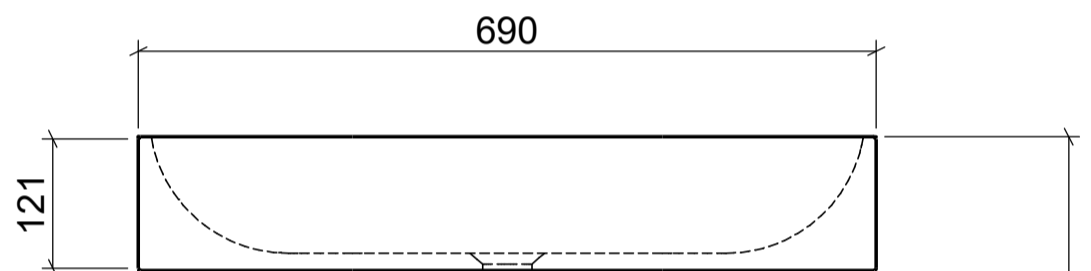

AUFSATZBECKEN | COUNTERTOP BASIN

ARTIKEL | ARTICLE

OVA870070_Bilbao

MASSE | DIMENSIONS

690 x 400 x 125mm

GEWICHT | WEIGHT

8 kg

ÜBERLAUF | OVERFLOW

OHNE

domovari

DIE ANSCHLUSSMASSE ENTSPRECHEN
GEBERIT ART.NR. 151.116.11.1
(NICHT IM LIEFERUMFANG ENTHALTEN)

THE CONNECTION DIMENSIONS CORRESPOND
TO GEBERIT ART. NO. 151.116.11.1
(NOT INCLUDED IN THE SCOPE OF DELIVERY)