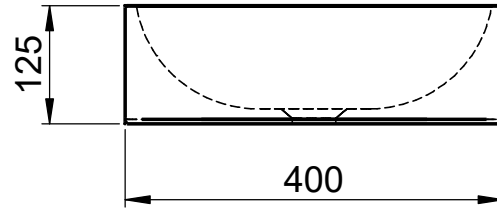

Oval
OVA-870070
extérieur 690x400x125mm
sans trop-plein

DIN EN32
Ø 46mm

- Mineral matt _____
- Shine _____
- Vetroghiaccio _____

Sauf définition contraire:
 Les dimensions sont en millimètres,
 les tolérances sont +/- 2mm

Num. référence:

Num. Client:

POIDS: 57 kg

dernière modification: 09.03.2021

Pag. 2 de 3