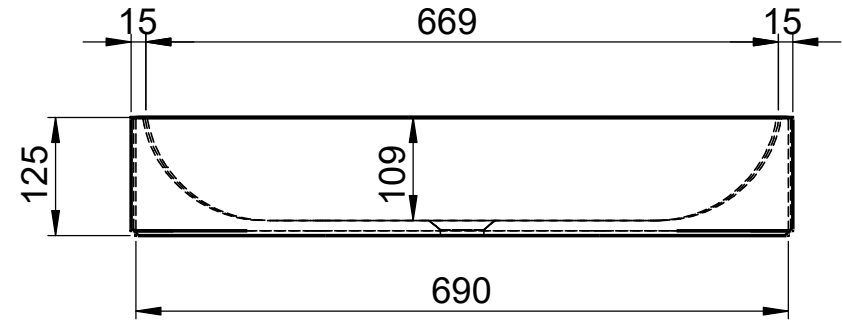

Oval
OVA-870070
extérieur 690x400x125mm
sans trop-plein

DIN EN32
Ø 46mm

- Mineral matt _____
- Shine _____
- Vetroghiaccio _____

Sauf définition contraire:
 Les dimensions sont en millimètres,
 les tolérances sont +/- 2mm

Num. référence:

Num. Client:

POIDS: 57 kg

dernière modification: 09.03.2021

Pag. 2 de 3