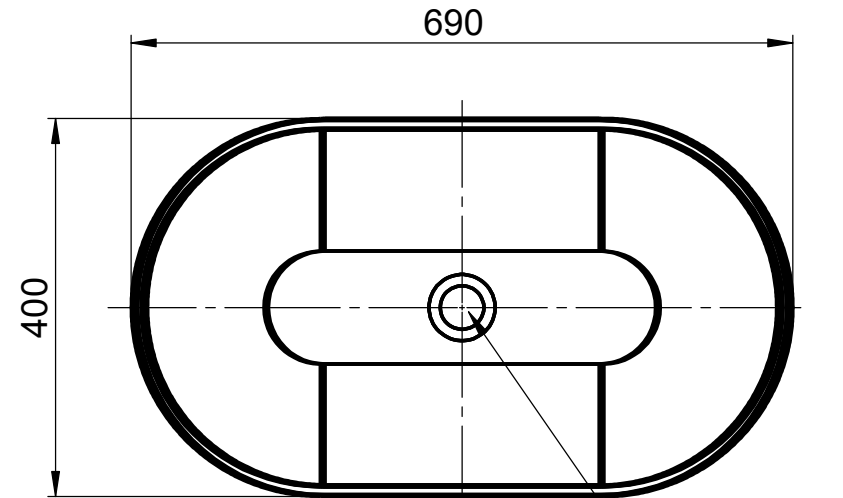

Oval
OVA-870070
extérieur 690x400x125mm
sans trop-plein

DIN EN32
Ø 46mm

- Mineral matt _____
- Shine _____
- Vetroghiaccio _____

Sauf définition contraire:
 Les dimensions sont en millimètres,
 les tolérances sont +/- 2mm

Num. référence:

Num. Client:

POIDS: 57 kg

dernière modification: 09.03.2021

Pag. 2 de 3