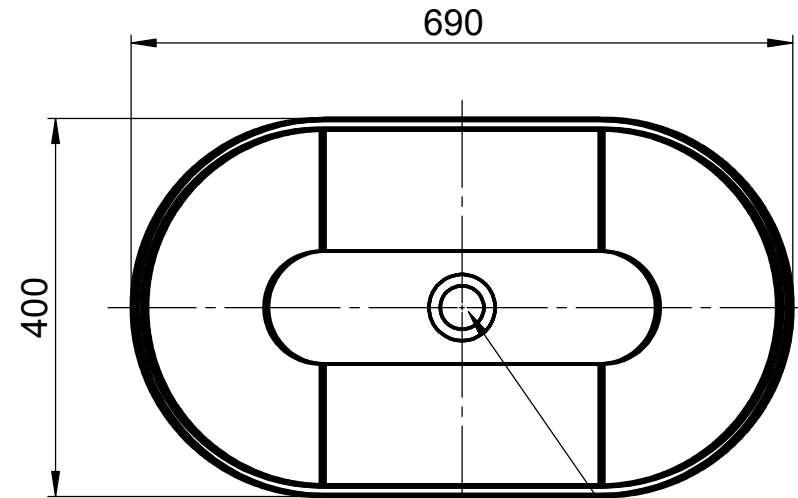

Oval  
 OVA-870070  
 Außen 690x400x125mm  
 ohne Überlauf

DIN EN32  
 Ø 46mm

- Mineral matt \_\_\_\_\_
- Shine \_\_\_\_\_
- Vetroghiaccio \_\_\_\_\_

Wenn nicht anders definiert:  
 Bemassungen sind in Millimeter  
 Toleranzen +/- 2mm

<b>domovari</b>	Kunde:		Kunden-Nr.:
	NAME	DATUM	
Marco Jentzsch		Bestell-Nr.:	
FARBE:		Kommission:	
		Vorgang:	Beleg-Nr.:
GEWICHT: 57 kg	letzte Änderung:	09.03.2021	Pos. 1
			BLATT 2 VON 3