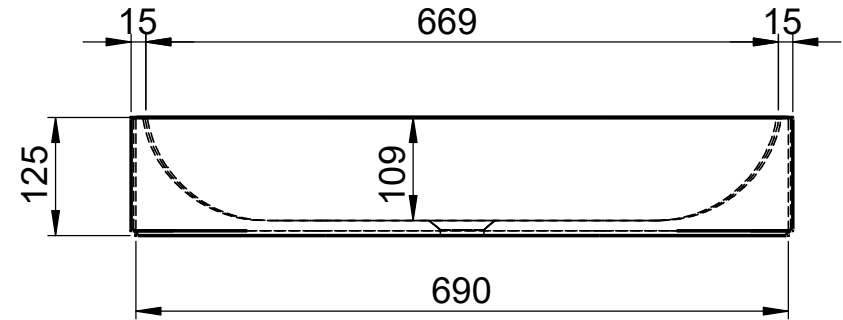

Oval  
 OVA-870070  
 Außen 690x400x125mm  
 ohne Überlauf

DIN EN32  
 Ø 46mm

- Mineral matt \_\_\_\_\_
- Shine \_\_\_\_\_
- Vetroghiaccio \_\_\_\_\_

Wenn nicht anders definiert:  
 Bemassungen sind in Millimeter  
 Toleranzen +/- 2mm

<b>domovari</b>	Kunde:		Kunden-Nr.:
	NAME	DATUM	
Marco Jentzsch		Bestell-Nr.:	
FARBE:		Kommission:	
		Vorgang:	Beleg-Nr.:
GEWICHT: 57 kg	letzte Änderung:	09.03.2021	Pos. 1
			BLATT 2 VON 3