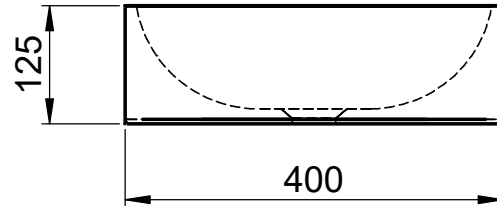

Oval  
 OVA-870070  
 Außen 690x400x125mm  
 ohne Überlauf

DIN EN32  
 Ø 46mm

- Mineral matt \_\_\_\_\_
- Shine \_\_\_\_\_
- Vetroghiaccio \_\_\_\_\_

Wenn nicht anders definiert:  
 Bemassungen sind in Millimeter  
 Toleranzen +/- 2mm

<b>domovari</b>	Kunde:		Kunden-Nr.:
	NAME	DATUM	
Marco Jentzsch		Bestell-Nr.:	
FARBE:		Kommission:	
		Vorgang:	Beleg-Nr.:
GEWICHT: 57 kg	letzte Änderung:	09.03.2021	Pos. 1
			BLATT 2 VON 3