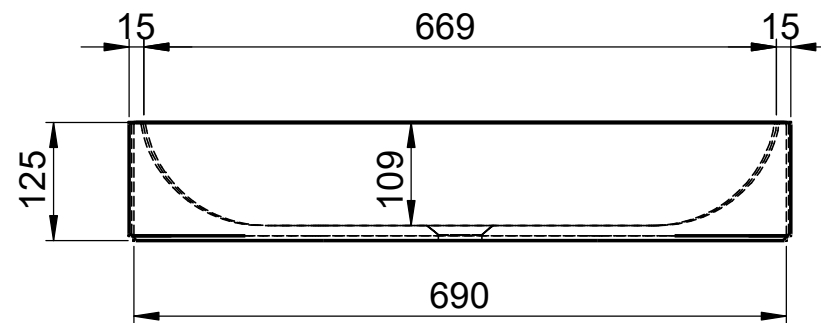

**Oval
OVA-870070
estriore 690x400x125mm
senza troppo pieno**

**DIN EN32
Ø 46mm**

- Mineral matt _____
- Shine _____
- Vetroghiaccio _____

Se non diversamente definito:
Le dimensioni sono in millimetri,
le tolleranze sono +/- 2mm

domovari	Cliente:		Codice cliente:
	NOME	DATA	
Marco Jentzsch		Numero d'ordine: Stanza:	
COLORE:		Commissione:	
PESO: 57 kg		Ns. riferimento: Ns. documento	
		ultima modificazione: 09.03.2021	Pag. 2 di 3