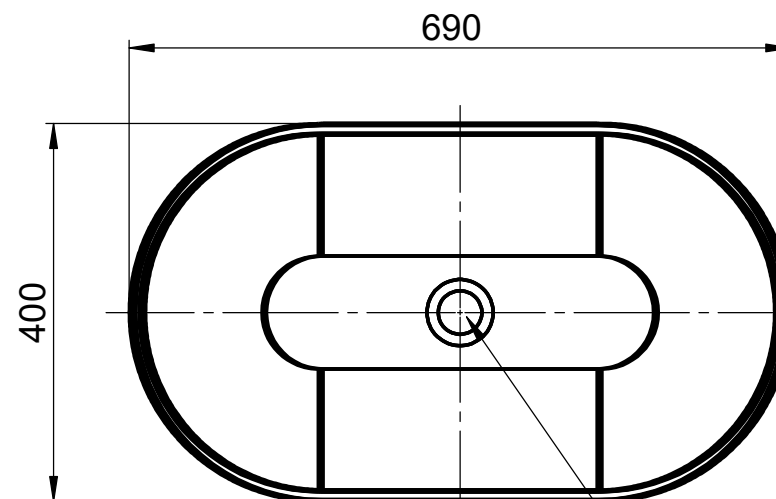

**Oval
OVA-870070
estriore 690x400x125mm
senza troppo pieno**

**DIN EN32
Ø 46mm**

- Mineral matt _____
- Shine _____
- Vetroghiaccio _____

Se non diversamente definito:
Le dimensioni sono in millimetri,
le tolleranze sono +/- 2mm

domovari	Cliente:		Codice cliente:
	NOME	DATA	
Marco Jentzsch		Numero d'ordine: Stanza:	
COLORE:		Commissione:	
PESO: 57 kg		Ns. riferimento: Ns. documento	
		ultima modificazione: 09.03.2021	Pag. 2 di 3