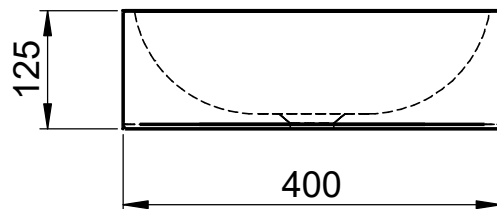

**Oval
OVA-870070
estriore 690x400x125mm
senza troppo pieno**

**DIN EN32
Ø 46mm**

- Mineral matt _____
- Shine _____
- Vetroghiaccio _____

Se non diversamente definito:
Le dimensioni sono in millimetri,
le tolleranze sono +/- 2mm

domovari	Cliente:		Codice cliente:
	NOME	DATA	
Marco Jentzsch		Numero d'ordine: Stanza:	
COLORE:		Commissione:	
PESO: 57 kg		Ns. riferimento: Ns. documento	
		ultima modificazione: 09.03.2021	Pag. 2 di 3