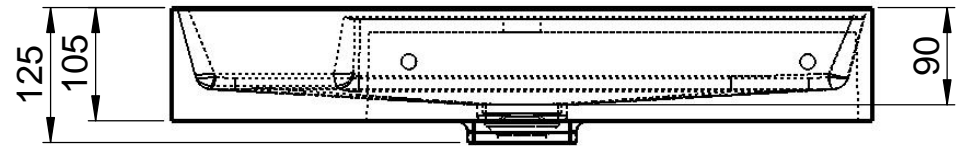

Scala  
 SCA-B1  
 Außen 650 x 470 x 105mm  
 mit Deckel  
 ohne Überlauf

### Befestigung

DIN EN32  
 Ø 46mm

WENN NICHT ANDERS DEFINIERT:  
 BEMASSUNGEN SIND IN MILLIMETER  
 OBERFLÄCHENBESCHAFFENHEIT: MATT  
 TOLERANZEN: +/- 2mm  
 INNENECKEN: r = 10mm

**domovari**

NAME DATUM

Anke Brost

FARBE:  
**101 Uni Weiß**

GEWICHT: 17.78 kg

Kunde:

Bestell-Nr.:

Kommission:

Vorgang:

letzte Änderung: 20.07.2020

Raum: