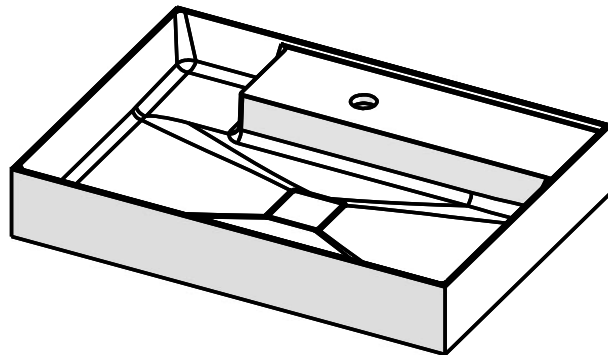

Scala  
 SCA-B1  
 Außen 650 x 470 x 105mm  
 mit Deckel  
 ohne Überlauf

### Befestigung

DIN EN32  
 Ø 46mm

WENN NICHT ANDERS DEFINIERT:  
 BEMASSUNGEN SIND IN MILLIMETER  
 OBERFLÄCHENBESCHAFFENHEIT: MATT  
 TOLERANZEN: +/- 2mm  
 INNENECKEN: r = 10mm

**domovari**

NAME DATUM

Anke Brost

FARBE:  
**101 Uni Weiß**

GEWICHT: 17.78 kg

Kunde:

Bestell-Nr.:

Kommission:

Vorgang:

letzte Änderung: 20.07.2020

Raum: