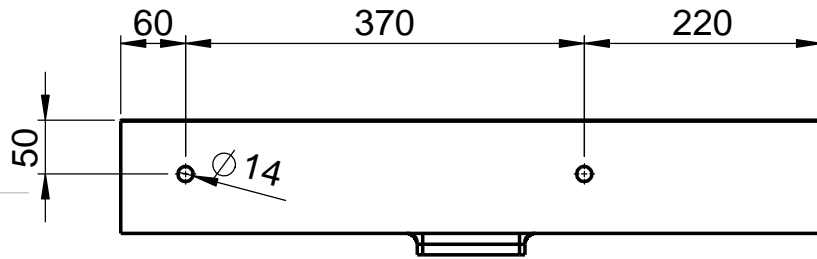

Scala  
 SCA-B1  
 Außen 650 x 470 x 105mm  
 mit Deckel  
 ohne Überlauf

### Befestigung

DIN EN32  
 Ø 46mm

WENN NICHT ANDERS DEFINIERT:  
 BEMASSUNGEN SIND IN MILLIMETER  
 OBERFLÄCHENBESCHAFFENHEIT: MATT  
 TOLERANZEN: +/- 2mm  
 INNENECKEN: r = 10mm

**domovari**

NAME DATUM

Anke Brost

FARBE:  
**101 Uni Weiß**

GEWICHT: 17.78 kg

Kunde:

Bestell-Nr.:

Kommission:

Vorgang:

letzte Änderung: 20.07.2020

Raum: