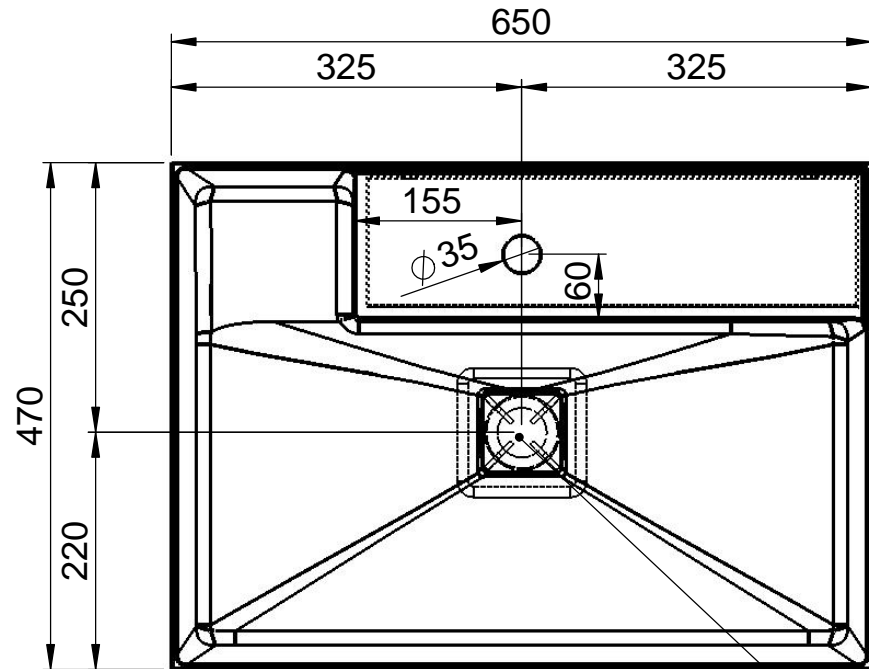

Scala  
 SCA-B1  
 Außen 650 x 470 x 105mm  
 mit Deckel  
 ohne Überlauf

### Befestigung

DIN EN32  
 Ø 46mm

WENN NICHT ANDERS DEFINIERT:  
 BEMASSUNGEN SIND IN MILLIMETER  
 OBERFLÄCHENBESCHAFFENHEIT: MATT  
 TOLERANZEN: +/- 2mm  
 INNENECKEN: r = 10mm

**domovari**

NAME DATUM

Anke Brost

FARBE:  
**101 Uni Weiß**

GEWICHT: 17.78 kg

Kunde:

Bestell-Nr.:

Kommission:

Vorgang:

letzte Änderung: 20.07.2020

Raum: