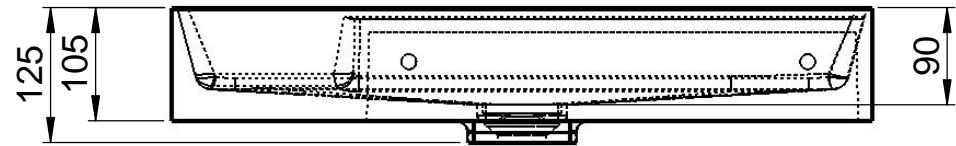

Scala  
 SCA-B1  
 Außen 650 x 470 x 105mm  
 mit Deckel  
 ohne Überlauf

### Befestigung

DIN EN32  
 Ø 46mm

WENN NICHT ANDERS DEFINIERT:  
 BEMASSUNGEN SIND IN MILLIMETER  
 OBERFLÄCHENBESCHAFFENHEIT: MATT  
 TOLERANZEN: +/- 2mm  
 INNENECKEN: r = 10mm

**domovari**

NAME DATUM

Anke Brost

FARBE:  
**101 Uni Weiß**

GEWICHT: 17.80 kg

Kunde:

Bestell-Nr.:

Kommission:

Vorgang:

letzte Änderung: 20.07.2020

Raum: