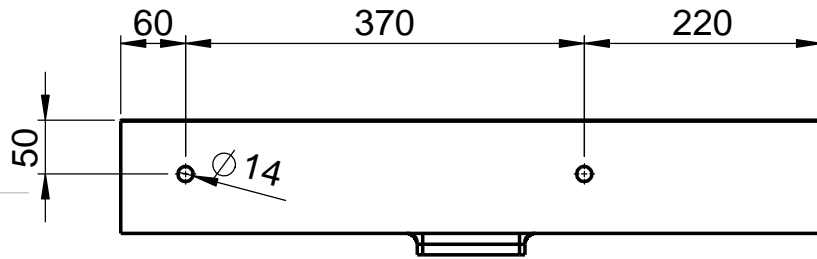

Scala  
 SCA-B1  
 Außen 650 x 470 x 105mm  
 mit Deckel  
 ohne Überlauf

### Befestigung

DIN EN32  
 Ø 46mm

WENN NICHT ANDERS DEFINIERT:  
 BEMASSUNGEN SIND IN MILLIMETER  
 OBERFLÄCHENBESCHAFFENHEIT: MATT  
 TOLERANZEN: +/- 2mm  
 INNENECKEN: r = 10mm

**domovari**

NAME DATUM

Anke Brost

FARBE:  
**101 Uni Weiß**

GEWICHT: 17.80 kg

Kunde:

Bestell-Nr.:

Kommission:

Vorgang:

letzte Änderung: 20.07.2020

Raum: