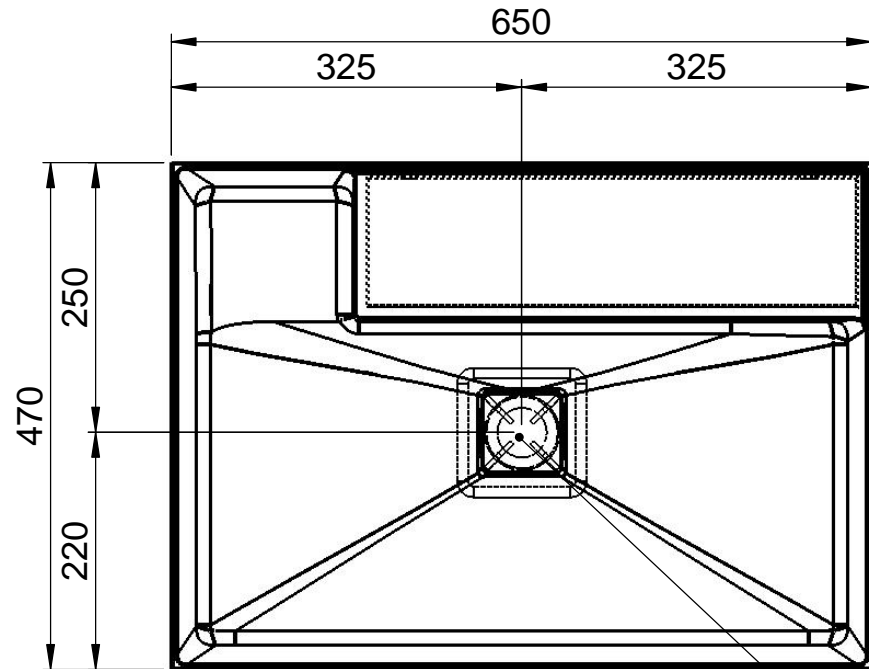

Scala  
 SCA-B1  
 Außen 650 x 470 x 105mm  
 mit Deckel  
 ohne Überlauf

### Befestigung

DIN EN32  
 Ø 46mm

WENN NICHT ANDERS DEFINIERT:  
 BEMASSUNGEN SIND IN MILLIMETER  
 OBERFLÄCHENBESCHAFFENHEIT: MATT  
 TOLERANZEN: +/- 2mm  
 INNENECKEN: r = 10mm

**domovari**

NAME DATUM

Anke Brost

FARBE:  
**101 Uni Weiß**

GEWICHT: 17.80 kg

Kunde:

Bestell-Nr.:

Kommission:

Vorgang:

letzte Änderung: 20.07.2020

Raum: