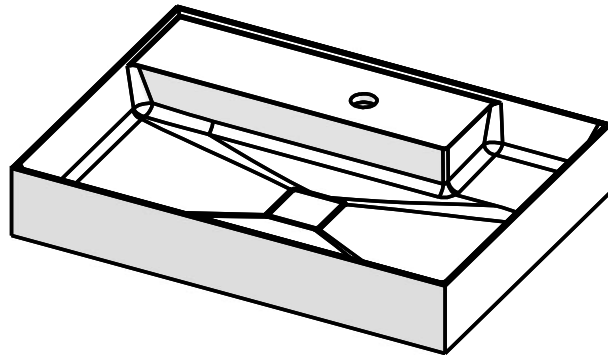

Scala
 SCA-B2
 Außen 650 x 470 x 105mm
 mit Deckel
 ohne Überlauf

Befestigung

DIN EN32
 Ø 46mm

WENN NICHT ANDERS DEFINIERT:
 BEMASSUNGEN SIND IN MILLIMETER
 OBERFLÄCHENBESCHAFFENHEIT: MATT
 TOLERANZEN: +/- 2mm
 INNENECKEN: r = 10mm

domovari

NAME ANKE BROST
 DATUM

FARBE:
101 Uni Weiß

GEWICHT: 17.78 kg

Kunde:

Bestell-Nr.:

Kommission:

Vorgang: