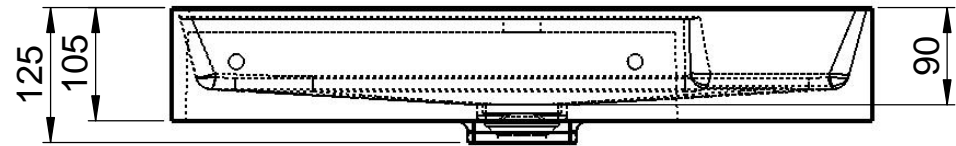

Scala
 SCA-B2
 Außen 650 x 470 x 105mm
 mit Deckel
 ohne Überlauf

Befestigung

DIN EN32
 Ø 46mm

WENN NICHT ANDERS DEFINIERT:
 BEMASSUNGEN SIND IN MILLIMETER
 OBERFLÄCHENBESCHAFFENHEIT: MATT
 TOLERANZEN: +/- 2mm
 INNENECKEN: r = 10mm

domovari

NAME ANKE BROST
 DATUM

FARBE:
101 Uni Weiß

GEWICHT: 17.78 kg

Kunde:

Bestell-Nr.:

Kommission:

Vorgang: