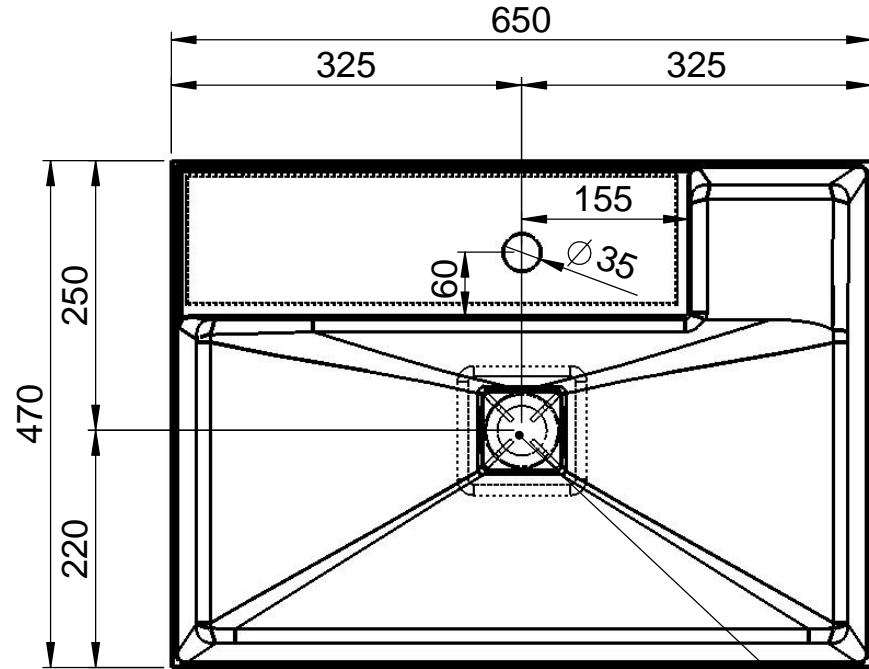

Scala
 SCA-B2
 Außen 650 x 470 x 105mm
 mit Deckel
 ohne Überlauf

Befestigung

DIN EN32
 Ø 46mm

WENN NICHT ANDERS DEFINIERT:
 BEMASSUNGEN SIND IN MILLIMETER
 OBERFLÄCHENBESCHAFFENHEIT: MATT
 TOLERANZEN: +/- 2mm
 INNENECKEN: r = 10mm

domovari

NAME ANKE BROST
 DATUM

FARBE:
101 Uni Weiß

GEWICHT: 17.78 kg

Kunde:

Bestell-Nr.:

Kommission:

Vorgang: