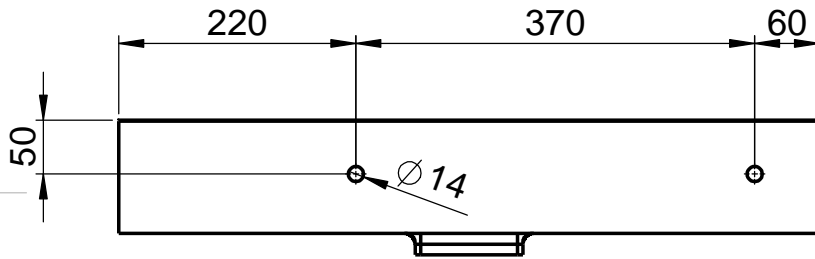

Scala
 SCA-B2
 Außen 650 x 470 x 105mm
 mit Deckel
 ohne Überlauf

Befestigung

DIN EN32
 Ø 46mm

WENN NICHT ANDERS DEFINIERT:
 BEMASSUNGEN SIND IN MILLIMETER
 OBERFLÄCHENBESCHAFFENHEIT: MATT
 TOLERANZEN: +/- 2mm
 INNENECKEN: r = 10mm

domovari

NAME ANKE BROST
 DATUM

FARBE:
101 Uni Weiß

GEWICHT: 17.78 kg

Kunde:

Bestell-Nr.:

Kommission:

Vorgang: