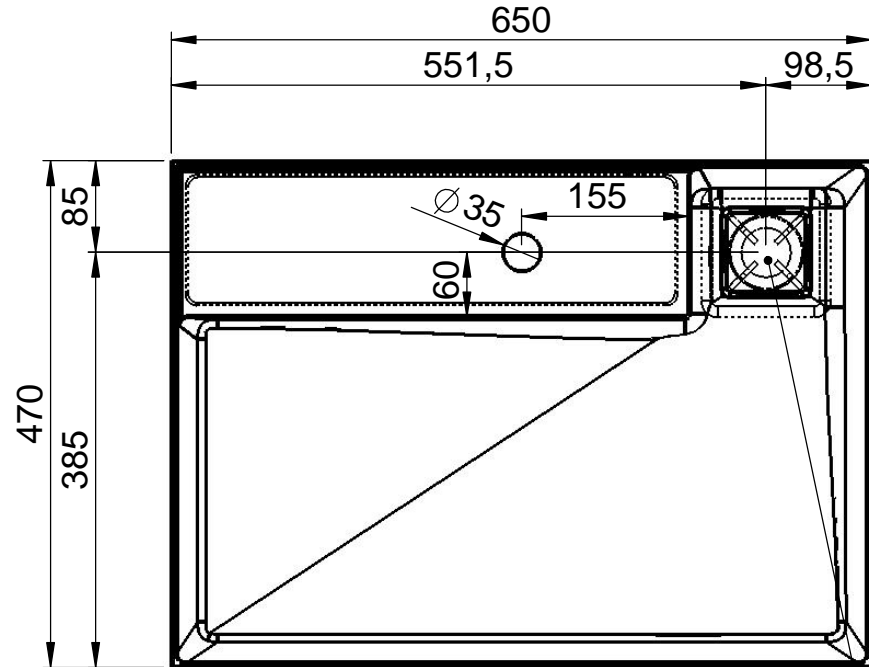

Scala
 SCA-B3
 Außen 650 x 470 x 105mm
 mit Deckel
 ohne Überlauf

Befestigung

DIN EN32
 Ø 46mm

WENN NICHT ANDERS DEFINIERT:
 BEMASSUNGEN SIND IN MILLIMETER
 OBERFLÄCHENBESCHAFFENHEIT: MATT
 TOLERANZEN: +/- 2mm
 INNENECKEN: r = 10mm

domovari

NAME DATUM

Anke Brost

FARBE:
101 Uni Weiß

GEWICHT: 17.61 kg

Kunde:

Bestell-Nr.:

Kommission: