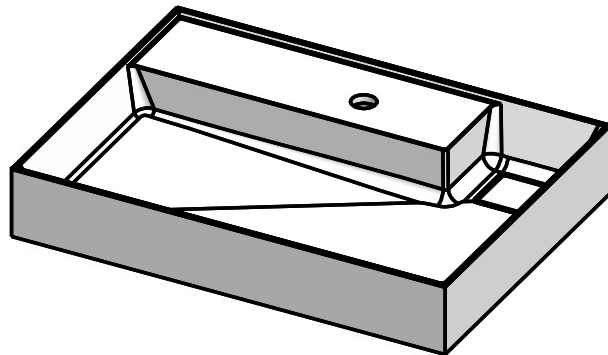

Scala
 SCA-B3
 Außen 650 x 470 x 105mm
 mit Deckel
 ohne Überlauf

Befestigung

DIN EN32
 Ø 46mm

WENN NICHT ANDERS DEFINIERT:
 BEMASSUNGEN SIND IN MILLIMETER
 OBERFLÄCHENBESCHAFFENHEIT: MATT
 TOLERANZEN: +/- 2mm
 INNENECKEN: r = 10mm

domovari

NAME DATUM

Anke Brost

FARBE:
101 Uni Weiß

GEWICHT: 17.61 kg

Kunde:

Bestell-Nr.:

Kommission: