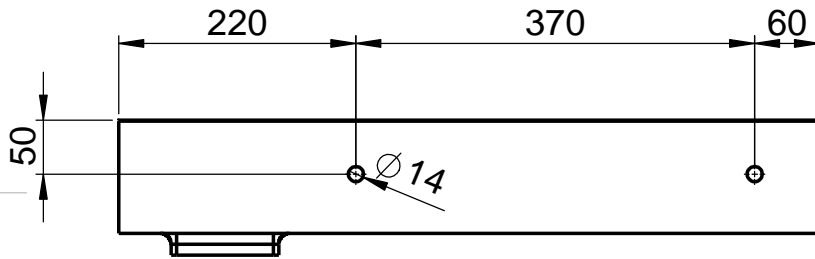

Scala
 SCA-B3
 Außen 650 x 470 x 105mm
 mit Deckel
 ohne Überlauf

Befestigung

DIN EN32
 Ø 46mm

WENN NICHT ANDERS DEFINIERT:
 BEMASSUNGEN SIND IN MILLIMETER
 OBERFLÄCHENBESCHAFFENHEIT: MATT
 TOLERANZEN: +/- 2mm
 INNENECKEN: r = 10mm

domovari

NAME DATUM

Anke Brost

FARBE:
101 Uni Weiß

GEWICHT: 17.61 kg

Kunde:

Bestell-Nr.:

Kommission: