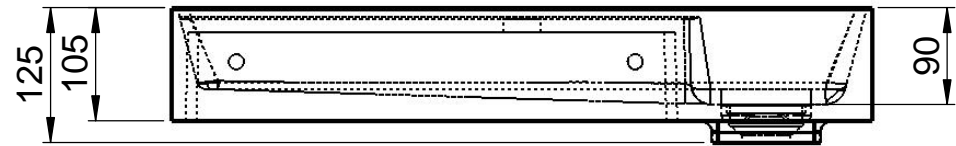

Scala
 SCA-B3
 Außen 650 x 470 x 105mm
 mit Deckel
 ohne Überlauf

Befestigung

DIN EN32
 Ø 46mm

WENN NICHT ANDERS DEFINIERT:
 BEMASSUNGEN SIND IN MILLIMETER
 OBERFLÄCHENBESCHAFFENHEIT: MATT
 TOLERANZEN: +/- 2mm
 INNENECKEN: r = 10mm

domovari

NAME DATUM

Anke Brost

FARBE:
101 Uni Weiß

GEWICHT: 17.61 kg

Kunde:

Bestell-Nr.:

Kommission: