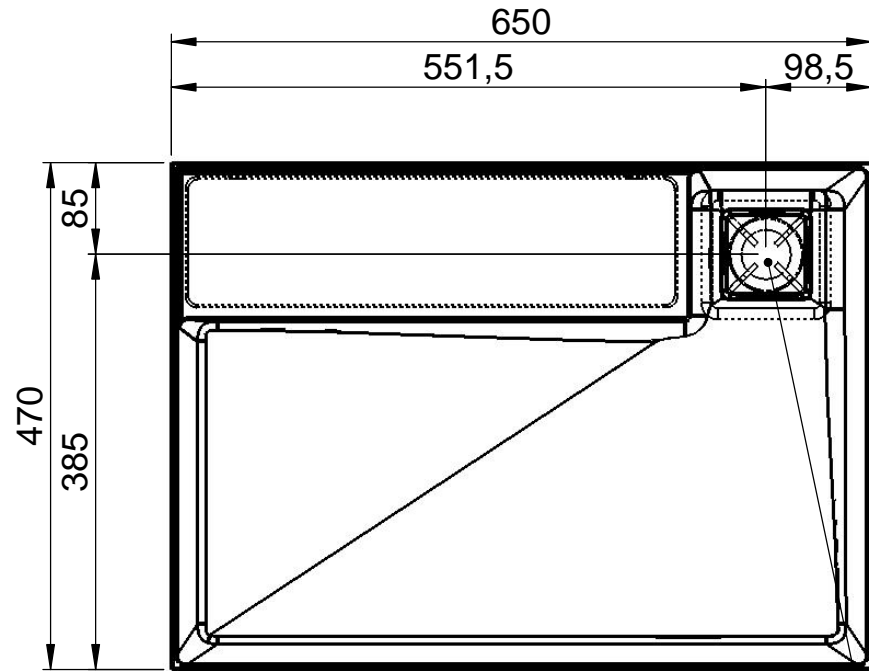

Scala  
 SCA-B3  
 Außen 650 x 470 x 105mm  
 mit Deckel  
 ohne Überlauf

### Befestigung

DIN EN32  
 Ø 46mm

WENN NICHT ANDERS DEFINIERT:  
 BEMASSUNGEN SIND IN MILLIMETER  
 OBERFLÄCHENBESCHAFFENHEIT: MATT  
 TOLERANZEN: +/- 2mm  
 INNENECKEN: r = 10mm

**domovari**

NAME ANKE BROST  
 DATUM

FARBE:  
**101 Uni Weiß**

GEWICHT: 17.63 kg

Kunde:

Bestell-Nr.:

Kommission:

Vorgang:

letzte Änderung: 20.07.2020

Raum: