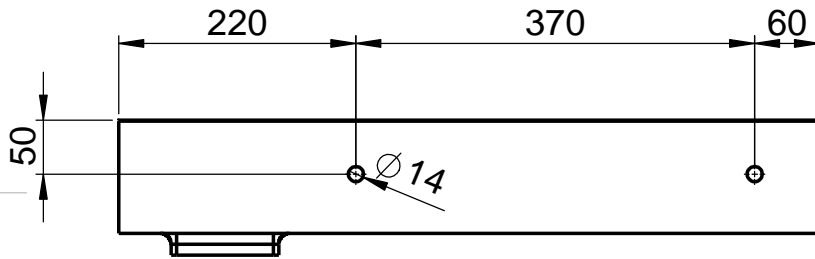

Scala  
 SCA-B3  
 Außen 650 x 470 x 105mm  
 mit Deckel  
 ohne Überlauf

### Befestigung

DIN EN32  
 Ø 46mm

WENN NICHT ANDERS DEFINIERT:  
 BEMASSUNGEN SIND IN MILLIMETER  
 OBERFLÄCHENBESCHAFFENHEIT: MATT  
 TOLERANZEN: +/- 2mm  
 INNENECKEN: r = 10mm

**domovari**

NAME ANKE BROST  
 DATUM

FARBE:  
**101 Uni Weiß**

GEWICHT: 17.63 kg

Kunde:

Bestell-Nr.:

Kommission:

Vorgang:

letzte Änderung: 20.07.2020

Raum: