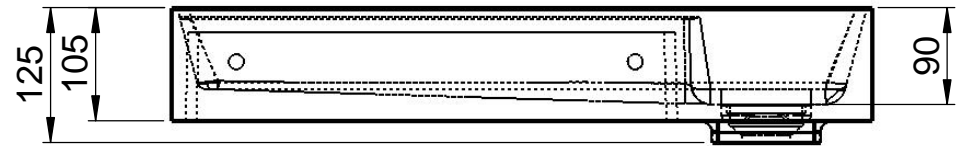

Scala  
 SCA-B3  
 Außen 650 x 470 x 105mm  
 mit Deckel  
 ohne Überlauf

### Befestigung

DIN EN32  
 Ø 46mm

WENN NICHT ANDERS DEFINIERT:  
 BEMASSUNGEN SIND IN MILLIMETER  
 OBERFLÄCHENBESCHAFFENHEIT: MATT  
 TOLERANZEN: +/- 2mm  
 INNENECKEN: r = 10mm

**domovari**

NAME ANKE BROST  
 DATUM

FARBE:  
**101 Uni Weiß**

GEWICHT: 17.63 kg

Kunde:

Bestell-Nr.:

Kommission:

Vorgang:

letzte Änderung: 20.07.2020

Raum: