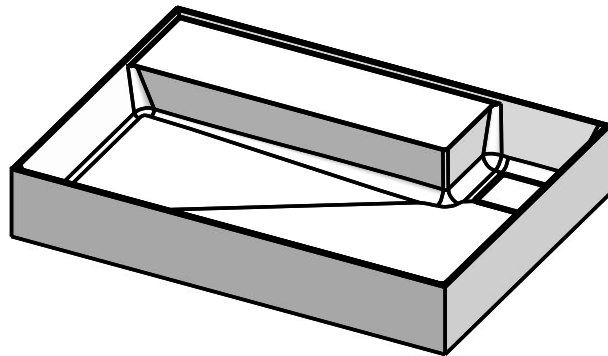

Scala  
 SCA-B3  
 Außen 650 x 470 x 105mm  
 mit Deckel  
 ohne Überlauf

### Befestigung

DIN EN32  
 Ø 46mm

WENN NICHT ANDERS DEFINIERT:  
 BEMASSUNGEN SIND IN MILLIMETER  
 OBERFLÄCHENBESCHAFFENHEIT: MATT  
 TOLERANZEN: +/- 2mm  
 INNENECKEN: r = 10mm

**domovari**

NAME ANKE BROST  
 DATUM

FARBE:  
**101 Uni Weiß**

GEWICHT: 17.63 kg

Kunde:

Bestell-Nr.:

Kommission:

Vorgang:

letzte Änderung: 20.07.2020

Raum: