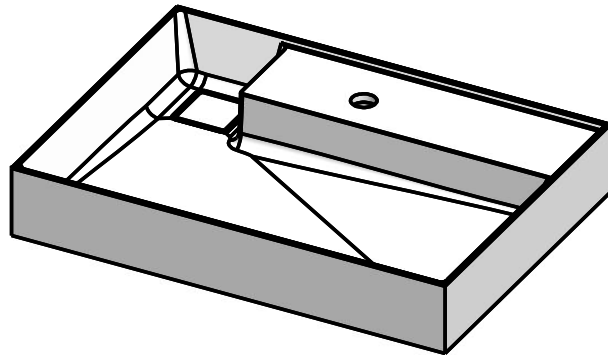

Scala
 SCA-B4
 Außen 650 x 470 x 105mm
 mit Deckel
 ohne Überlauf

Befestigung

DIN EN32
 Ø 46mm

WENN NICHT ANDERS DEFINIERT:
 BEMASSUNGEN SIND IN MILLIMETER
 OBERFLÄCHENBESCHAFFENHEIT: MATT
 TOLERANZEN: +/- 2mm
 INNENECKEN: r = 10mm

domovari

NAME ANKE BROST
 DATUM

FARBE:
101 Uni Weiß

GEWICHT: 17.61 kg

Kunde:

Bestell-Nr.:

Kommission:

Vorgang: