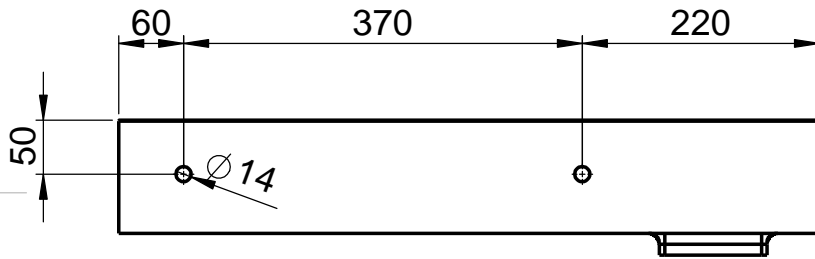

Scala
 SCA-B4
 Außen 650 x 470 x 105mm
 mit Deckel
 ohne Überlauf

Befestigung

DIN EN32
 Ø 46mm

WENN NICHT ANDERS DEFINIERT:
 BEMASSUNGEN SIND IN MILLIMETER
 OBERFLÄCHENBESCHAFFENHEIT: MATT
 TOLERANZEN: +/- 2mm
 INNENECKEN: r = 10mm

domovari

NAME ANKE BROST
 DATUM

FARBE:
101 Uni Weiß

GEWICHT: 17.61 kg

Kunde:

Bestell-Nr.:

Kommission:

Vorgang: