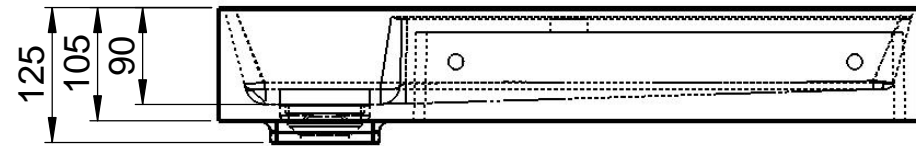

Scala
 SCA-B4
 Außen 650 x 470 x 105mm
 mit Deckel
 ohne Überlauf

Befestigung

DIN EN32
 Ø 46mm

WENN NICHT ANDERS DEFINIERT:
 BEMASSUNGEN SIND IN MILLIMETER
 OBERFLÄCHENBESCHAFFENHEIT: MATT
 TOLERANZEN: +/- 2mm
 INNENECKEN: r = 10mm

domovari

NAME ANKE BROST
 DATUM

FARBE:
101 Uni Weiß

GEWICHT: 17.61 kg

Kunde:

Bestell-Nr.:

Kommission:

Vorgang: