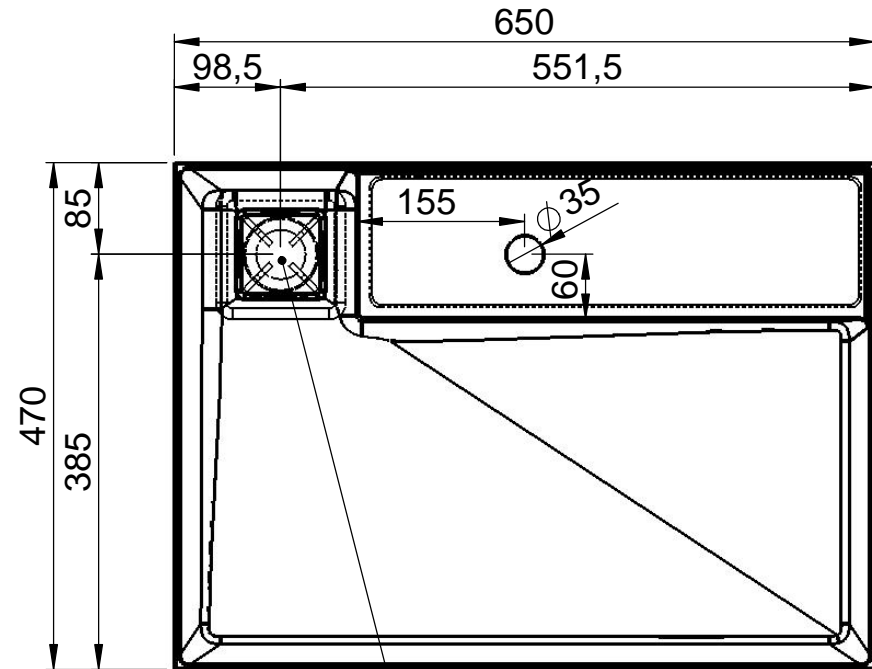

Scala
 SCA-B4
 Außen 650 x 470 x 105mm
 mit Deckel
 ohne Überlauf

Befestigung

DIN EN32
 Ø 46mm

WENN NICHT ANDERS DEFINIERT:
 BEMASSUNGEN SIND IN MILLIMETER
 OBERFLÄCHENBESCHAFFENHEIT: MATT
 TOLERANZEN: +/- 2mm
 INNENECKEN: r = 10mm

domovari

NAME ANKE BROST
 DATUM

FARBE:
101 Uni Weiß

GEWICHT: 17.61 kg

Kunde:

Bestell-Nr.:

Kommission:

Vorgang: