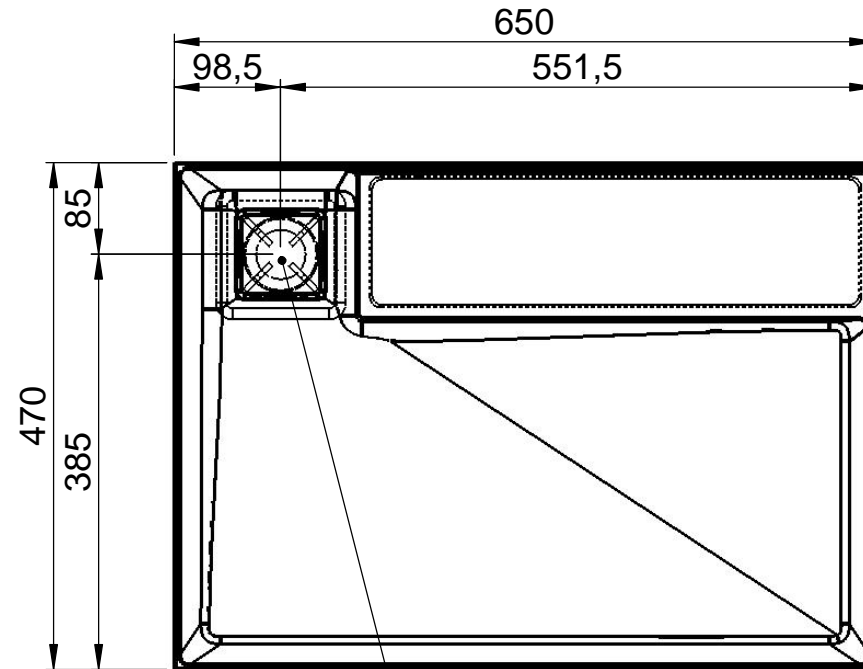

Scala
SCA-B4
Außen 650 x 470 x 105mm
mit Deckel
ohne Überlauf

Befestigung

DIN EN32
Ø 46mm

WENN NICHT ANDERS DEFINIERT:
 BEMASSUNGEN SIND IN MILLIMETER
 OBERFLÄCHENBESCHAFFENHEIT: MATT
 TOLERANZEN: +/- 2mm
 INNENECKEN: r = 10mm

domovari

NAME DATUM

Anke Brost

FARBE:
101 Uni Weiß

GEWICHT: 17.63 kg

Kunde:

Bestell-Nr.:

Kommission: