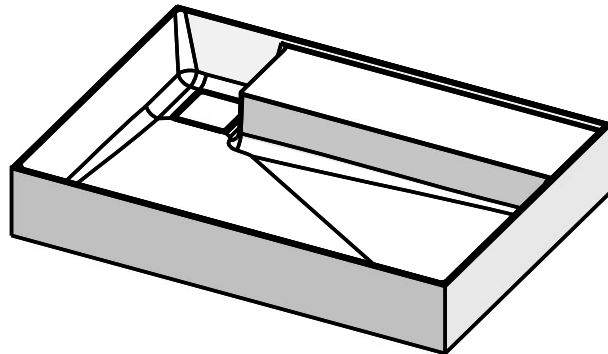

Scala
SCA-B4
Außen 650 x 470 x 105mm
mit Deckel
ohne Überlauf

Befestigung

DIN EN32
Ø 46mm

WENN NICHT ANDERS DEFINIERT:
 BEMASSUNGEN SIND IN MILLIMETER
 OBERFLÄCHENBESCHAFFENHEIT: MATT
 TOLERANZEN: +/- 2mm
 INNENECKEN: r = 10mm

domovari

NAME DATUM

Anke Brost

FARBE:
101 Uni Weiß

GEWICHT: 17.63 kg

Kunde:

Bestell-Nr.:

Kommission: