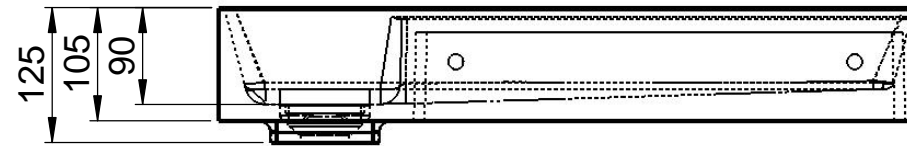

Scala
SCA-B4
Außen 650 x 470 x 105mm
mit Deckel
ohne Überlauf

Befestigung

DIN EN32
Ø 46mm

WENN NICHT ANDERS DEFINIERT:
 BEMASSUNGEN SIND IN MILLIMETER
 OBERFLÄCHENBESCHAFFENHEIT: MATT
 TOLERANZEN: +/- 2mm
 INNENECKEN: r = 10mm

domovari

NAME DATUM

Anke Brost

FARBE:
101 Uni Weiß

GEWICHT: 17.63 kg

Kunde:

Bestell-Nr.:

Kommission: