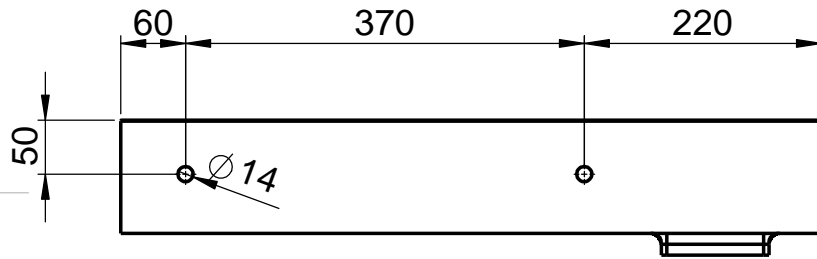

Scala
SCA-B4
Außen 650 x 470 x 105mm
mit Deckel
ohne Überlauf

Befestigung

DIN EN32
Ø 46mm

WENN NICHT ANDERS DEFINIERT:
 BEMASSUNGEN SIND IN MILLIMETER
 OBERFLÄCHENBESCHAFFENHEIT: MATT
 TOLERANZEN: +/- 2mm
 INNENECKEN: r = 10mm

domovari

NAME DATUM

Anke Brost

FARBE:
101 Uni Weiß

GEWICHT: 17.63 kg

Kunde:

Bestell-Nr.:

Kommission: